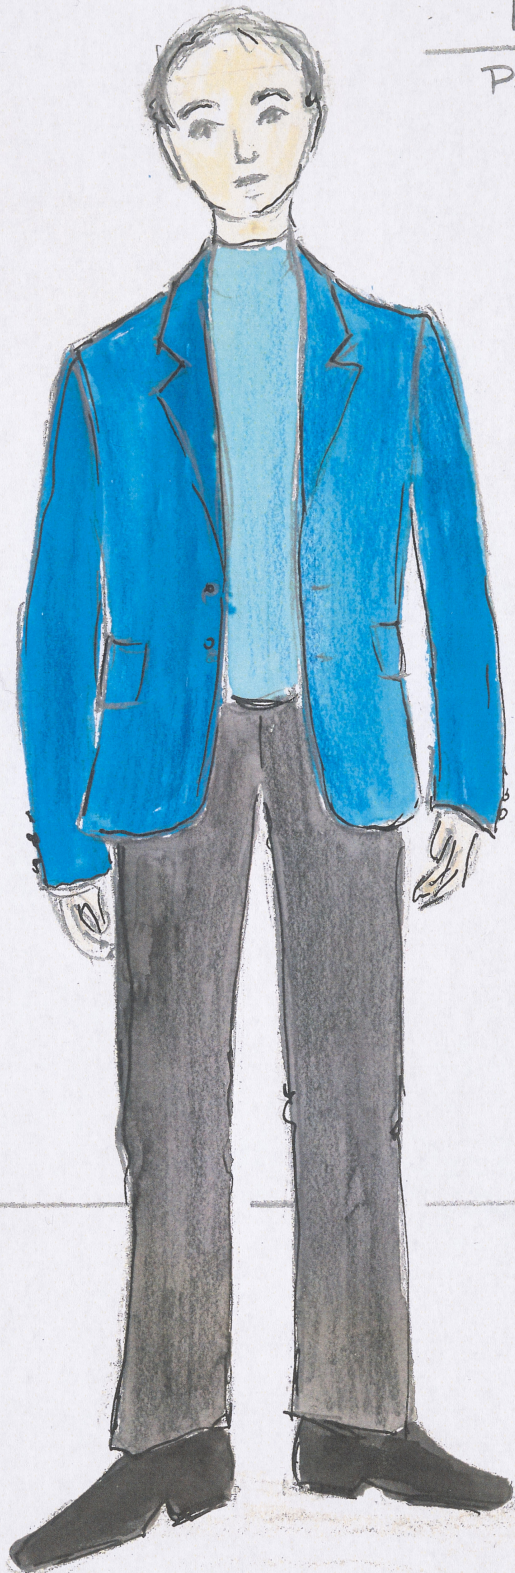

Karta obiektu

Sygnatura: TP_SP_380_0001

Nazwa obiektu: Stanisław Wyspiański, "Bolesław Śmiały", reż. Andrzej Seweryn, Bartosz Zaczykiewicz, premiera 29.01.2014

Opis: Projekt: kostium - Królów Brat

Kategoria: projekt kostiumów

Technika: szkic na papierze

Data utworzenia: 29.01.2014

Autor: Iza Toroniewicz

Język: polski

Wymiary: 22.04x30.62 cm

Twórca zasobu: Teatr Polski w Warszawie

Prawa autorskie: Wszystkie prawa zastrzeżone

Wymiary: 22.04 x 30.62 cm

Spektakl

Tytuł: Bolesław Śmiały

Autor: Stanisław Wyspiański

Reżyseria: Bartosz Zaczykiewicz, Andrzej Seweryn

Scenografia: Iza Toroniewicz

Kostiumy: Iza Toroniewicz

Premiera: 29.01.2014

AKT III

KRÓLÓW BRAT

PAWEŁ KRULZ

niebieski golf

ciemno niebieski

współczesna

marynarka

Crane Sportswear

z kostiumu