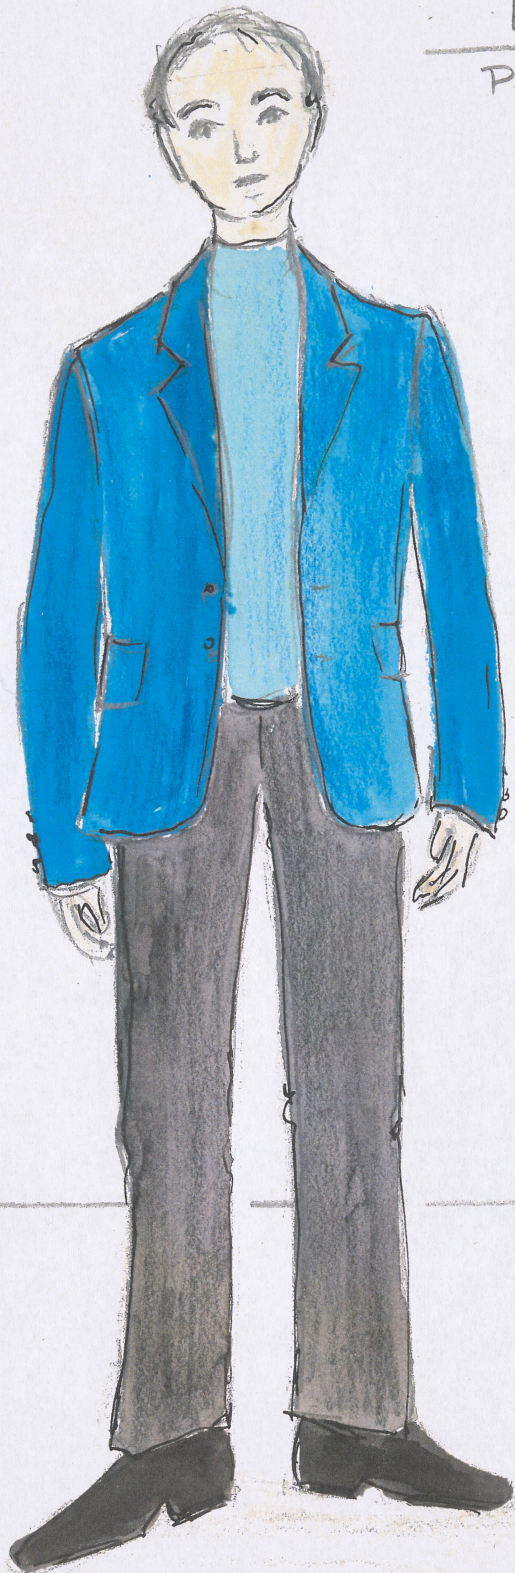

## Karta obiektu

Sygnatura: TP\_SP\_380\_0001

Nazwa obiektu: Stanisław Wyspiański, "Bolesław Śmiały", reż. Andrzej Seweryn, Bartosz Zaczykiewicz, premiera 29.01.2014

Opis: Projekt: kostium - Królów Brat

Kategoria: projekt kostiumu

Technika: szkic na papierze

Data utworzenia: 29.01.2014

Autor: Iza Toroniewicz

Język: polski

Wymiary: 22.04x30.62 cm

Twórca zasobu: Teatr Polski w Warszawie

Prawa autorskie: Wszystkie prawa zastrzeżone

Wymiary: 22.04 x 30.62 cm

## Spektakl

Tytuł: Bolesław Śmiały

Autor: Stanisław Wyspiański

Reżyseria: Bartosz Zaczykiewicz, Andrzej Seweryn

Scenografia: Iza Toroniewicz

Kostiumy: Iza Toroniewicz

Premiera: 29.01.2014

AKT III

KRÓLÓW BRAT

PAWEŁ KRULZ

niebieski golf

ciemno niebieski

współczesna

marynarka

Crane Sportive

z karkasem