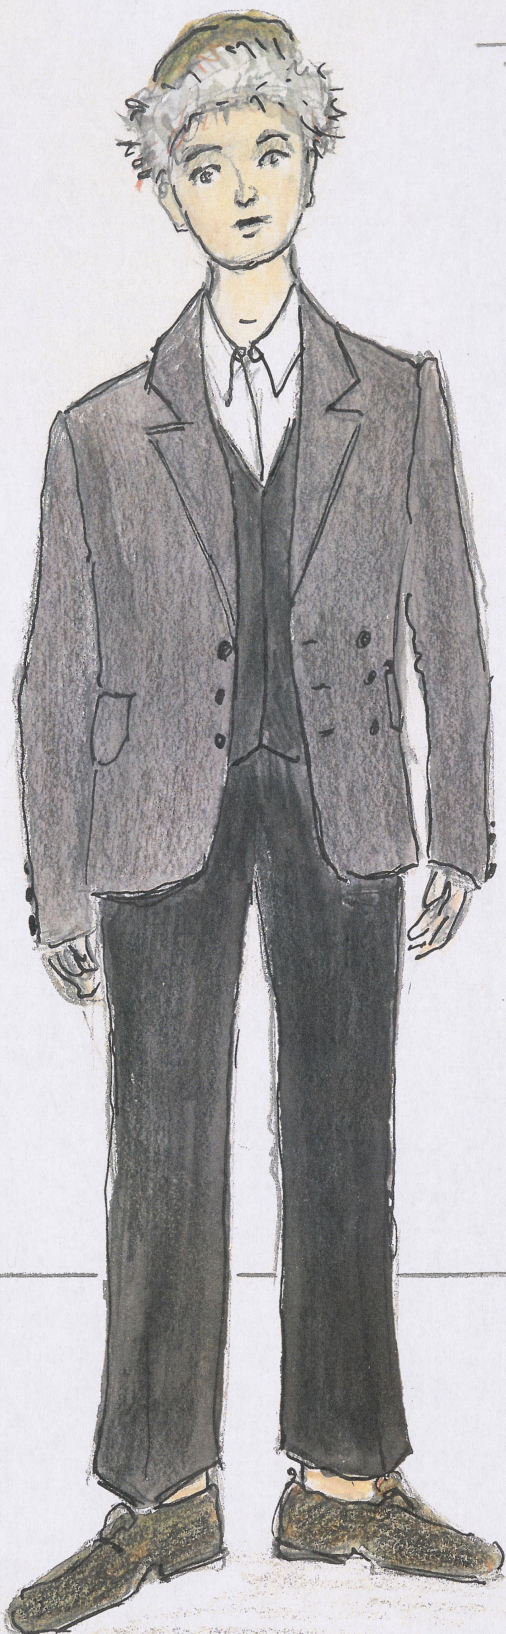

## Karta obiektu

Sygnatura: TP\_SP\_380\_0003

Nazwa obiektu: Stanisław Wyspiański, "Bolesław Śmiały", reż. Andrzej Seweryn, Bartosz Zaczykiewicz, premiera 29.01.2014

Opis: Projekt: kostium - Królów Brat

Kategoria: projekt kostiumów

Technika: szkic na papierze

Data utworzenia: 29.01.2014

Autor: Iza Toroniewicz

Język: polski

Wymiary: 21.87x30.62 cm

Twórca zasobu: Teatr Polski w Warszawie

Prawa autorskie: Wszystkie prawa zastrzeżone

Wymiary: 21.87 x 30.62 cm

## Spektakl

Tytuł: Bolesław Śmiały

Autor: Stanisław Wyspiański

Reżyseria: Bartosz Zaczykiewicz, Andrzej Seweryn

Scenografia: Iza Toroniewicz

Kostiumy: Iza Toroniewicz

Premiera: 29.01.2014

KRÓLOW BRAT  
PANEK KRUCZ

myśliwska  
czapka  
z futerkiem

białe kołnierze  
z długim rękawem  
- popielinowe

manżonki  
brazowo-szare  
olwiemydowa

ciężkie gantowane  
spodnie

pończuchy  
na boso  
stopy