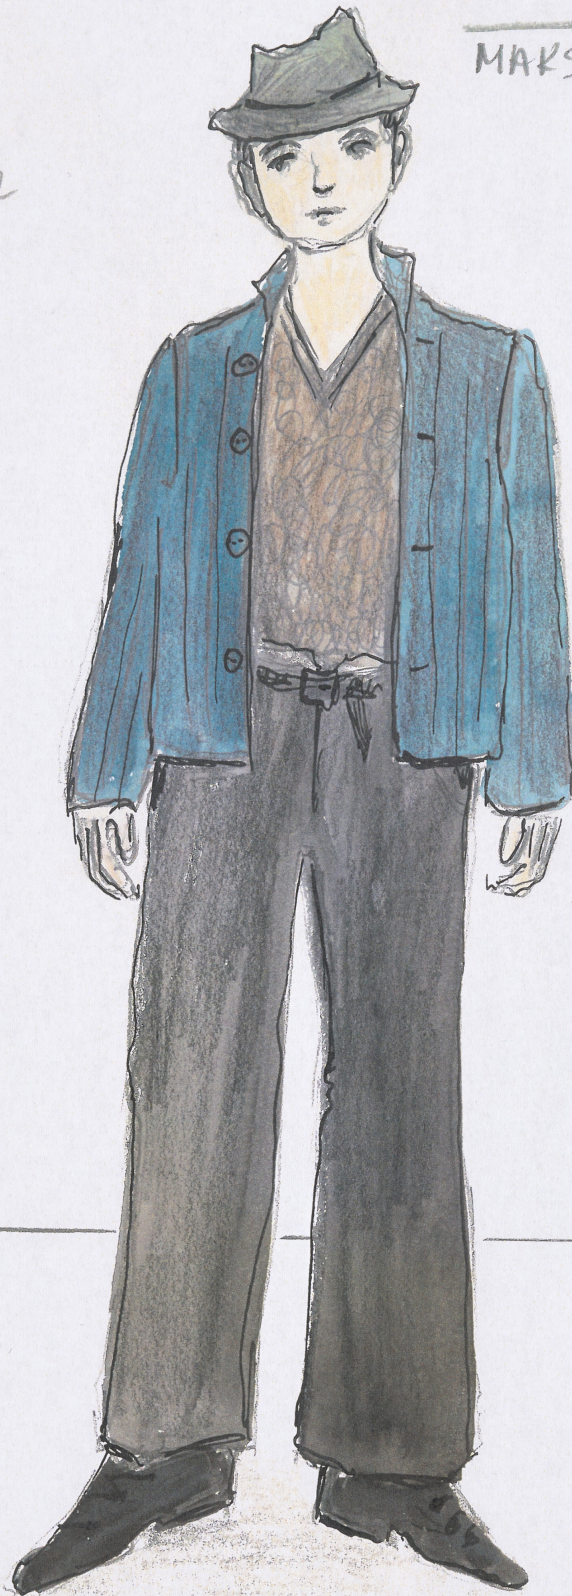

Karta obiektu

Sygnatura: TP_SP_380_0010

Nazwa obiektu: Stanisław Wyspiański, "Bolesław Śmiały", reż. Andrzej Seweryn, Bartosz Zaczykiewicz, premiera 29.01.2014

Opis: Projekt: kostium - Poświst

Kategoria: projekt kostiumu

Technika: szkic na papierze

Data utworzenia: 29.01.2014

Autor: Iza Toroniewicz

Język: polski

Wymiary: 22.08x30.62 cm

Twórca zasobu: Teatr Polski w Warszawie

Prawa autorskie: Wszystkie prawa zastrzeżone

Wymiary: 22.08 x 30.62 cm

Spektakl

Tytuł: Bolesław Śmiały

Autor: Stanisław Wyspiański

Reżyseria: Bartosz Zaczykiewicz, Andrzej Seweryn

Scenografia: Iza Toroniewicz

Kostiumy: Iza Toroniewicz

Premiera: 29.01.2014

POŚWIST

MAKSYMILIAN ROGACKI

wełniany
kapelusz

Sweeterok
wełniany w
serce

kurtajka
pikowana
z drzewca

lniane spodnie
lniane

stare półbuty