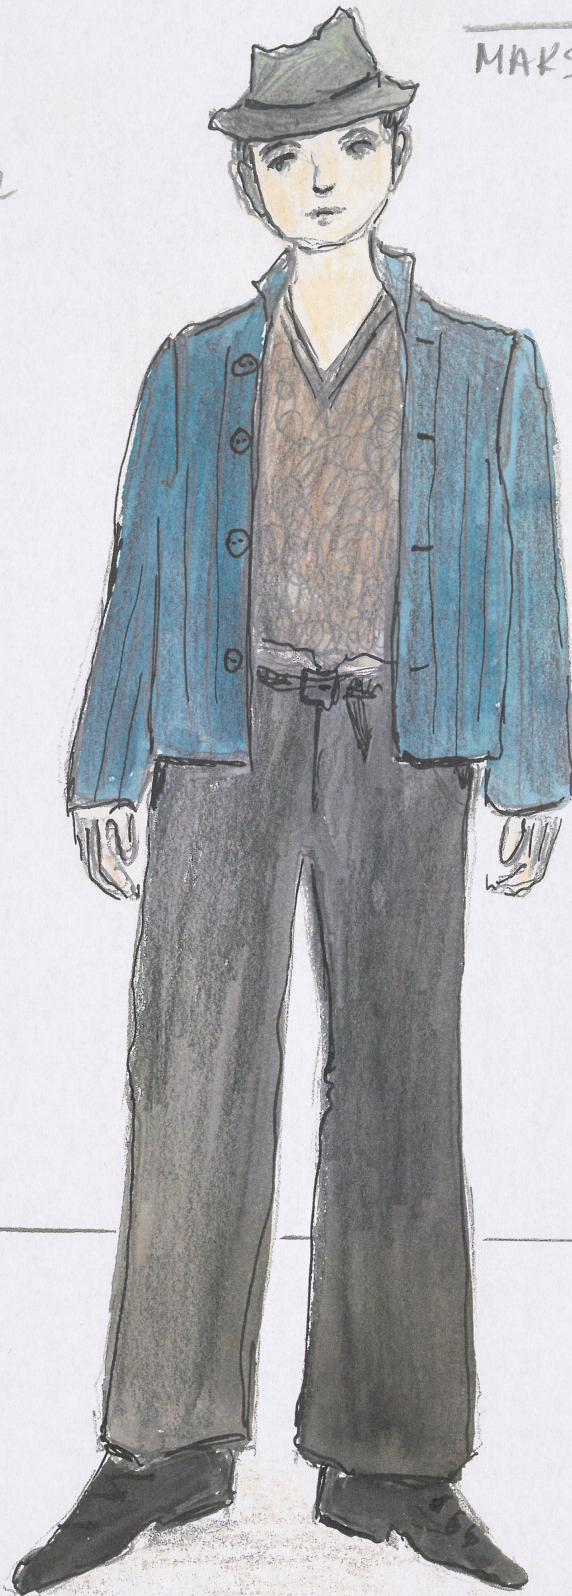

Karta obiektu

Sygnatura: TP_SP_380_0010

Nazwa obiektu: Stanisław Wyspiański, "Bolesław Śmiały", reż. Andrzej Seweryn, Bartosz Zaczykiewicz, premiera 29.01.2014

Opis: Projekt: kostium - Poświst

Kategoria: projekt kostiumów

Technika: szkic na papierze

Data utworzenia: 29.01.2014

Autor: Iza Toroniewicz

Język: polski

Wymiary: 22.08x30.62 cm

Twórca zasobu: Teatr Polski w Warszawie

Prawa autorskie: Wszystkie prawa zastrzeżone

Wymiary: 22.08 x 30.62 cm

Spektakl

Tytuł: Bolesław Śmiały

Autor: Stanisław Wyspiański

Reżyseria: Bartosz Zaczykiewicz, Andrzej Seweryn

Scenografia: Iza Toroniewicz

Kostiumy: Iza Toroniewicz

Premiera: 29.01.2014

POŚWIST

MAKSYMILIAN ROGACKI

wełniany
kapelusz

Sweeterok
wełniany w
serce

kurtajka
pikowana
z drzewca

lniane spodnie
lniane

stare półbuty