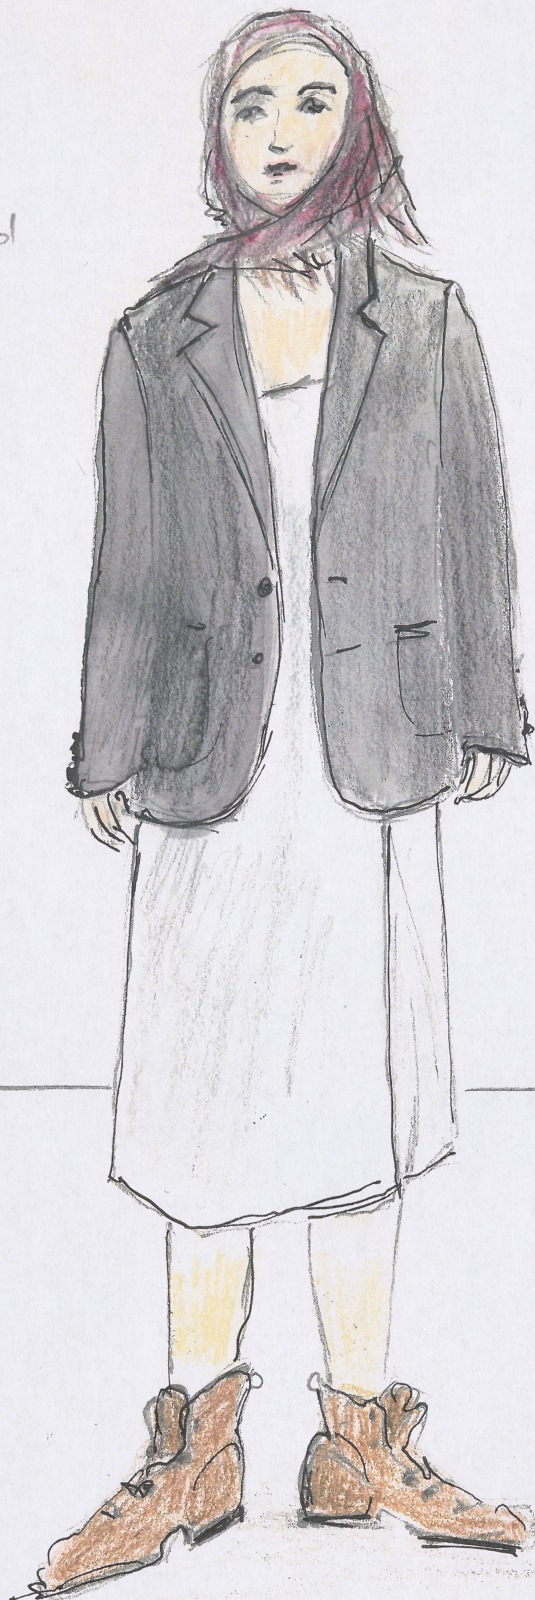

NP. CHÓR

LIDIA SADOWA
(KRASAWICA)

Opady peł
Chustki

Na popołudniu
Kostium jest
zabójcza
oraz mały nerka
+ chusta
wciąż nie
włosy

Zasada
związy kostium
i postaci