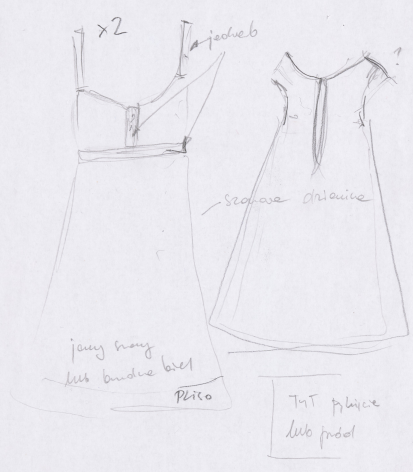

Karta obiektu

Sygnatura: TP_SP_380_0017

Nazwa obiektu: Stanisław Wyspiański, "Bolesław Śmiały", reż. Andrzej Seweryn, Bartosz Zaczykiewicz, premiera 29.01.2014

Opis: Projekt: kostium - Krasawica

Kategoria: projekt kostiumów

Spektakl

Tytuł: Bolesław Śmiały

Autor: Stanisław Wyspiański

Reżyseria: Bartosz Zaczykiewicz, Andrzej Seweryn

Scenografia: Iza Toroniewicz

Kostiumy: Iza Toroniewicz

Premiera: 29.01.2014

KRASANICA
LIDIA SADOVA

Holka 2x

sznury

tatuame
na otworach

wienki
na
bony

spool
sromy

szelki
jame

LITONA

Wolna
ryglowana
budowa
biel
wspina
na
na
bielcie

szelki -
potrzeby
za
kostki
zuzycione
okulobronne
skowa

Swieci

x2

sznury

szelki
dnie

jauny
mamy
biel
budowa
biel

plino

Tut
plino
biel
pod