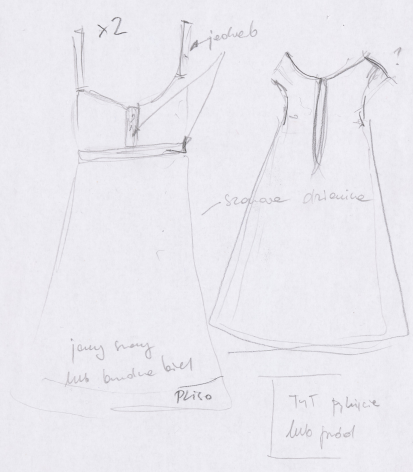

Karta obiektu

Sygnatura: TP_SP_380_0017

Nazwa obiektu: Stanisław Wyspiański, "Bolesław Śmiały", reż. Andrzej Seweryn, Bartosz Zaczykiewicz, premiera 29.01.2014

Opis: Projekt: kostium - Krasawica

Kategoria: projekt kostiumu

Spektakl

Tytuł: Bolesław Śmiały

Autor: Stanisław Wyspiański

Reżyseria: Bartosz Zaczykiewicz, Andrzej Seweryn

Scenografia: Iza Toroniewicz

Kostiumy: Iza Toroniewicz

Premiera: 29.01.2014

KRASANICA
LIDIA SADOVA

Holka 2x

sznury

tatuame
na otworach

wienki
na
bony
spod sromy

szelki
jame

LITONA

Wolna
ryglowana
budowa
budowa
na
na
na

szelki -
potrzeby
zuzycie
okulobrowne
skowa

Swieci

x2

sznury

szelki

szelki
budowa
budowa

szelki

szelki
budowa

KRASANICA - LIDIA