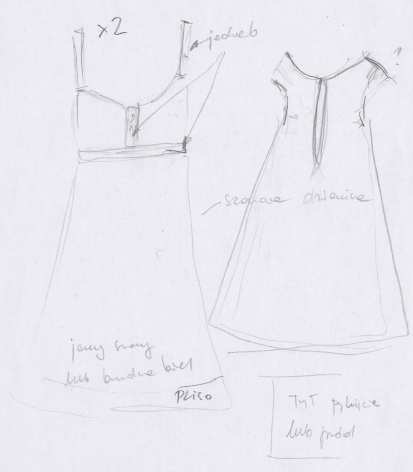

Karta obiektu

Sygnatura: TP_SP_380_0017

Nazwa obiektu: Stanisław Wyspiański, "Bolesław Śmiały", reż. Andrzej Seweryn, Bartosz Zaczykiewicz, premiera 29.01.2014

Opis: Projekt: kostium - Krasawica

Kategoria: projekt kostiumu

Spektakl

Tytuł: Bolesław Śmiały

Autor: Stanisław Wyspiański

Reżyseria: Bartosz Zaczykiewicz, Andrzej Seweryn

Scenografia: Iza Toroniewicz

Kostiumy: Iza Toroniewicz

Premiera: 29.01.2014

KRASANICA
LIDIA SADOVA

Holle 2x

LITENKA

Walter
nylonowa
budowa
budowa
budowa
na biodle

trzewiki -
potrzeby za kostki
zuzowane
okremobronowe
sklowe

Swiete

KRASANICA - LIDIA

KRASANICA
LIDIA SADOVA

anilaine
podcieta
otwiera
od
kalki
pod
spodem
Hanne
moze
byc
myte
i
odziepane