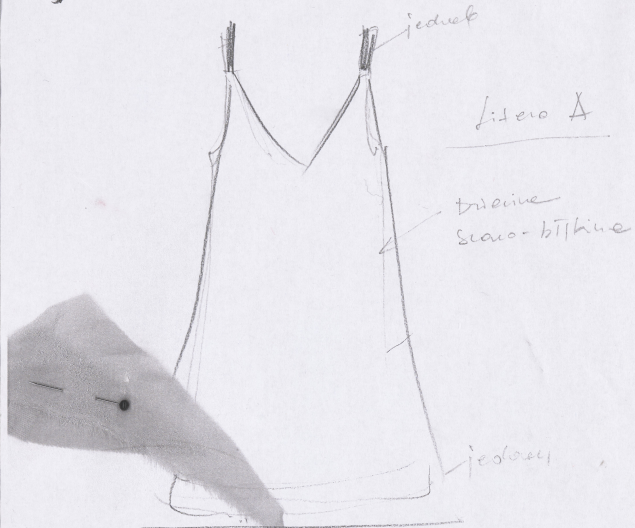

Karta obiektu

Sygnatura: TP_SP_380_0018

Nazwa obiektu: Stanisław Wyspiański, "Bolesław Śmiały", reż. Andrzej Seweryn, Bartosz Zaczykiewicz, premiera 29.01.2014

Opis: Projekt: kostium - Królowa Żona

Kategoria: projekt kostiumów

Chustka + sznurki
z tkaniny
lewnie przyluska

tuwel

3/4

Walcikady na
suknie
paso-gosset
do postaci
Krolowej -
(filcowy)

- Proste luźne
sukienka

Wzrost do
zmienny
formy sukienki

czarne buty

?