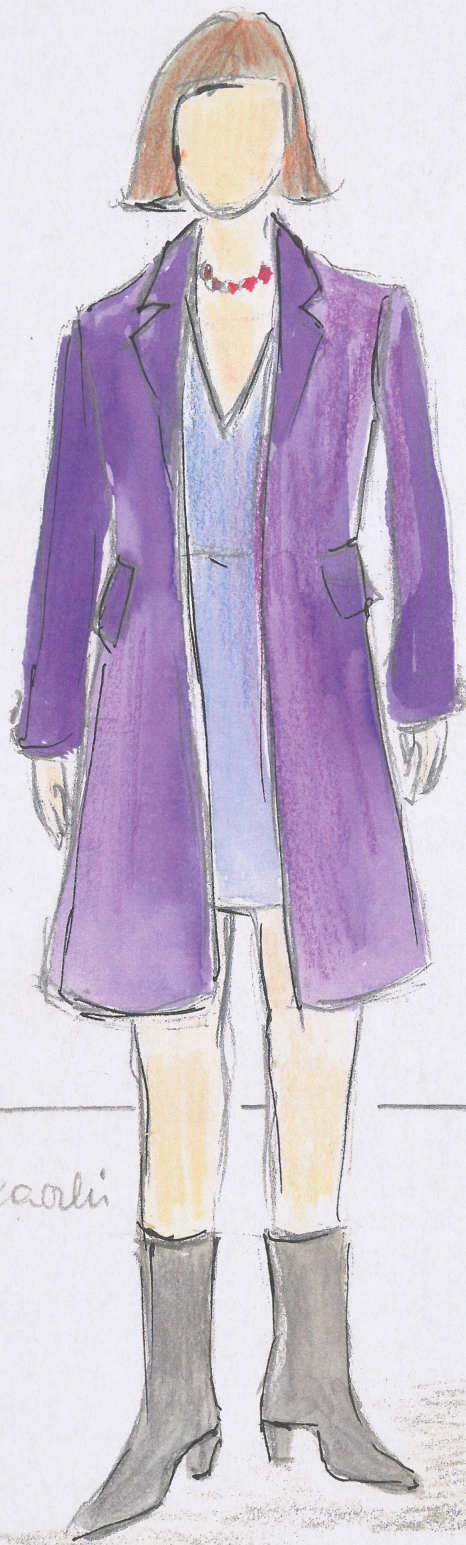

Karta obiektu

Sygnatura: TP_SP_380_0020

Nazwa obiektu: Stanisław Wyspiański, "Bolesław Śmiały", reż. Andrzej Seweryn, Bartosz Zaczykiewicz, premiera 29.01.2014

Opis: Projekt: kostium

Kategoria: projekt kostiumów

Technika: szkic na papierze

Data utworzenia: 29.01.2014

Autor: Iza Toroniewicz

Język: polski

Wymiary: 22.02x30.64 cm

Twórca zasobu: Teatr Polski w Warszawie

Prawa autorskie: Wszystkie prawa zastrzeżone

Wymiary: 22.02 x 30.64 cm

Spektakl

Tytuł: Bolesław Śmiały

Autor: Stanisław Wyspiański

Reżyseria: Bartosz Zaczykiewicz, Andrzej Seweryn

Scenografia: Iza Toroniewicz

Kostiumy: Iza Toroniewicz

Premiera: 29.01.2014

AKT III

Kozaczki

Zamare
Kurtka

jeany

podbuty

ZMIANA KOSTIUMU NA KOLOR I WSPÓŁCZESNY