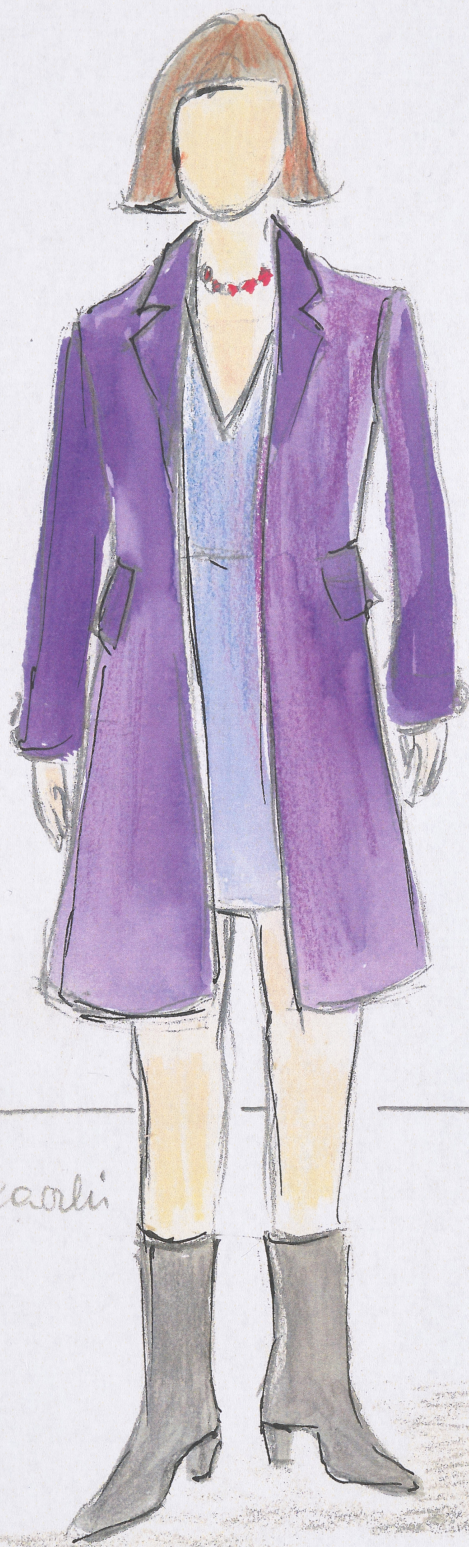

Karta obiektu

Sygnatura: TP_SP_380_0020

Nazwa obiektu: Stanisław Wyspiański, "Bolesław Śmiały", reż. Andrzej Seweryn, Bartosz Zaczykiewicz, premiera 29.01.2014

Opis: Projekt: kostium

Kategoria: projekt kostiumu

Technika: szkic na papierze

Data utworzenia: 29.01.2014

Autor: Iza Toroniewicz

Język: polski

Wymiary: 22.02x30.64 cm

Twórca zasobu: Teatr Polski w Warszawie

Prawa autorskie: Wszystkie prawa zastrzeżone

Wymiary: 22.02 x 30.64 cm

Spektakl

Tytuł: Bolesław Śmiały

Autor: Stanisław Wyspiański

Reżyseria: Bartosz Zaczykiewicz, Andrzej Seweryn

Scenografia: Iza Toroniewicz

Kostiumy: Iza Toroniewicz

Premiera: 29.01.2014

AKT III