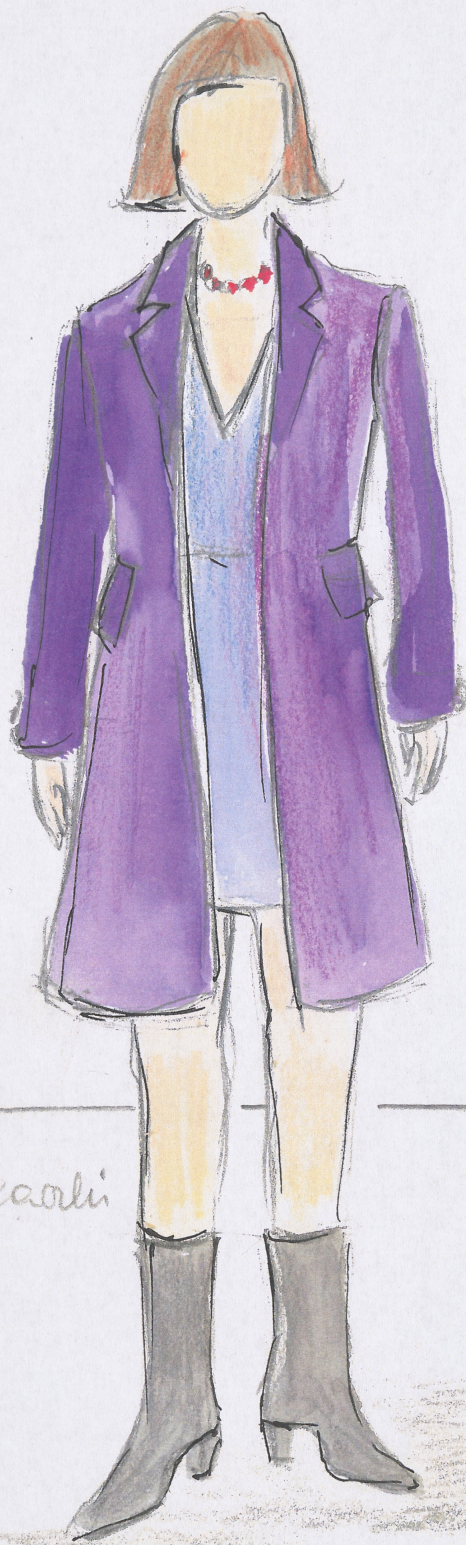

Karta obiektu

Sygnatura: TP_SP_380_0020

Nazwa obiektu: Stanisław Wyspiański, "Bolesław Śmiały", reż. Andrzej Seweryn, Bartosz Zaczykiewicz, premiera 29.01.2014

Opis: Projekt: kostium

Kategoria: projekt kostiumu

Technika: szkic na papierze

Data utworzenia: 29.01.2014

Autor: Iza Toroniewicz

Język: polski

Wymiary: 22.02x30.64 cm

Twórca zasobu: Teatr Polski w Warszawie

Prawa autorskie: Wszystkie prawa zastrzeżone

Wymiary: 22.02 x 30.64 cm

Spektakl

Tytuł: Bolesław Śmiały

Autor: Stanisław Wyspiański

Reżyseria: Bartosz Zaczykiewicz, Andrzej Seweryn

Scenografia: Iza Toroniewicz

Kostiumy: Iza Toroniewicz

Premiera: 29.01.2014

AKT III

Kozaczki

Zamare
Kurtka

jeany

podbuty

ZMIANA KOSTIUMU NA KOLOR I WSPÓŁCZESNY