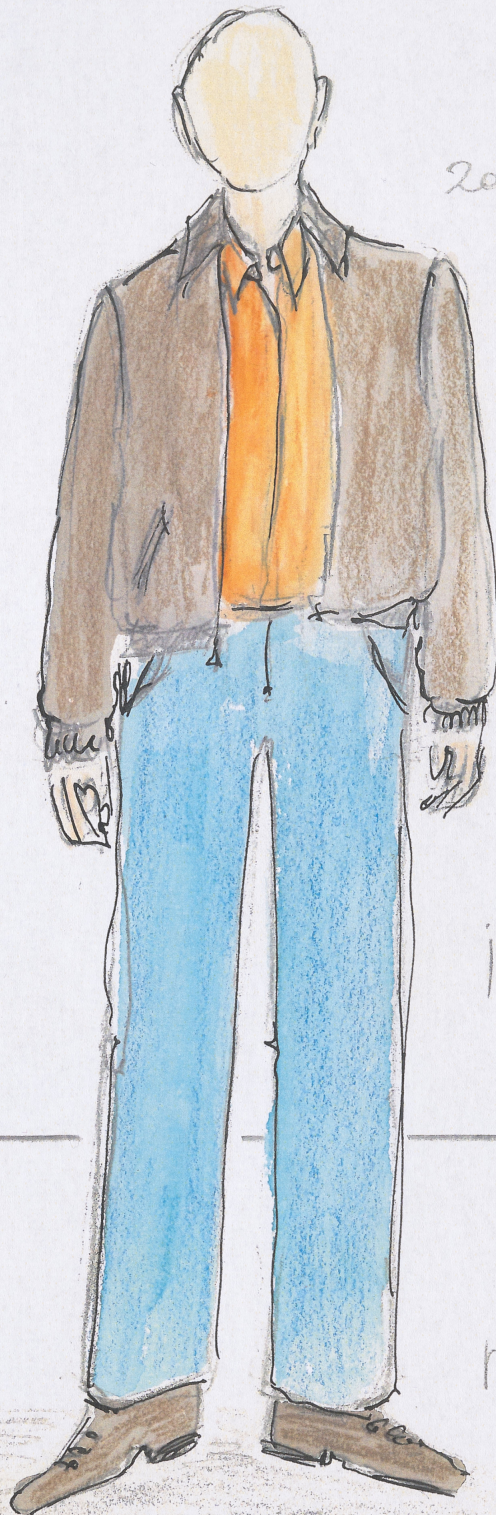

Karta obiektu

Sygnatura: TP_SP_380_0020

Nazwa obiektu: Stanisław Wyspiański, "Bolesław Śmiały", reż. Andrzej Seweryn, Bartosz Zaczykiewicz, premiera 29.01.2014

Opis: Projekt: kostium

Kategoria: projekt kostiumów

Technika: szkic na papierze

Data utworzenia: 29.01.2014

Autor: Iza Toroniewicz

Język: polski

Wymiary: 22.02x30.64 cm

Twórca zasobu: Teatr Polski w Warszawie

Prawa autorskie: Wszystkie prawa zastrzeżone

Wymiary: 22.02 x 30.64 cm

Spektakl

Tytuł: Bolesław Śmiały

Autor: Stanisław Wyspiański

Reżyseria: Bartosz Zaczykiewicz, Andrzej Seweryn

Scenografia: Iza Toroniewicz

Kostiumy: Iza Toroniewicz

Premiera: 29.01.2014

AKT III

Kozaczki

Zamare
Kurtka

jeany

podbuty

ZMIANA KOSTIUMU NA KOLOR I WSPÓŁCZESNY