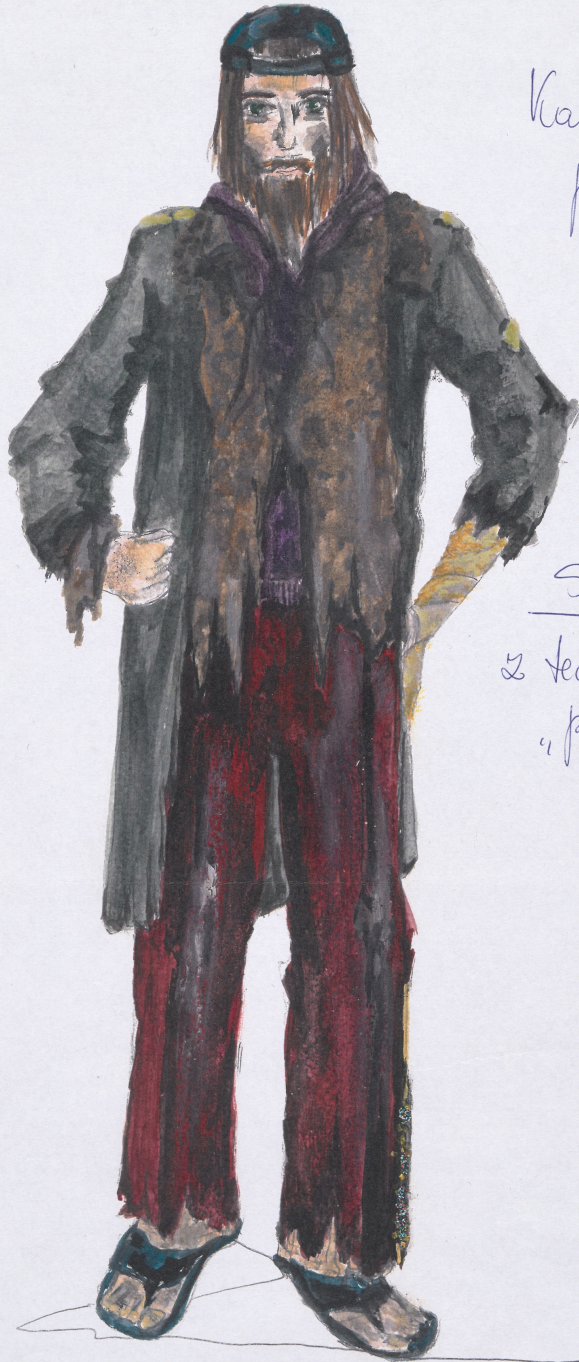

Karta obiektu

Sygnatura: TP_SP_382_0011

Nazwa obiektu: William Shakespeare, "Burza", reż. Dan Jemmett, premiera 24.11.2012

Opis: Projekt: kostium - Kaliban

Kategoria: projekt kostiumu

Technika: szkic na papierze

Data utworzenia: 24.11.2012

Autor: Sylvie Martin-Hyszka

Język: polski

Wymiary: 30.61x43.03 cm

Twórca zasobu: Teatr Polski w Warszawie

Prawa autorskie: Wszystkie prawa zastrzeżone

Wymiary: 30.61 x 43.03 cm

Spektakl

Tytuł: Burza

Autor: William Shakespeare

Reżyseria: Dan Jemmett

Scenografia: Dick Bird

Kostiumy: Sylvie Martin-Hyszka

Premiera: 24.11.2012

Caliban 2
⊕ pas de poiz
Tissu légèrement pailleté
⊕ bavette pailletée

Caliban 2
p. Protu Cyurus

Spoolux !!
z tego samego co
„planiz” Prospero!

##

dł rysunek s 75 cm