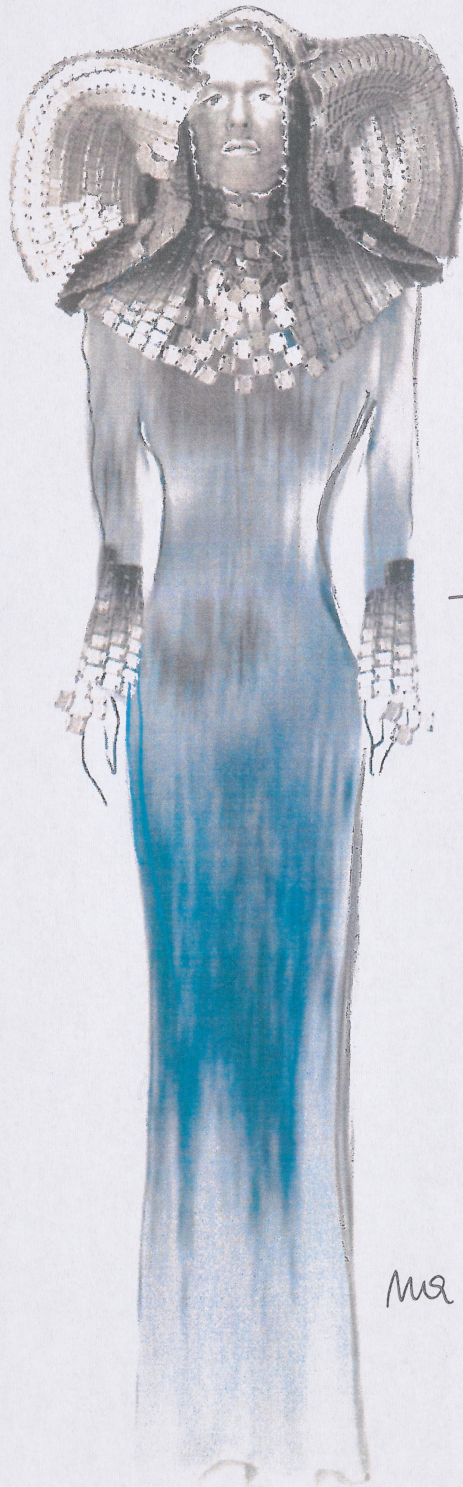

## Karta obiektu

Sygnatura: TP\_SP\_385\_0012

Nazwa obiektu: Hans Christian Andersen, "Królowa śniegu", reż. Tomasz Konina, premiera 20.09.2014

Opis: Projekt: kostium - Laponka

Kategoria: projekt kostiumów

Technika: szkic na papierze

Data utworzenia: 20.09.2014

Autor: Joanna Jaśko-Sroka

Język: polski

Wymiary: 21.91x30.66 cm

Twórca zasobu: Teatr Polski w Warszawie

Prawa autorskie: Wszystkie prawa zastrzeżone

Wymiary: 21.91 x 30.66 cm

## Spektakl

Tytuł: Królowa śniegu

Autor: Hans Christian Andersen

Reżyseria: Tomasz Konina

Scenografia: Tomasz Konina

Kostiumy: Joanna Jaśko-Sroka

Premiera: 20.09.2014

→ suluis zlycng  
ew. moduli