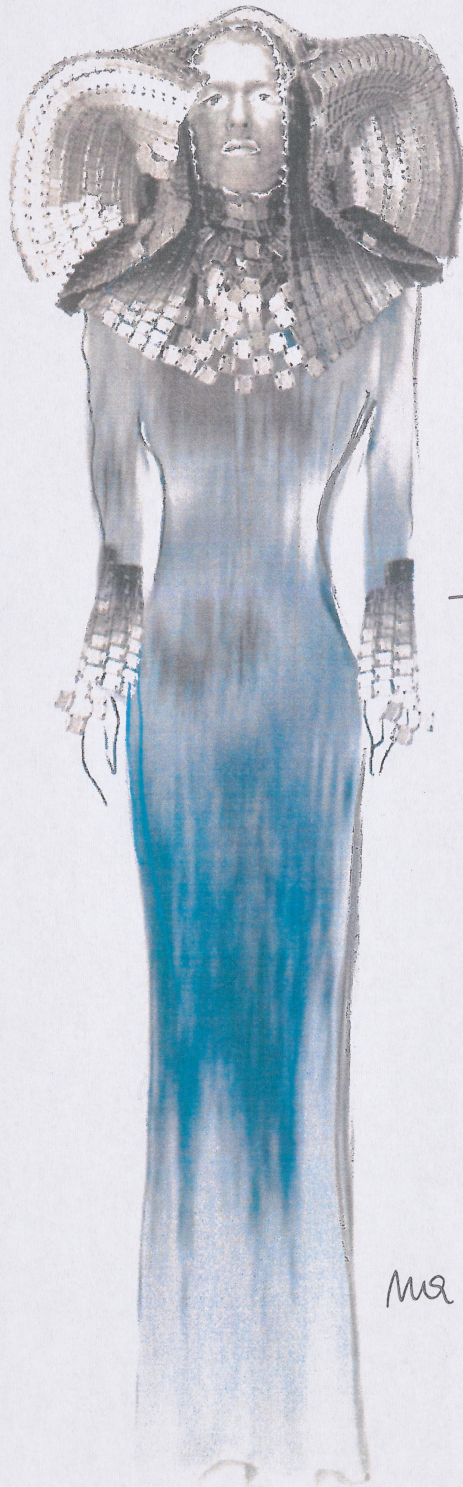

Karta obiektu

Sygnatura: TP_SP_385_0012

Nazwa obiektu: Hans Christian Andersen, "Królowa śniegu", reż. Tomasz Konina, premiera 20.09.2014

Opis: Projekt: kostium - Laponka

Kategoria: projekt kostiumu

Technika: szkic na papierze

Data utworzenia: 20.09.2014

Autor: Joanna Jaśko-Sroka

Język: polski

Wymiary: 21.91x30.66 cm

Twórca zasobu: Teatr Polski w Warszawie

Prawa autorskie: Wszystkie prawa zastrzeżone

Wymiary: 21.91 x 30.66 cm

Spektakl

Tytuł: Królowa śniegu

Autor: Hans Christian Andersen

Reżyseria: Tomasz Konina

Scenografia: Tomasz Konina

Kostiumy: Joanna Jaśko-Sroka

Premiera: 20.09.2014

→ sulweis zlycng
ew. moduli

ma kotuwadi!