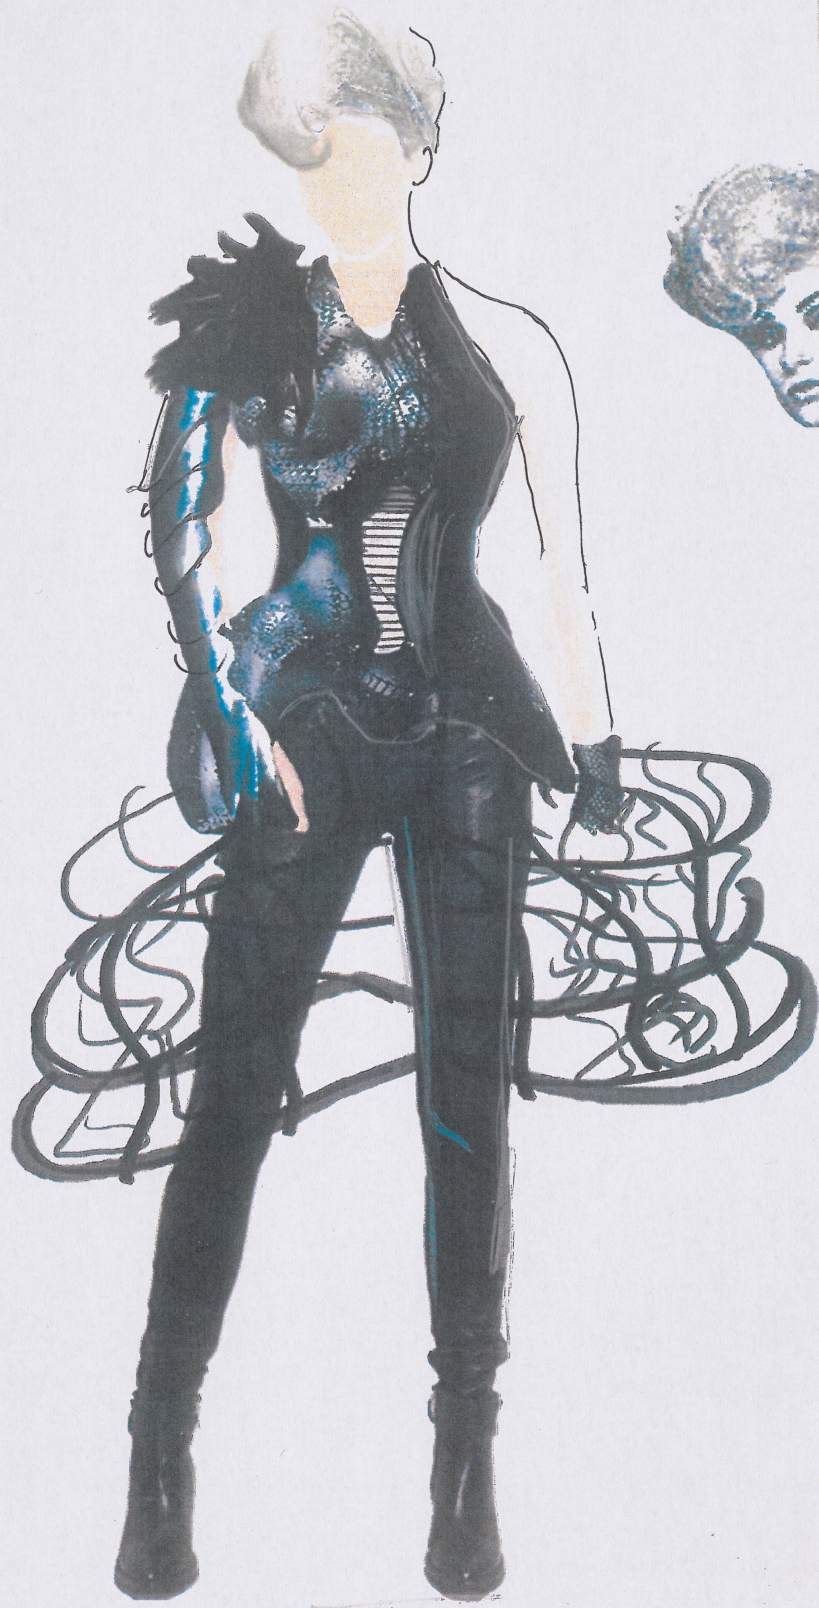

## Karta obiektu

Sygnatura: TP\_SP\_385\_0015

Nazwa obiektu: Hans Christian Andersen, "Królowa śniegu", reż. Tomasz Konina, premiera 20.09.2014

Opis: Projekt: kostium - Rozbójniczka

Kategoria: projekt kostiumu

Technika: szkic na papierze

Data utworzenia: 20.09.2014

Autor: Joanna Jaśko-Sroka

Język: polski

Wymiary: 21.88x30.57 cm

Twórca zasobu: Teatr Polski w Warszawie

Prawa autorskie: Wszystkie prawa zastrzeżone

Wymiary: 21.88 x 30.57 cm

## Spektakl

Tytuł: Królowa śniegu

Autor: Hans Christian Andersen

Reżyseria: Tomasz Konina

Scenografia: Tomasz Konina

Kostiumy: Joanna Jaśko-Sroka

Premiera: 20.09.2014

Гренима Бовсменска