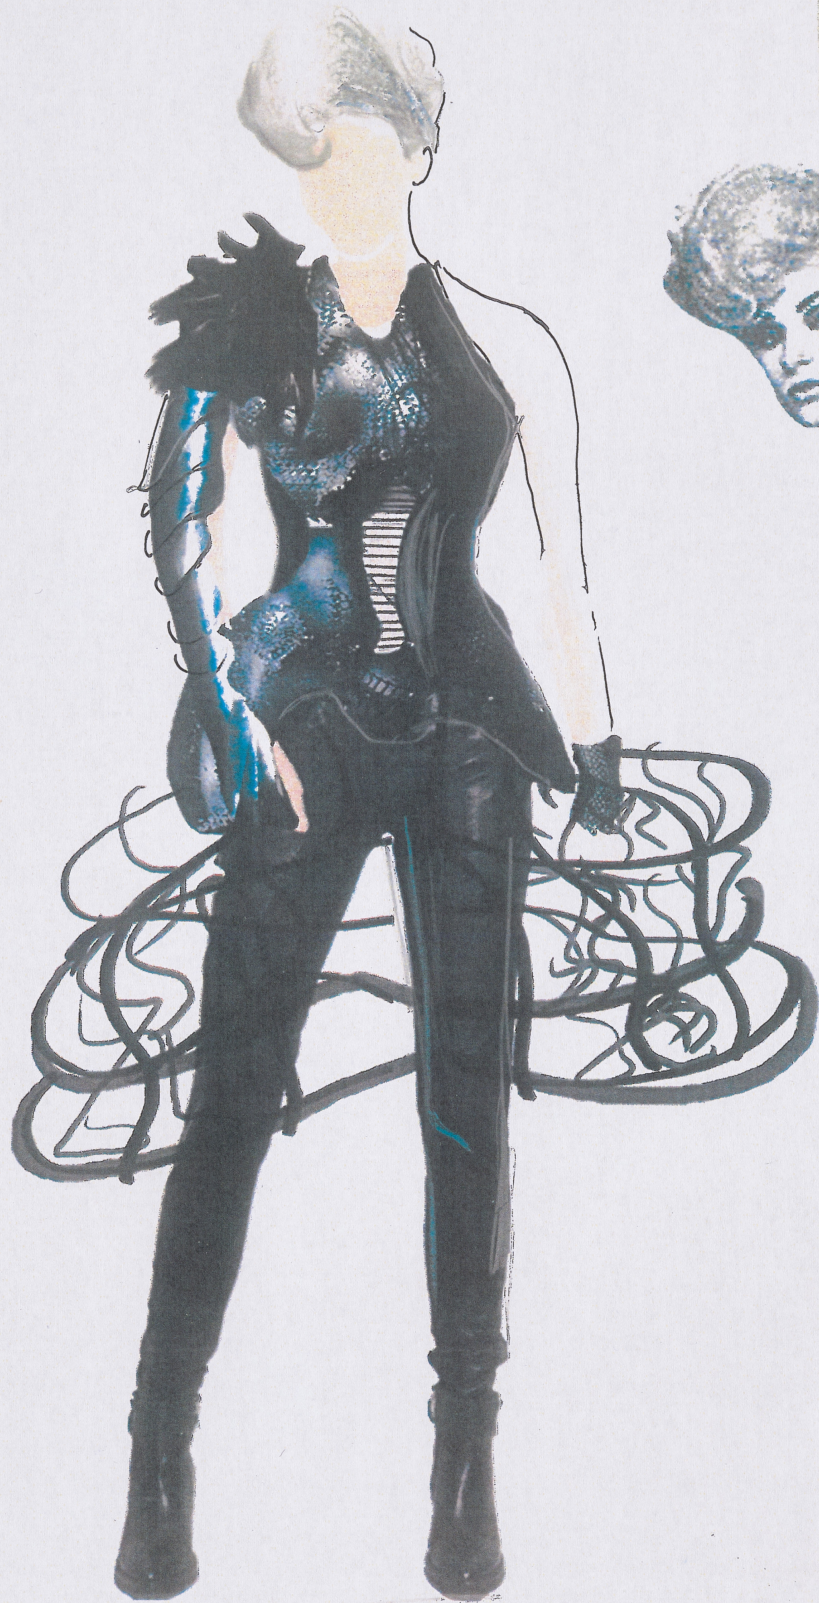

Karta obiektu

Sygnatura: TP_SP_385_0015

Nazwa obiektu: Hans Christian Andersen, "Królowa śniegu", reż. Tomasz Konina, premiera 20.09.2014

Opis: Projekt: kostium - Rozbójniczka

Kategoria: projekt kostiumów

Technika: szkic na papierze

Data utworzenia: 20.09.2014

Autor: Joanna Jaśko-Sroka

Język: polski

Wymiary: 21.88x30.57 cm

Twórca zasobu: Teatr Polski w Warszawie

Prawa autorskie: Wszystkie prawa zastrzeżone

Wymiary: 21.88 x 30.57 cm

Spektakl

Tytuł: Królowa śniegu

Autor: Hans Christian Andersen

Reżyseria: Tomasz Konina

Scenografia: Tomasz Konina

Kostiumy: Joanna Jaśko-Sroka

Premiera: 20.09.2014

Гренима Бовсменска