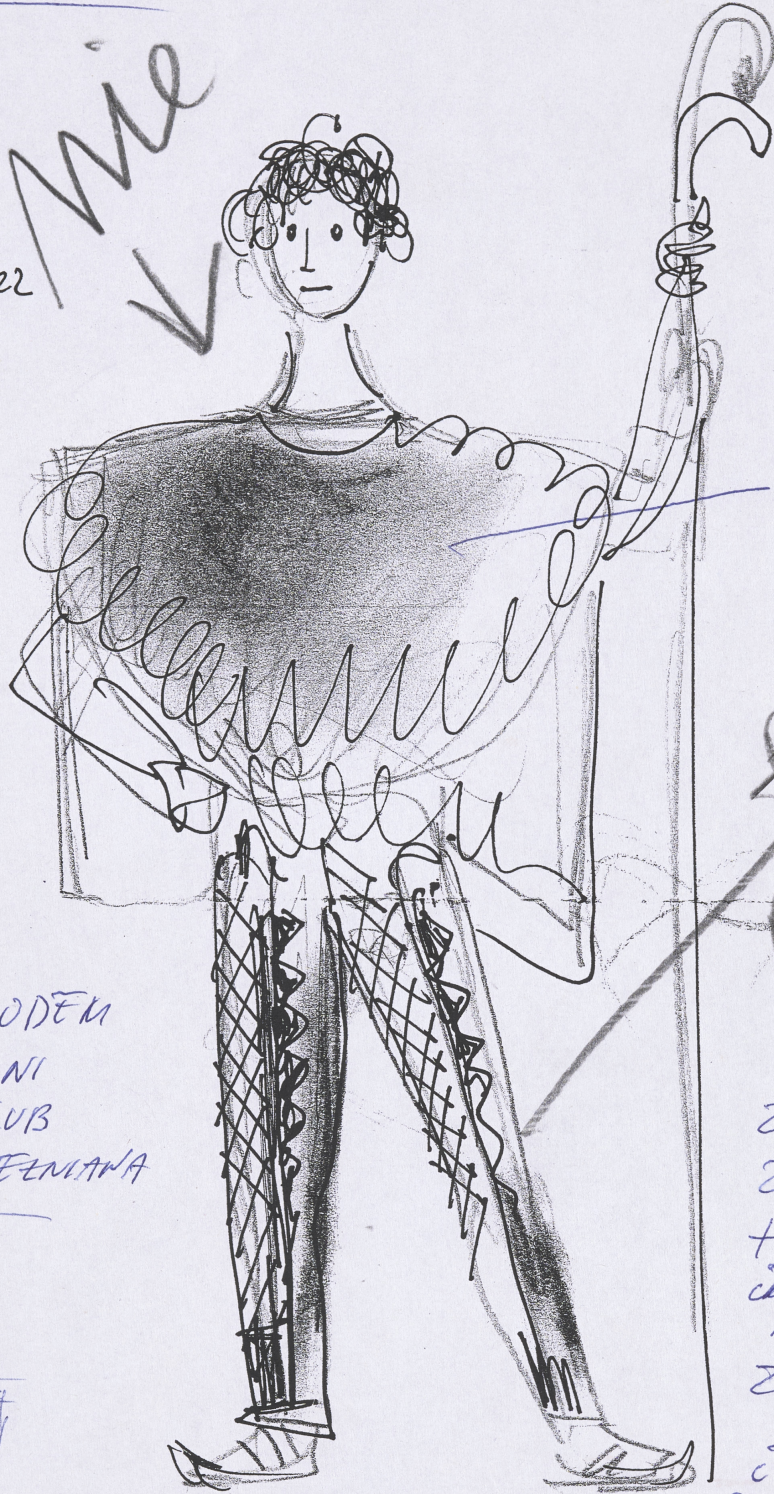

## Karta obiektu

Sygnatura: TP\_SP\_387\_0008

Nazwa obiektu: Homer, "Odyseja", reż. Jarosław Kilian, premiera 01.10.2005

Opis: Projekt: kostium - Pasterz

Kategoria: projekt kostiumu

Technika: szkic na papierze

Data utworzenia: 01.10.2005

Autor: Adam Kilian

Język: polski

Wymiary: 21.79x30.4 cm

Twórca zasobu: Teatr Polski w Warszawie

Prawa autorskie: Wszystkie prawa zastrzeżone

Wymiary: 21.79 x 30.4 cm

## Spektakl

Tytuł: Odyseja

Autor: Homer

Reżyseria: Jarosław Kilian

Scenografia: Adam Kilian, Jarosław Kilian

Kostiumy: Adam Kilian, Jarosław Kilian

Premiera: 01.10.2005

# ODYSEJA

WŚRĘTAKO WŁY PRĄBEC  
STĘŻYNE

UWAGA

PASTERZ

KOZUCH -  
BLAT  
BARANA

~~BIATA~~  
~~WŁÓKNA~~

B. T. KOL.  
NATUR.

SPODNIĘ