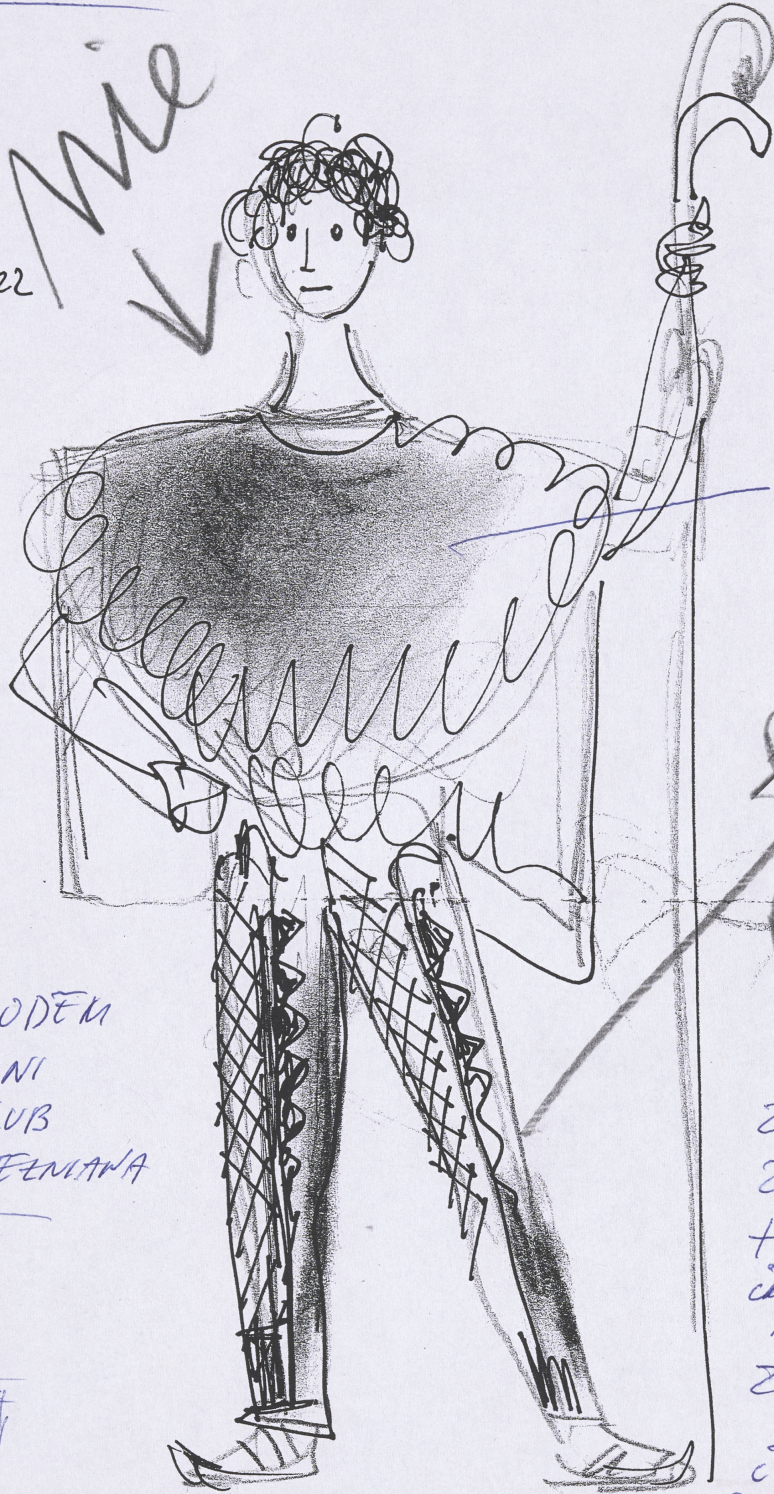

Karta obiektu

Sygnatura: TP_SP_387_0008

Nazwa obiektu: Homer, "Odyseja", reż. Jarosław Kilian, premiera 01.10.2005

Opis: Projekt: kostium - Pasterz

Kategoria: projekt kostiumów

Technika: szkic na papierze

Data utworzenia: 01.10.2005

Autor: Adam Kilian

Język: polski

Wymiary: 21.79x30.4 cm

Twórca zasobu: Teatr Polski w Warszawie

Prawa autorskie: Wszystkie prawa zastrzeżone

Wymiary: 21.79 x 30.4 cm

Spektakl

Tytuł: Odyseja

Autor: Homer

Reżyseria: Jarosław Kilian

Scenografia: Adam Kilian, Jarosław Kilian

Kostiumy: Adam Kilian, Jarosław Kilian

Premiera: 01.10.2005

ODYSEJA

WŚRĘTAKO WŁY PRĄBEC
STĘCZNE

UWAGA

PASTERZ

KOZUCH -
BLAT
BARANA

~~BIATA~~
~~W~~

B. T. KOL.
NATUR.

SPODNIĘ

Z LEBIKU

Z MAGAZYNU

+ BARWIENIE
CIEMNO NIEBIESZA
CZARNA TAJMA
APLIKACJA