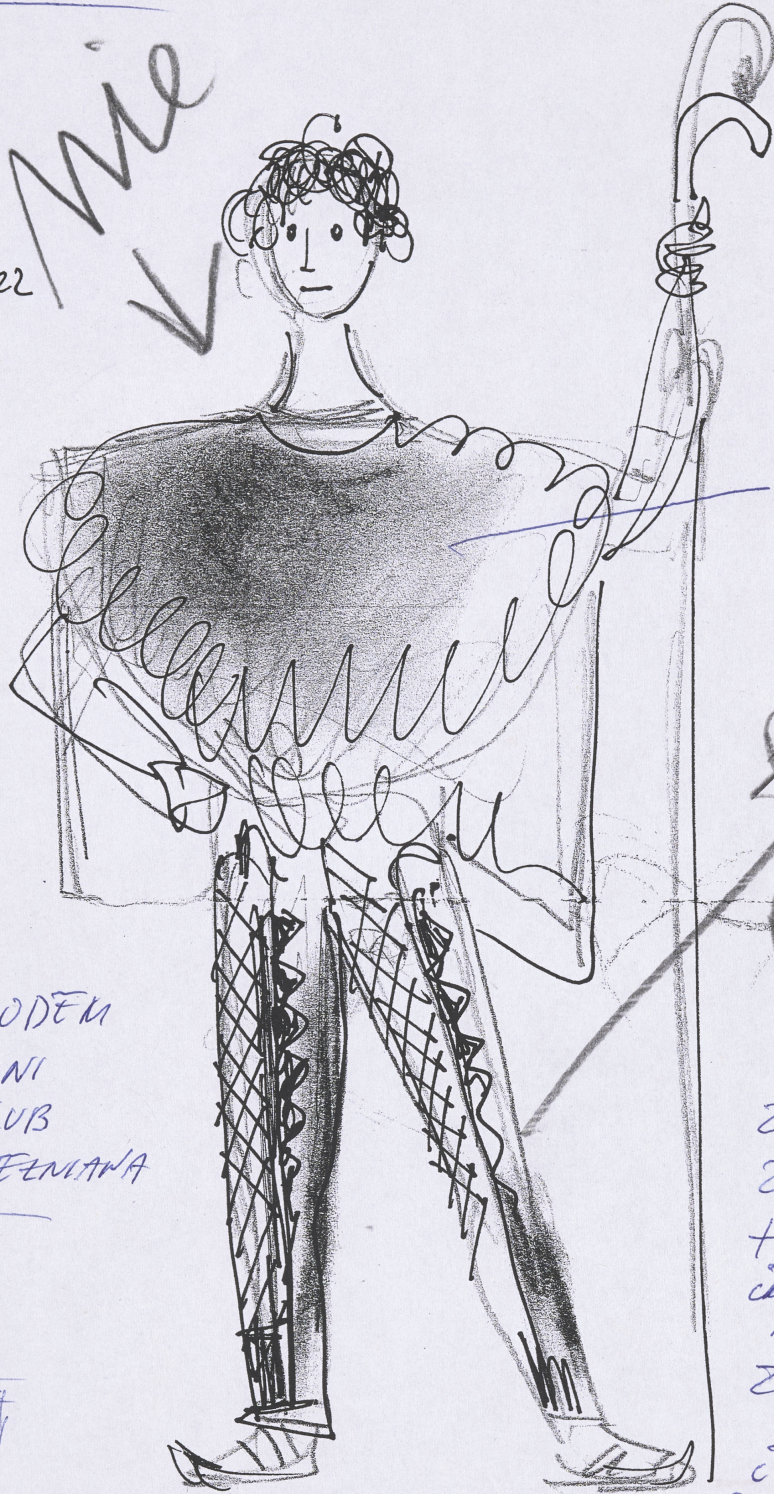

Karta obiektu

Sygnatura: TP_SP_387_0008

Nazwa obiektu: Homer, "Odyseja", reż. Jarosław Kilian, premiera 01.10.2005

Opis: Projekt: kostium - Pasterz

Kategoria: projekt kostiumu

Technika: szkic na papierze

Data utworzenia: 01.10.2005

Autor: Adam Kilian

Język: polski

Wymiary: 21.79x30.4 cm

Twórca zasobu: Teatr Polski w Warszawie

Prawa autorskie: Wszystkie prawa zastrzeżone

Wymiary: 21.79 x 30.4 cm

Spektakl

Tytuł: Odyseja

Autor: Homer

Reżyseria: Jarosław Kilian

Scenografia: Adam Kilian, Jarosław Kilian

Kostiumy: Adam Kilian, Jarosław Kilian

Premiera: 01.10.2005

ODYSEJA

WŚRĘTAKO WŁY PRĄBEC
STĘCZNE

UWAGA

PASTERZ

KOZUCH -
BLAT
BARANA

~~BIATA~~
~~WŁÓKNA~~

B. T. KOL.
NATUR.

SPODNIĘ

Z LEBIKU

Z MAGAZYNU

+ BARWIENIE
CIEMNO NIEBIESZA
CZARNA TAJMA
APLIKACJA