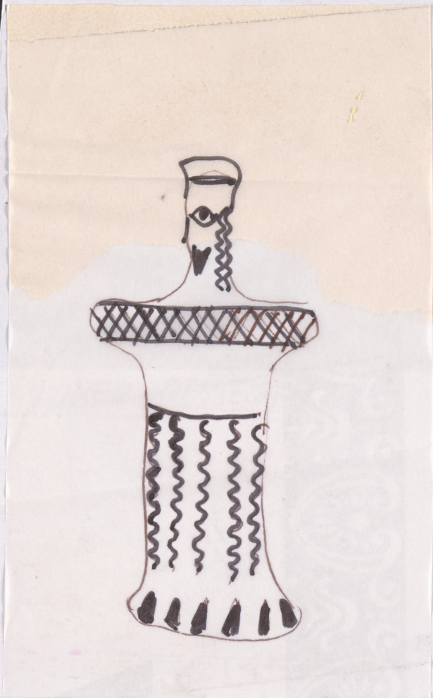

Karta obiektu

Sygnatura: TP_SP_387_0011

Nazwa obiektu: Homer, "Odyseja", reż. Jarosław Kilian, premiera 01.10.2005

Opis: Projekt: kostium - Kapłan

Kategoria: projekt kostiumu

Technika: szkic na papierze

Data utworzenia: 01.10.2005

Autor: Adam Kilian

Język: polski

Wymiary: 22.04x35.42 cm

Twórca zasobu: Teatr Polski w Warszawie

Prawa autorskie: Wszystkie prawa zastrzeżone

Wymiary: 22.04 x 35.42 cm

Spektakl

Tytuł: Odyseja

Autor: Homer

Reżyseria: Jarosław Kilian

Scenografia: Adam Kilian, Jarosław Kilian

Kostiumy: Adam Kilian, Jarosław Kilian

Premiera: 01.10.2005

OM

P. NAWROCKI

KAPŁAN