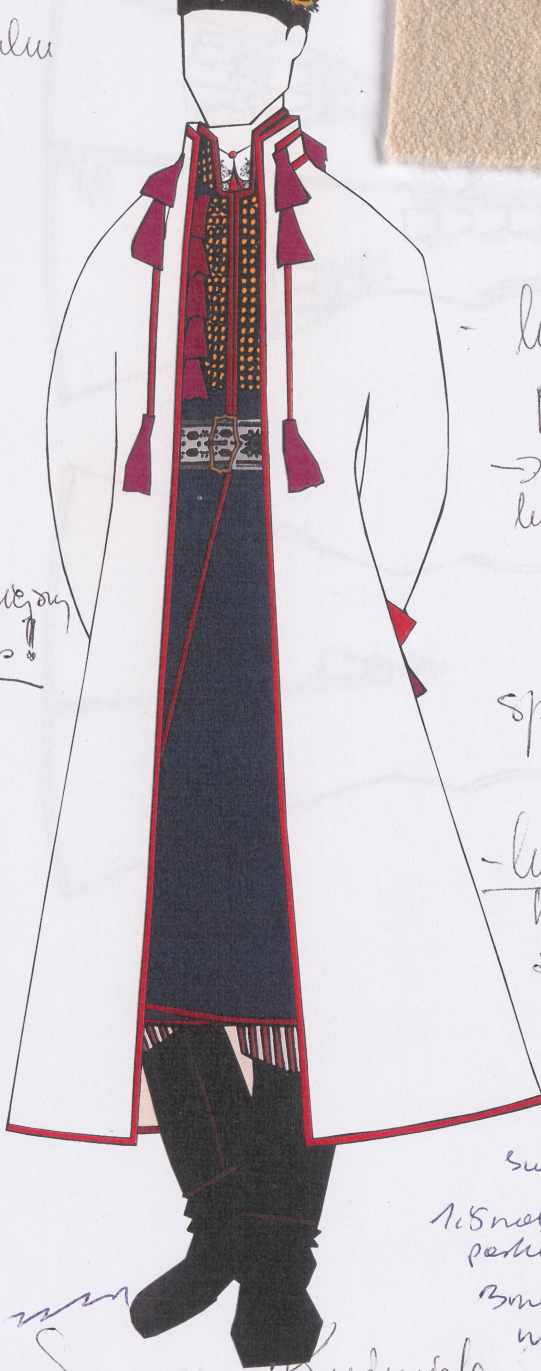

- 2 formy
kuchli - miazg
(+ nos) zolup!

- kiofham p
Srodem
heftawem ^(jaki panne miazg)
→ zomowem?
lub wczem u nos

spodnie
kuchli

- kowale
heftawem
zolup!

Smetka na
submese bleia

1. Smetka bawelny
paku na spodnie
Smetka wdzim gromy
na wozem

Pom Miodley - Szymon Kuchli