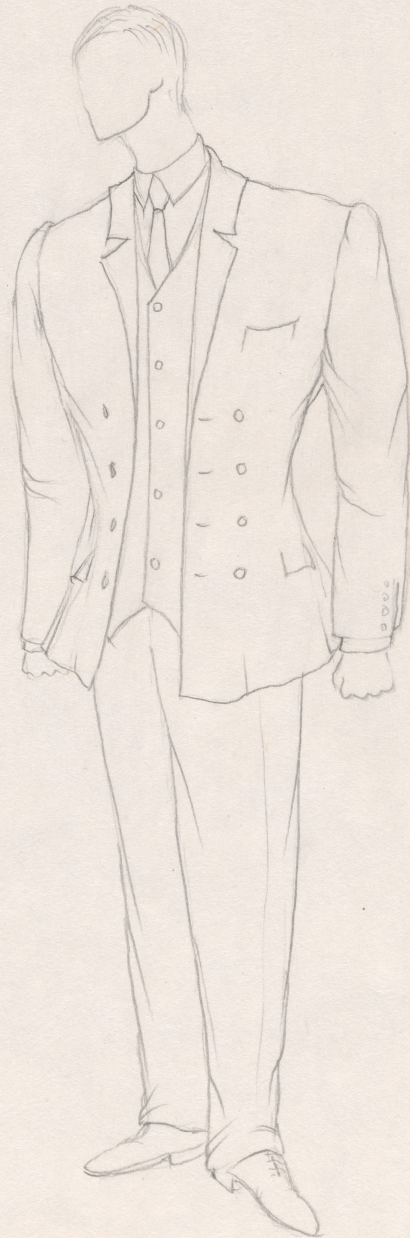

Karta obiektu

Sygnatura: TP_S_007_0004

Nazwa obiektu: Fermin Cabal, Rodolf Sirera, "Apage, Satana! / Trucizna teatru", reż. Krzysztof Pankiewicz, premiera 22.04.1993

Opis: Projekt: kostium - Łukasz

Kategoria: projekt kostiumu

Technika: szkic na papierze

Data utworzenia: 22.04.1993

Autor: Krzysztof Pankiewicz

Język: polski

Wymiary: 23.68x33.13 cm

Twórca zasobu: Teatr Polski w Warszawie

Prawa autorskie: Wszystkie prawa zastrzeżone

Wymiary: 23.68 x 33.13 cm

Spektakl

Tytuł: Apage, Satana! / Trucizna teatru

Autor: Fermin Cabal, Rodolf Sirera

Reżyseria: Krzysztof Pankiewicz

Scenografia: Krzysztof Pankiewicz

Kostiumy: Krzysztof Pankiewicz

Premiera: 22.04.1993

Vade Retro
p. ENGLETT-LUKASZ

CZARNY GOLF

LUKASZ

K. PANIENIOW 92