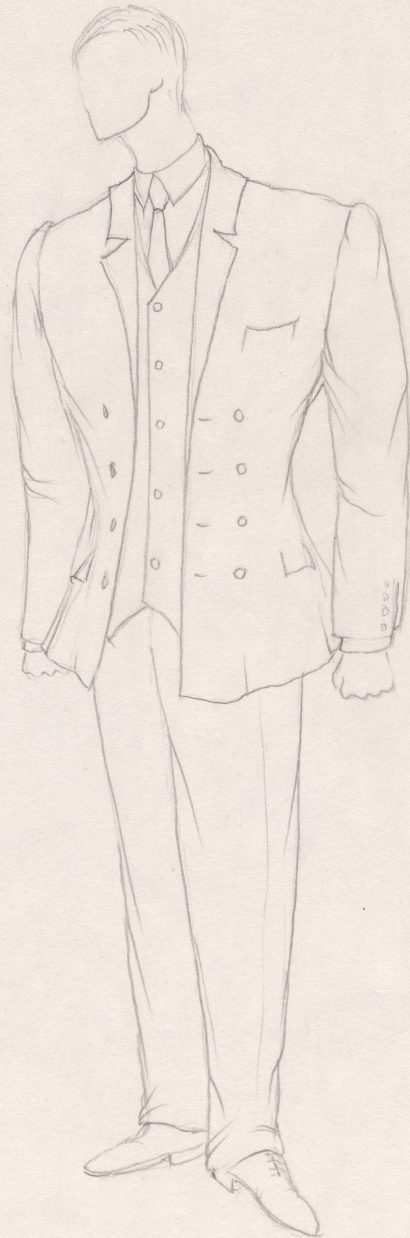

Karta obiektu

Sygnatura: TP_S_007_0004

Nazwa obiektu: Fermin Cabal, Rodolf Sirera, "Apage, Satana! / Trucizna teatru", reż. Krzysztof Pankiewicz, premiera 22.04.1993

Opis: Projekt: kostium - Łukasz

Kategoria: projekt kostiumów

Technika: szkic na papierze

Data utworzenia: 22.04.1993

Autor: Krzysztof Pankiewicz

Język: polski

Wymiary: 23.68x33.13 cm

Twórca zasobu: Teatr Polski w Warszawie

Prawa autorskie: Wszystkie prawa zastrzeżone

Wymiary: 23.68 x 33.13 cm

Spektakl

Tytuł: Apage, Satana! / Trucizna teatru

Autor: Fermin Cabal, Rodolf Sirera

Reżyseria: Krzysztof Pankiewicz

Scenografia: Krzysztof Pankiewicz

Kostiumy: Krzysztof Pankiewicz

Premiera: 22.04.1993

Vade Retro
p. ENGLETT-LUKASZ

CZARNY GOLF

LUKASZ

K. PANIENIOW 92