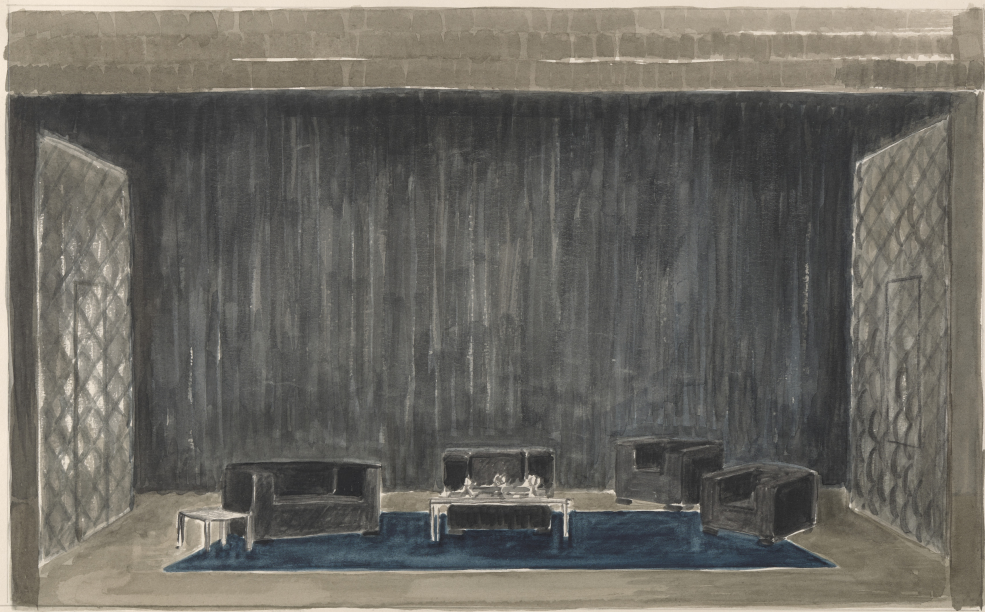

BABA DZIWO

OB. 5

L. Horalowski 85