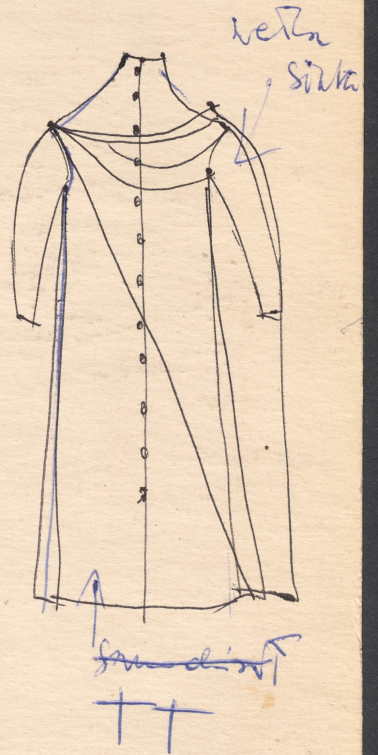

Korona
Siatka

~~201~~
T.T

Siatka
T.T

Lehara

180, 181

płom 180 widus płom
korona 181

Handwritten signature or initials, possibly "K. T. 185".