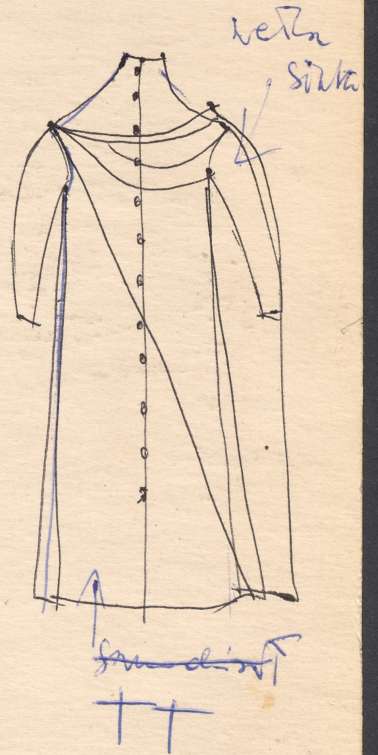

Karta obiektu

Sygnatura: TP_S_011_0016

Nazwa obiektu: Juliusz Słowacki, "Balladyna", reż. Władysław Krzemiński, premiera 04.12.1965

Opis: Projekt: kostium - Lekarz

Kategoria: projekt kostiumu

Technika: szkic na papierze

Data utworzenia: 04.12.1965

Autor: Urszula Gogulska

Język: polski

Wymiary: 19.47x26.87 cm

Twórca zasobu: Teatr Polski w Warszawie

Prawa autorskie: Wszystkie prawa zastrzeżone

Wymiary: 19.47 x 26.87 cm

Spektakl

Tytuł: Balladyna

Autor: Juliusz Słowacki

Reżyseria: Władysław Krzemiński

Scenografia: Urszula Gogulska

Kostiumy: Urszula Gogulska

Premiera: 04.12.1965

Siatka
Płan

~~201~~
Korona Płan
~~311~~

13

Płan
T.T

~~201~~

Sukienki
T.T

Lehany

180, 181

plama 180 widus plus
kate skania teck 181

Handy
K. 1805