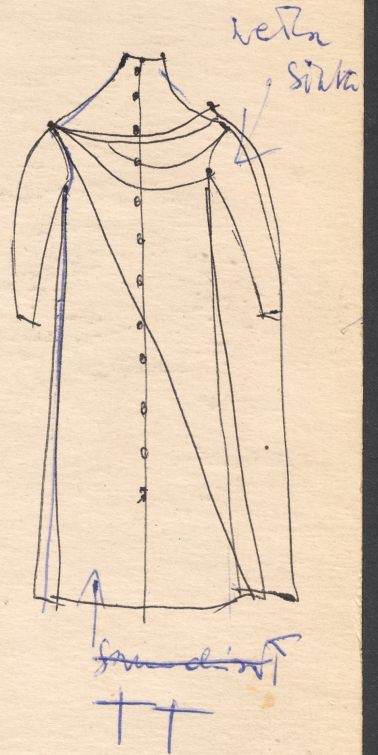

Korona
Siatka

~~201~~
T.T

Siatka
T.T

Lehara

180, 181

plama 180 widus plie
Korona 181

Handwritten signature
K. T. 185