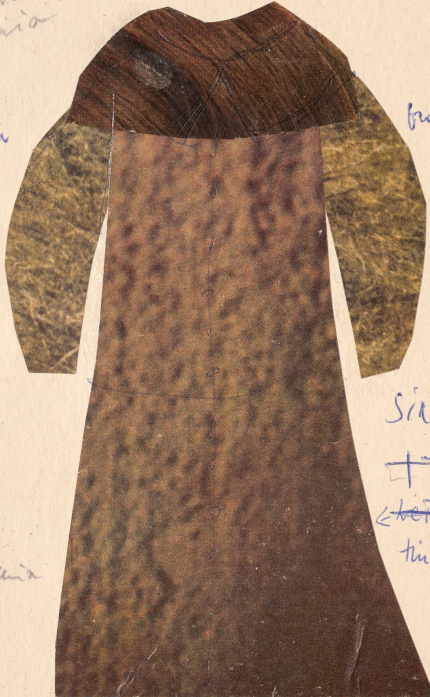

2/

17

brokat

siatka sukna

siatka

rykany sukna

brokat siatka

siatka sukna

siatka

194 Wilno wsi

brokat

2

siatka

brokat

brokat

siatka

rykany sukna

Kotnol. d. l.

siatka

siatka turt