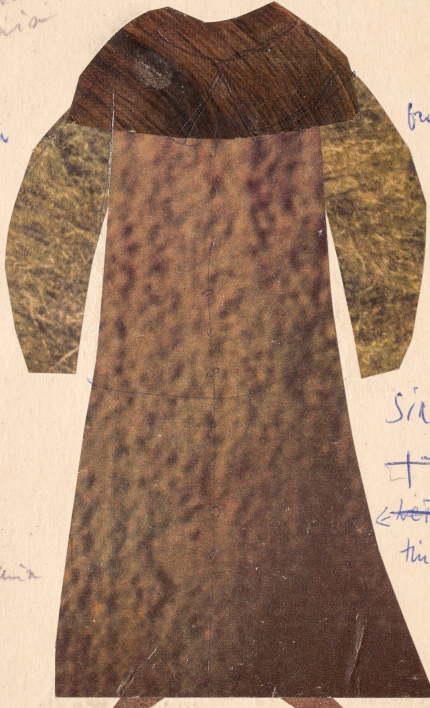

Karta obiektu

Sygnatura: TP_S_011_0020

Nazwa obiektu: Juliusz Słowacki, "Balladyna", reż. Władysław Krzemiński, premiera 04.12.1965

Opis: Projekt: kostium - Poseł II. Pan I

Kategoria: projekt kostiumów

Technika: szkic na papierze

Tytuł: Balladyna

Autor: Juliusz Słowacki

Reżyseria: Władysław Krzemiński

Scenografia: Urszula Gogulska

Kostiumy: Urszula Gogulska

Premiera: 04.12.1965

21

11

brokat

siatka sukna

siatka

rykany sukna

brokat siatka

siatka

siatka tuit

siatka sukna