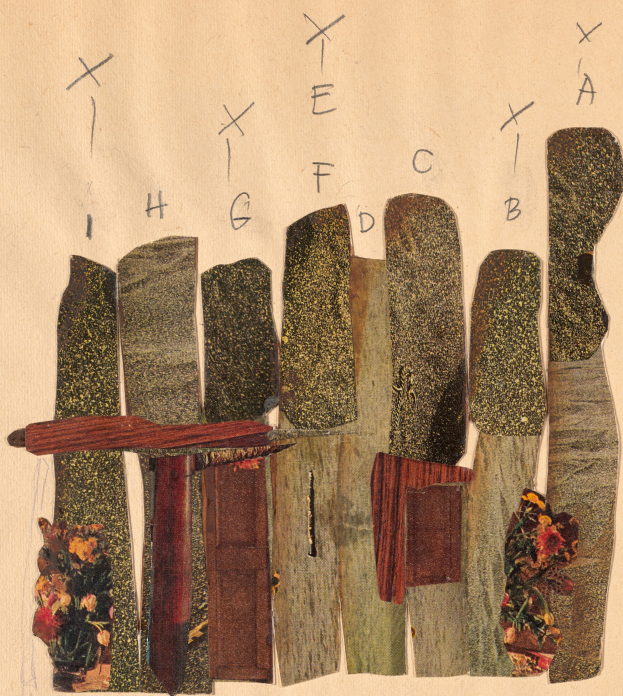

Karta obiektu

Sygnatura: TP_S_011_0036

Nazwa obiektu: Juliusz Słowacki, "Balladyna", reż. Władysław Krzemiński, premiera 04.12.1965

Opis: Projekt: scenografia

Kategoria: projekt dekoracji

Technika: szkic na papierze

Data utworzenia: 04.12.1965

Autor: Urszula Gogulska

Język: polski

Wymiary: 35.68x25.58 cm

Twórca zasobu: Teatr Polski w Warszawie

Prawa autorskie: Wszystkie prawa zastrzeżone

Wymiary: 35.68 x 25.58 cm

Spektakl

Tytuł: Balladyna

Autor: Juliusz Słowacki

Reżyseria: Władysław Krzemiński

Scenografia: Urszula Gogulska

Kostiumy: Urszula Gogulska

Premiera: 04.12.1965

elite soling