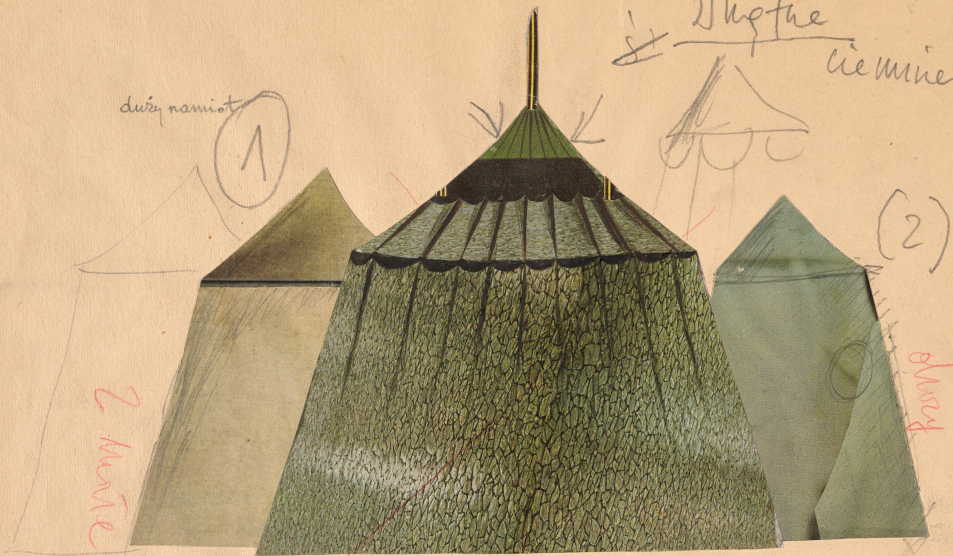

małe namioty

duży namiot

2 mgła

ciemniejszy

blisko

2 małe

(2)

blisko

namioty