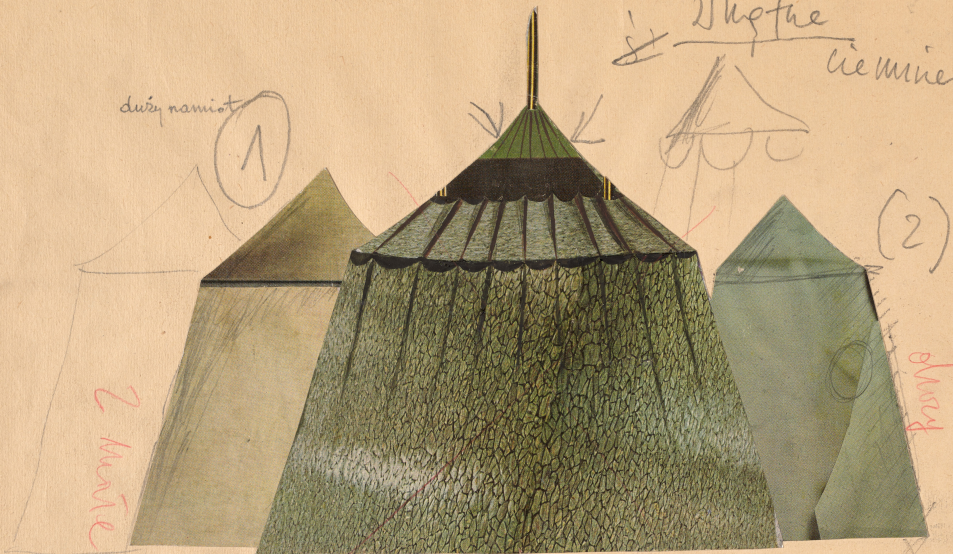

małe namioty

duży namiot

2 mgła

ciemniejszy

blisko

2 małe

blisko

namioty