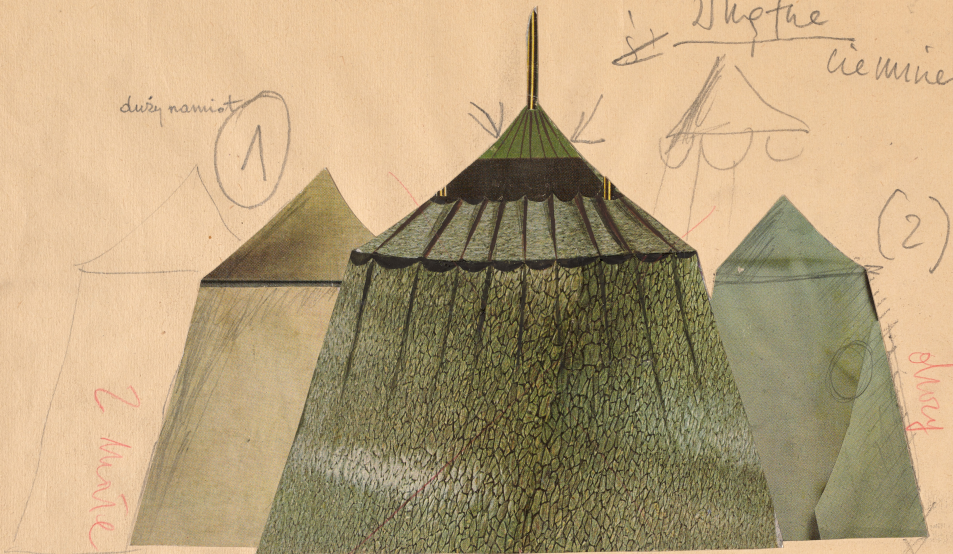

## Karta obiektu

Sygnatura: TP\_S\_011\_0038

Nazwa obiektu: Juliusz Słowacki, "Balladyna", reż. Władysław Krzemiński, premiera 04.12.1965

Opis: Projekt: scenografia

Kategoria: projekt dekoracji

Technika: szkic na papierze

Data utworzenia: 04.12.1965

Autor: Urszula Gogulska

Język: polski

Wymiary: 35.68x25.58 cm

Twórca zasobu: Teatr Polski w Warszawie

Prawa autorskie: Wszystkie prawa zastrzeżone

Wymiary: 35.68 x 25.58 cm

## Spektakl

Tytuł: Balladyna

Autor: Juliusz Słowacki

Reżyseria: Władysław Krzemiński

Scenografia: Urszula Gogulska

Kostiumy: Urszula Gogulska

Premiera: 04.12.1965

małe namioty

duży namiot

2 mgła  
ciemniejszy  
blisko

2 mgła

(2)

blisko

namioty