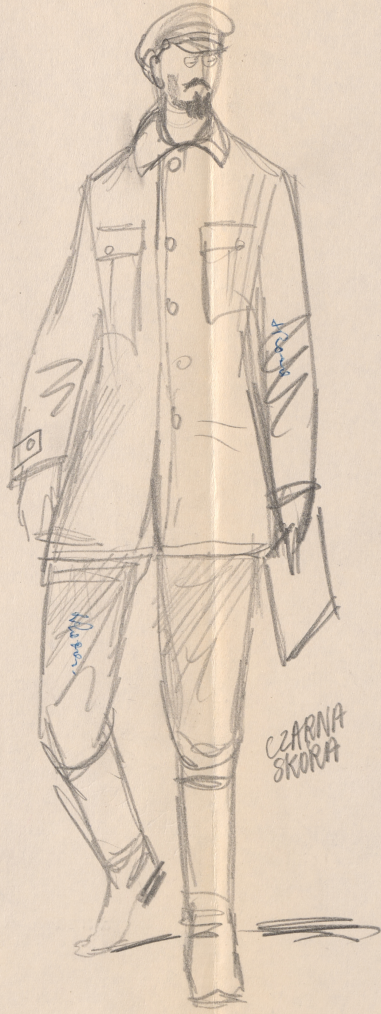

Karta obiektu

Sygnatura: TP_S_016_0015

Nazwa obiektu: Michał Szatrow, "Bolszewicy", reż. August Kowalczyk, premiera 22.04.1970

Opis: Projekt: kostium - Swierdłow

Kategoria: projekt kostiumu

Technika: szkic na papierze

Data utworzenia: 21.04.1970

Autor: Ryszard Winiarski

Język: polski

Wymiary: 35.7x34.1 cm

Twórca zasobu: Teatr Polski w Warszawie

Prawa autorskie: Wszystkie prawa zastrzeżone

Wymiary: 35.7 x 34.1 cm

Spektakl

Tytuł: Bolszewicy

Autor: Michał Szatrow

Reżyseria: August Kowalczyk

Scenografia: Ryszard Winiarski

Kostiumy: Ryszard Winiarski

Premiera: 22.04.1970

CZARNA
SKORA

+

czarna skora