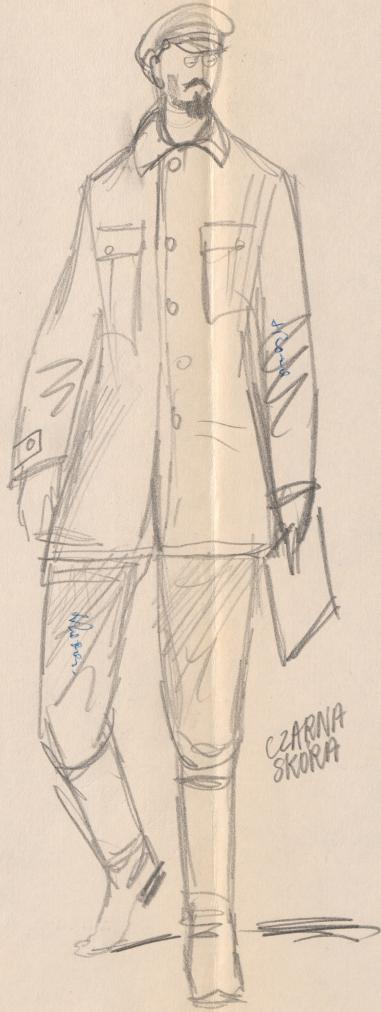

## Karta obiektu

Sygnatura: TP\_S\_016\_0015

Nazwa obiektu: Michał Szatrow, "Bolszewicy", reż. August Kowalczyk, premiera 22.04.1970

Opis: Projekt: kostium - Swierdłow

Kategoria: projekt kostiumu

Technika: szkic na papierze

Data utworzenia: 21.04.1970

Autor: Ryszard Winiarski

Język: polski

Wymiary: 35.7x34.1 cm

Twórca zasobu: Teatr Polski w Warszawie

Prawa autorskie: Wszystkie prawa zastrzeżone

Wymiary: 35.7 x 34.1 cm

## Spektakl

Tytuł: Bolszewicy

Autor: Michał Szatrow

Reżyseria: August Kowalczyk

Scenografia: Ryszard Winiarski

Kostiumy: Ryszard Winiarski

Premiera: 22.04.1970

CZARNA  
SKORA

+

czarna skora