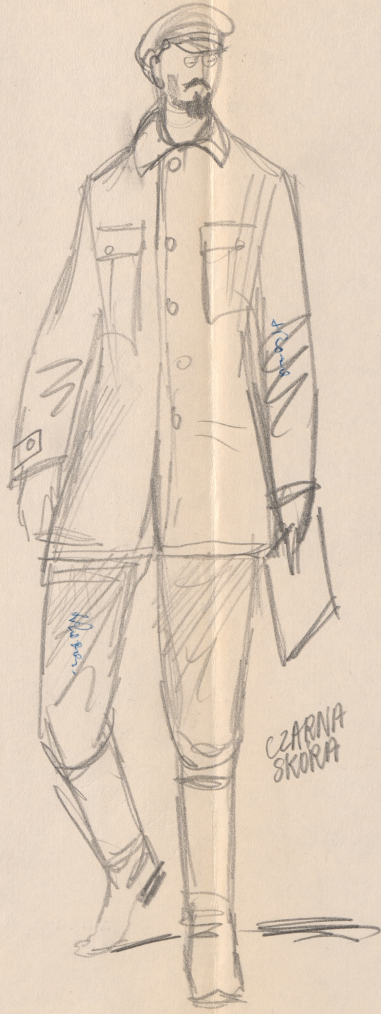

## Karta obiektu

Sygnatura: TP\_S\_016\_0015

Nazwa obiektu: Michał Szatrow, "Bolszewicy", reż. August Kowalczyk, premiera 22.04.1970

Opis: Projekt: kostium - Swierdłow

Kategoria: projekt kostiumów

Technika: szkic na papierze

Data utworzenia: 21.04.1970

Autor: Ryszard Winiarski

Język: polski

Wymiary: 35.7x34.1 cm

Twórca zasobu: Teatr Polski w Warszawie

Prawa autorskie: Wszystkie prawa zastrzeżone

Wymiary: 35.7 x 34.1 cm

## Spektakl

Tytuł: Bolszewicy

Autor: Michał Szatrow

Reżyseria: August Kowalczyk

Scenografia: Ryszard Winniarski

Kostiumy: Ryszard Winniarski

Premiera: 22.04.1970

CZARNA  
SKORA

+

czarna skora