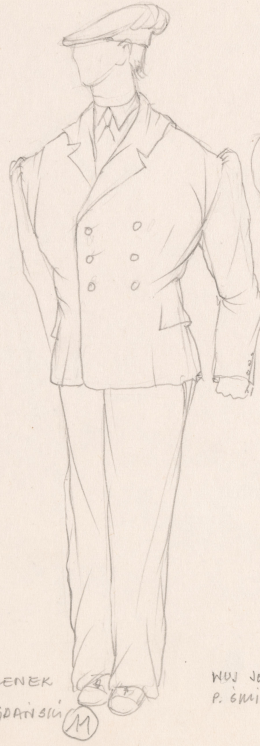

WUJ JOZEF
P. GWIAZDOWSKI 18

PAN ZENEK
P. BOGDANSKI M