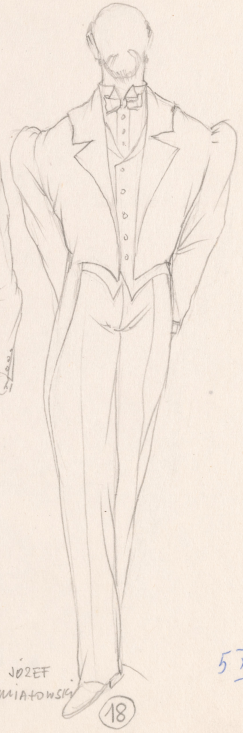

WUJ JOZEF
P. GWIAZDOWSKI 18

5781
22 W

WAWIA 81