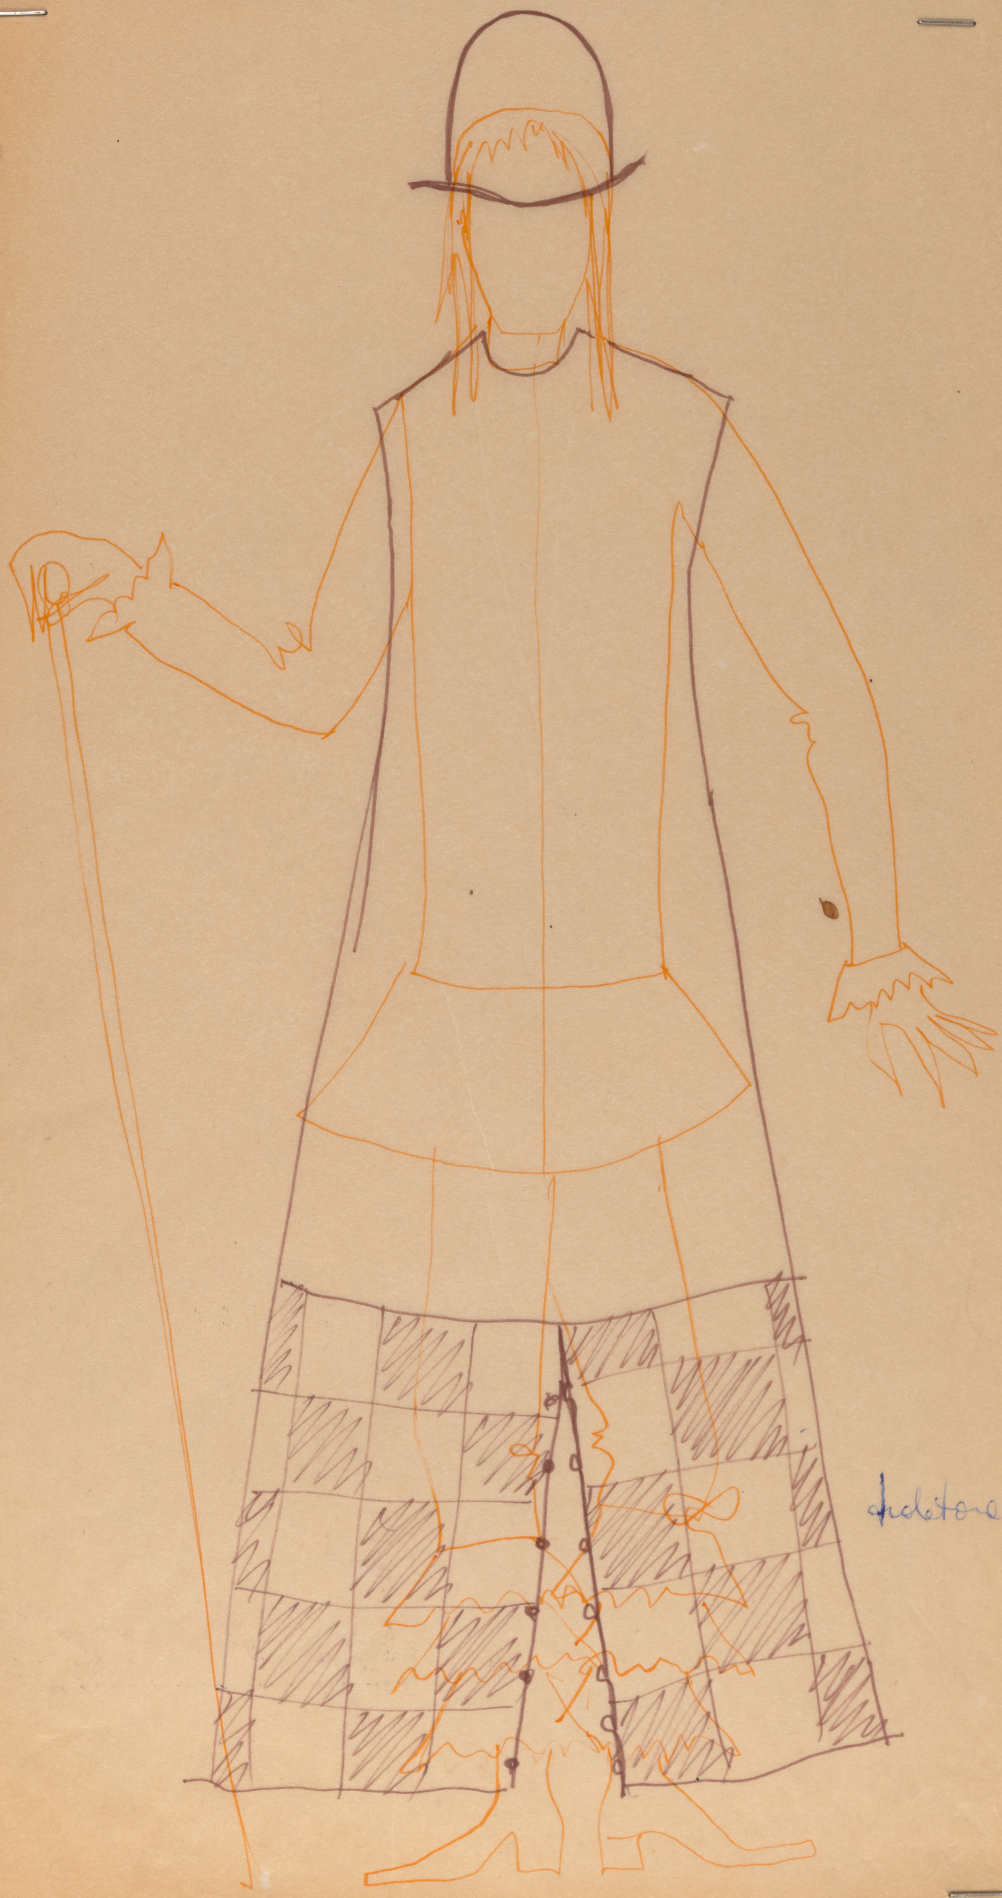

Karta obiektu

Sygnatura: TP_S_024_0001

Nazwa obiektu: Molière, "Chory z urojenia", reż. Wanda Laskowska, premiera 26.02.1972

Opis: Projekt: kostium - Argan

Kategoria: projekt kostiumów

Technika: szkic na papierze

Data utworzenia: 26.02.1972

Autor: Zofia Pietrusińska

Język: polski

Wymiary: 30.91x43.11 cm

Twórca zasobu: Teatr Polski w Warszawie

Prawa autorskie: Wszystkie prawa zastrzeżone

Wymiary: 30.91 x 43.11 cm

Spektakl

Tytuł: Chory z urojenia

Autor: Molière

Reżyseria: Wanda Laskowska

Scenografia: Zofia Pietrusińska

Kostiumy: Zofia Pietrusińska

Premiera: 26.02.1972

szelona

1