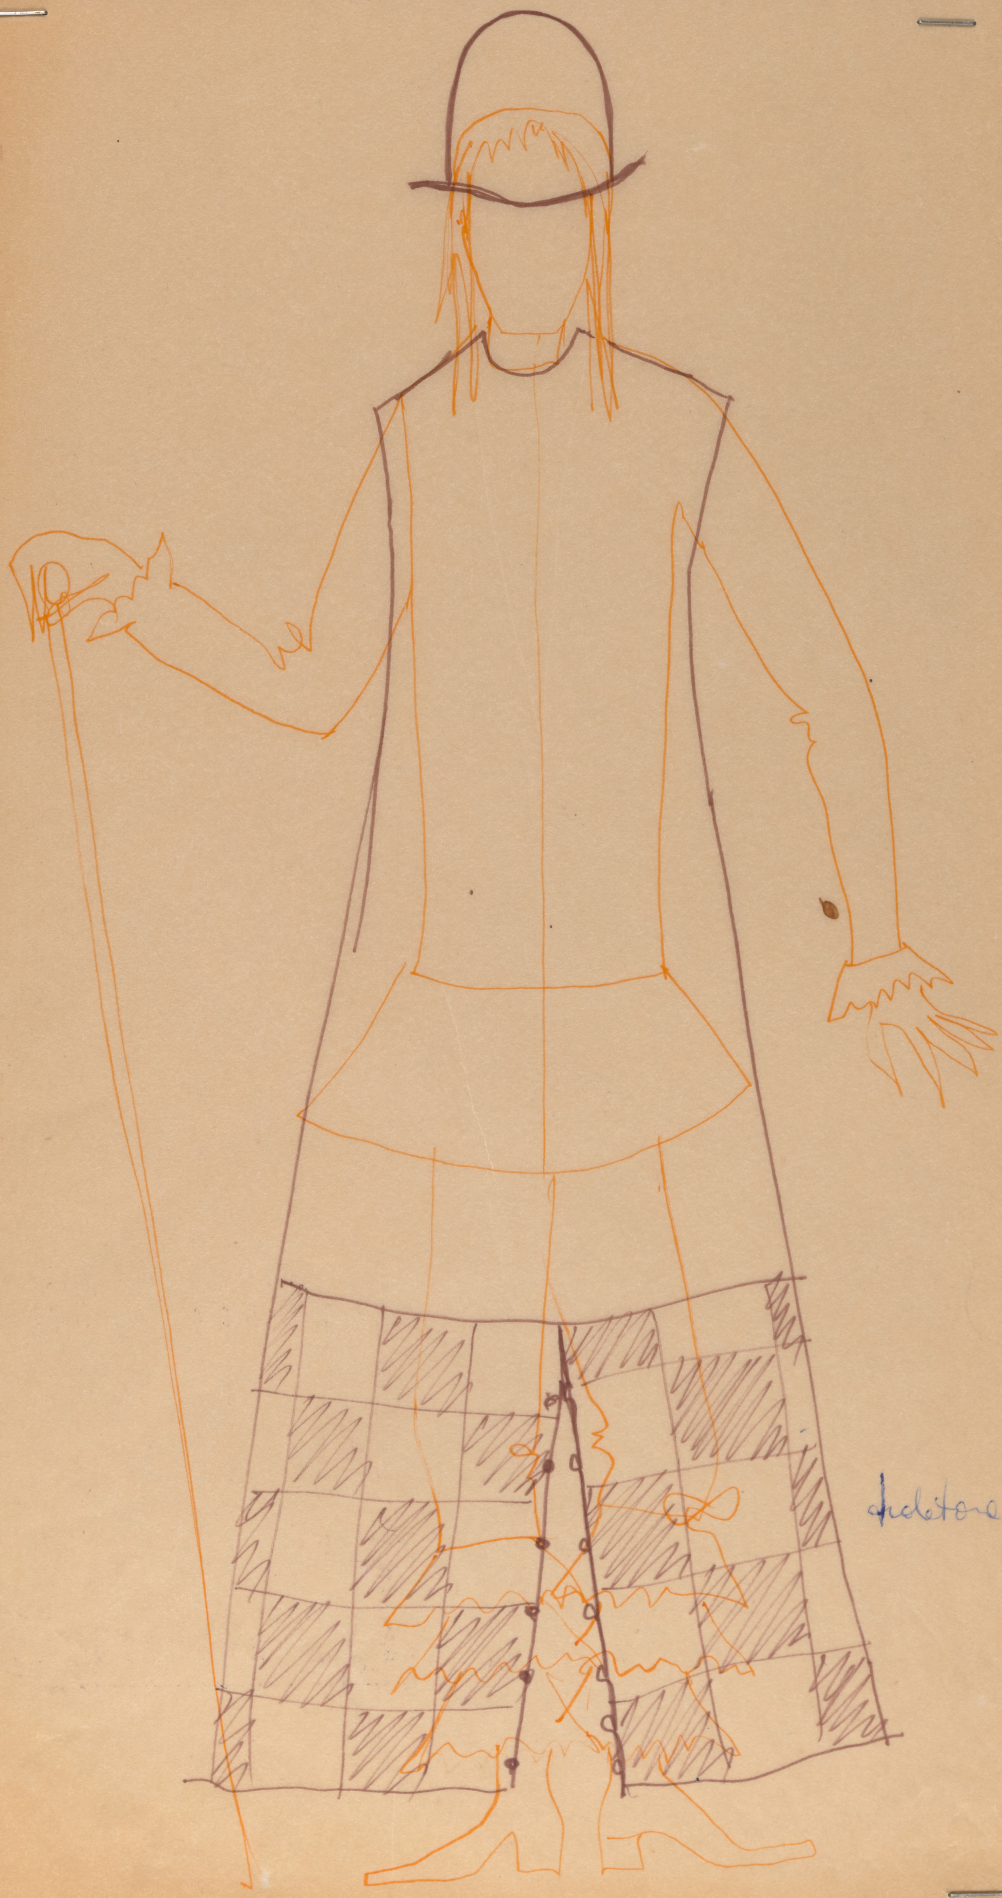

Karta obiektu

Sygnatura: TP_S_024_0001

Nazwa obiektu: Molière, "Chory z urojenia", reż. Wanda Laskowska, premiera 26.02.1972

Opis: Projekt: kostium - Argan

Kategoria: projekt kostiumu

Technika: szkic na papierze

Data utworzenia: 26.02.1972

Autor: Zofia Pietrusińska

Język: polski

Wymiary: 30.91x43.11 cm

Twórca zasobu: Teatr Polski w Warszawie

Prawa autorskie: Wszystkie prawa zastrzeżone

Wymiary: 30.91 x 43.11 cm

Spektakl

Tytuł: Chory z urojenia

Autor: Molière

Reżyseria: Wanda Laskowska

Scenografia: Karol Frycz, Zofia Pietrusińska

Kostiumy: Zofia Pietrusińska

Premiera: 26.02.1972

sketch

1