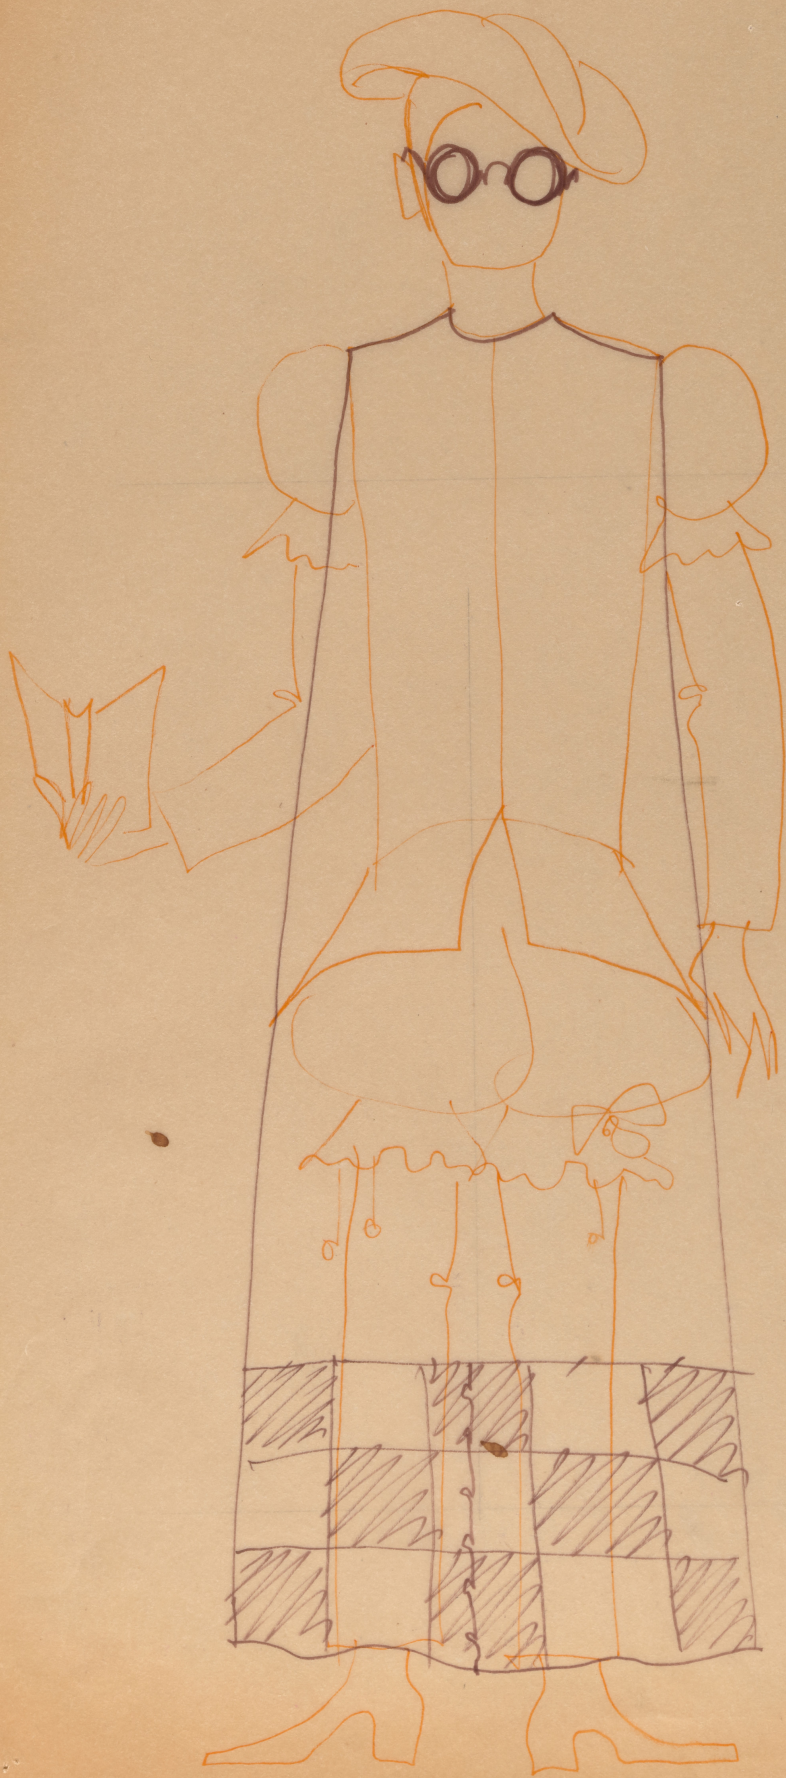

Karta obiektu

Sygnatura: TP_S_024_0002

Nazwa obiektu: Molière, "Chory z urojenia", reż. Wanda Laskowska, premiera 26.02.1972

Opis: Projekt: kostium - Grajek

Kategoria: projekt kostiumu

Technika: szkic na papierze

Data utworzenia: 26.02.1972

Autor: Zofia Pietrusińska

Język: polski

Wymiary: 31.27x43.2 cm

Twórca zasobu: Teatr Polski w Warszawie

Prawa autorskie: Wszystkie prawa zastrzeżone

Wymiary: 31.27 x 43.2 cm

Spektakl

Tytuł: Chory z urojenia

Autor: Molière

Reżyseria: Wanda Laskowska

Scenografia: Karol Frycz, Zofia Pietrusińska

Kostiumy: Zofia Pietrusińska

Premiera: 26.02.1972

Propone

by name