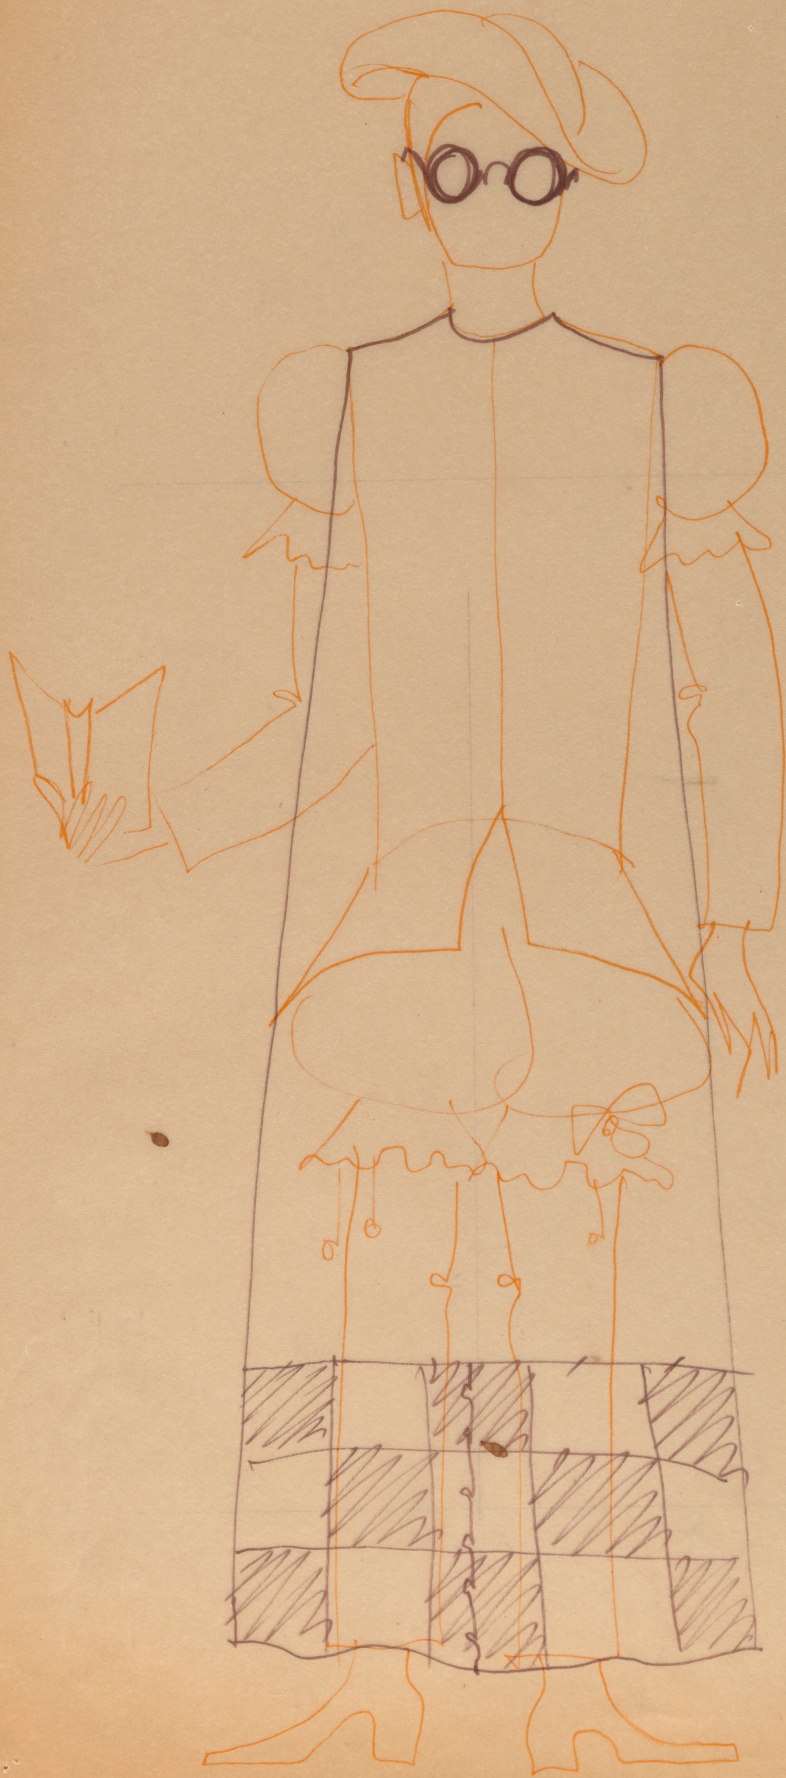

Karta obiektu

Sygnatura: TP_S_024_0002

Nazwa obiektu: Molière, "Chory z urojenia", reż. Wanda Laskowska, premiera 26.02.1972

Opis: Projekt: kostium - Grajek

Kategoria: projekt kostiumów

Technika: szkic na papierze

Data utworzenia: 26.02.1972

Autor: Zofia Pietrusińska

Język: polski

Wymiary: 31.27x43.2 cm

Twórca zasobu: Teatr Polski w Warszawie

Prawa autorskie: Wszystkie prawa zastrzeżone

Wymiary: 31.27 x 43.2 cm

Spektakl

Tytuł: Chory z urojenia

Autor: Molière

Reżyseria: Wanda Laskowska

Scenografia: Zofia Pietrusińska

Kostiumy: Zofia Pietrusińska

Premiera: 26.02.1972

Propone

by name