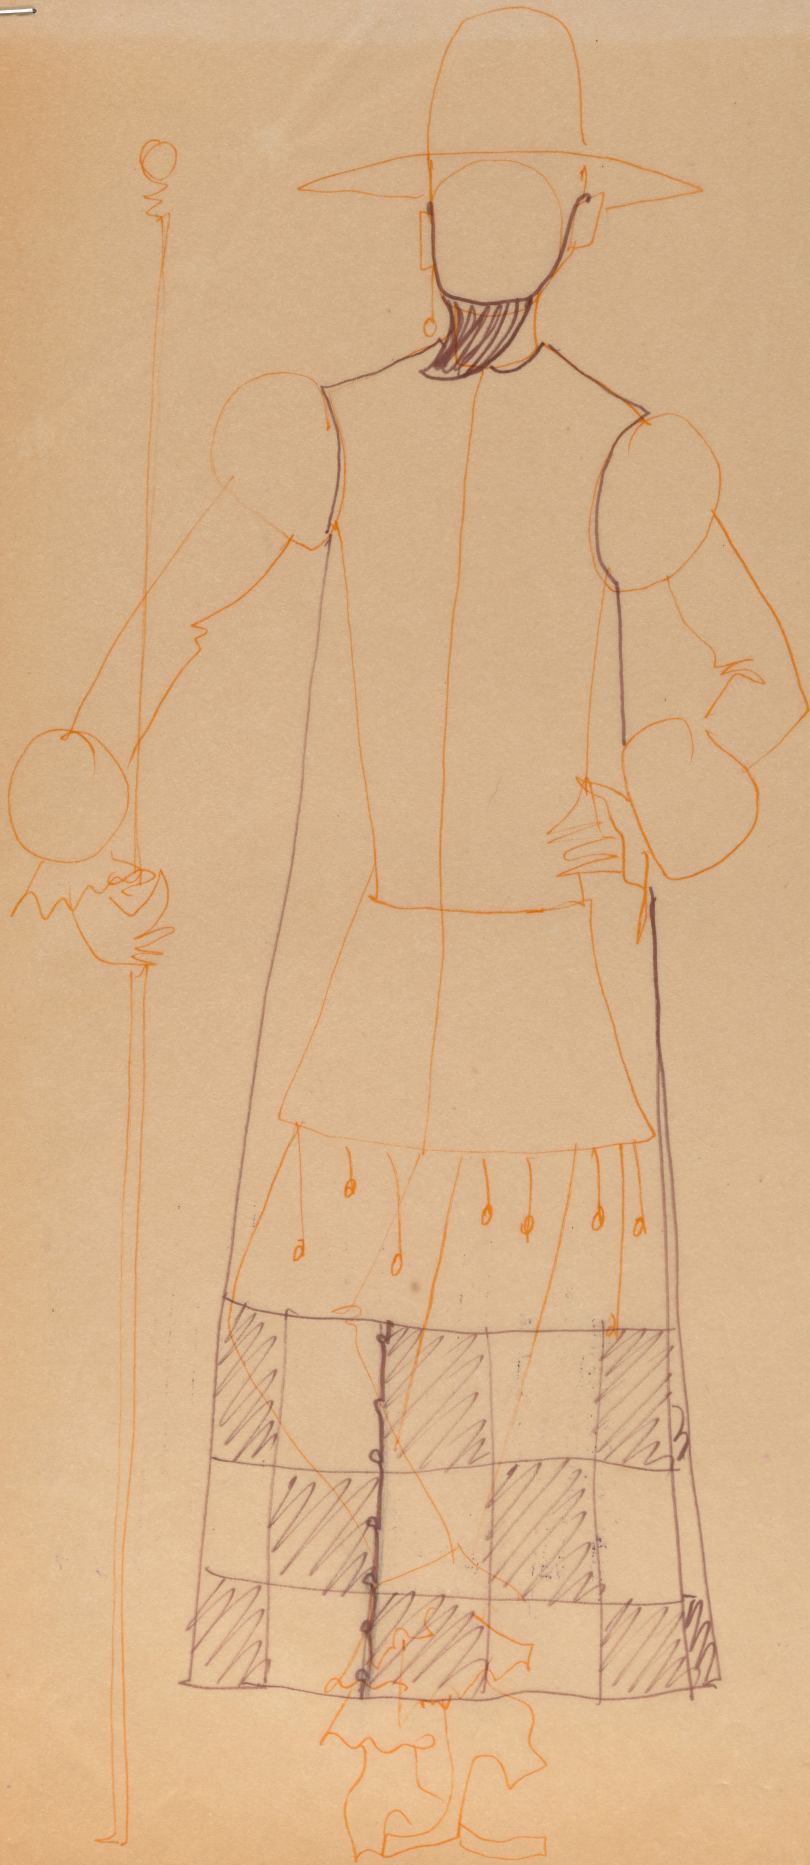

## Karta obiektu

Sygnatura: TP\_S\_024\_0003

Nazwa obiektu: Molière, "Chory z urojenia", reż. Wanda Laskowska, premiera 26.02.1972

Opis: Projekt: kostium - Gwardzista

Kategoria: projekt kostiumów

Technika: szkic na papierze

Data utworzenia: 26.02.1972

Autor: Zofia Pietrusińska

Język: polski

Wymiary: 31.27x43.2 cm

Twórca zasobu: Teatr Polski w Warszawie

Prawa autorskie: Wszystkie prawa zastrzeżone

Wymiary: 31.27 x 43.2 cm

## Spektakl

Tytuł: Chory z urojenia

Autor: Molière

Reżyseria: Wanda Laskowska

Scenografia: Zofia Pietrusińska

Kostiumy: Zofia Pietrusińska

Premiera: 26.02.1972

tygryś

fordziwci

- p. Brzezinski (14)
- p. Siedlecki (15)
- p. Bornańska (16)
- p. Loretz (17)