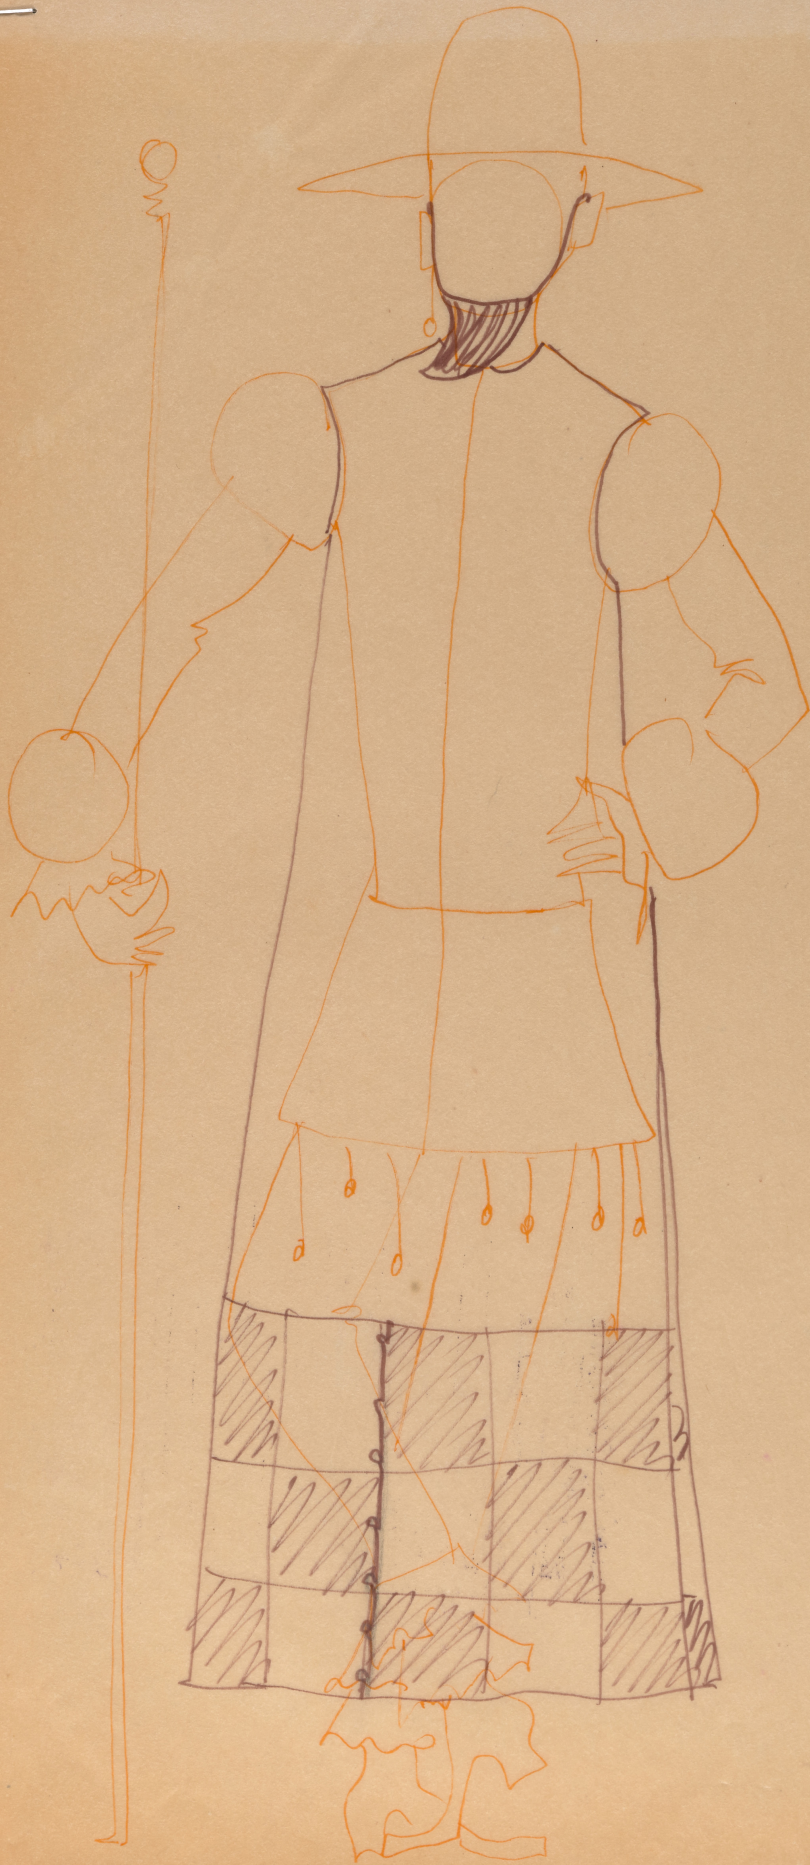

Karta obiektu

Sygnatura: TP_S_024_0003

Nazwa obiektu: Molière, "Chory z urojenia", reż. Wanda Laskowska, premiera 26.02.1972

Opis: Projekt: kostium - Gwardzista

Kategoria: projekt kostiumu

Technika: szkic na papierze

Data utworzenia: 26.02.1972

Autor: Zofia Pietrusińska

Język: polski

Wymiary: 31.27x43.2 cm

Twórca zasobu: Teatr Polski w Warszawie

Prawa autorskie: Wszystkie prawa zastrzeżone

Wymiary: 31.27 x 43.2 cm

Spektakl

Tytuł: Chory z urojenia

Autor: Molière

Reżyseria: Wanda Laskowska

Scenografia: Karol Frycz, Zofia Pietrusińska

Kostiumy: Zofia Pietrusińska

Premiera: 26.02.1972

tygryś

fordziwci