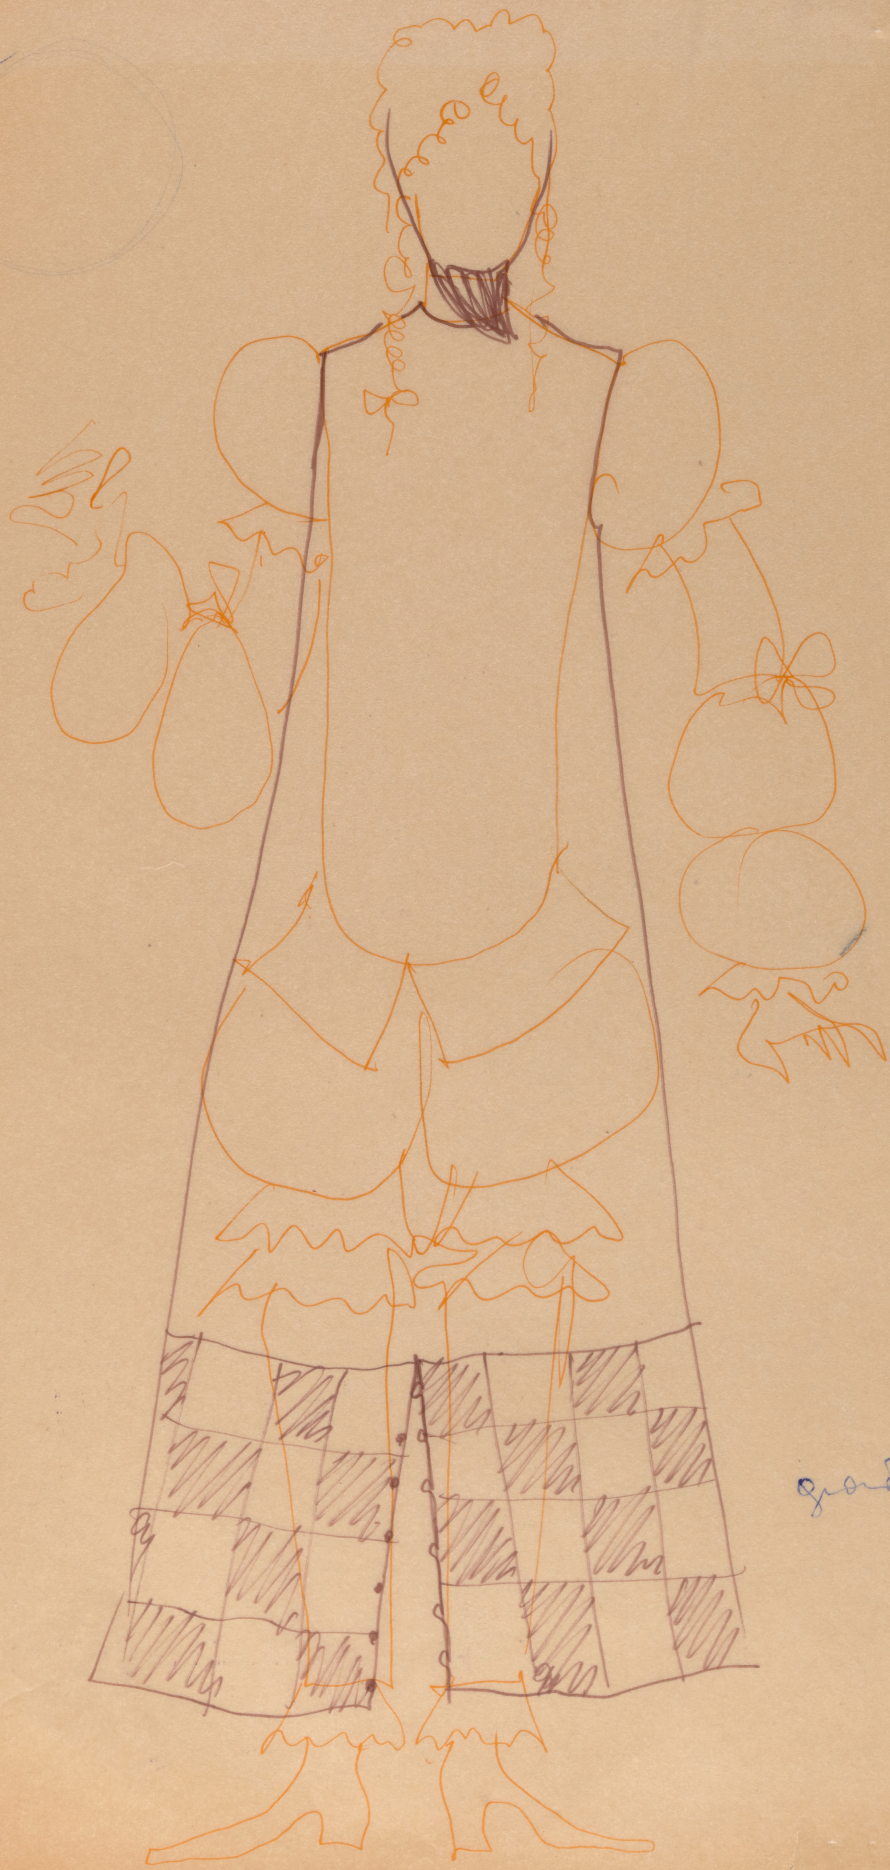

Karta obiektu

Sygnatura: TP_S_024_0004

Nazwa obiektu: Molière, "Chory z urojenia", reż. Wanda Laskowska, premiera 26.02.1972

Opis: Projekt: kostiumy - Kleant

Kategoria: projekt kostiumu

Technika: szkic na papierze

Data utworzenia: 26.02.1972

Autor: Zofia Pietrusińska

Język: polski

Wymiary: 31.27x43.2 cm

Twórca zasobu: Teatr Polski w Warszawie

Prawa autorskie: Wszystkie prawa zastrzeżone

Wymiary: 31.27 x 43.2 cm

Spektakl

Tytuł: Chory z urojenia

Autor: Molière

Reżyseria: Wanda Laskowska

Scenografia: Karol Frycz, Zofia Pietrusińska

Kostiumy: Zofia Pietrusińska

Premiera: 26.02.1972

graft

3