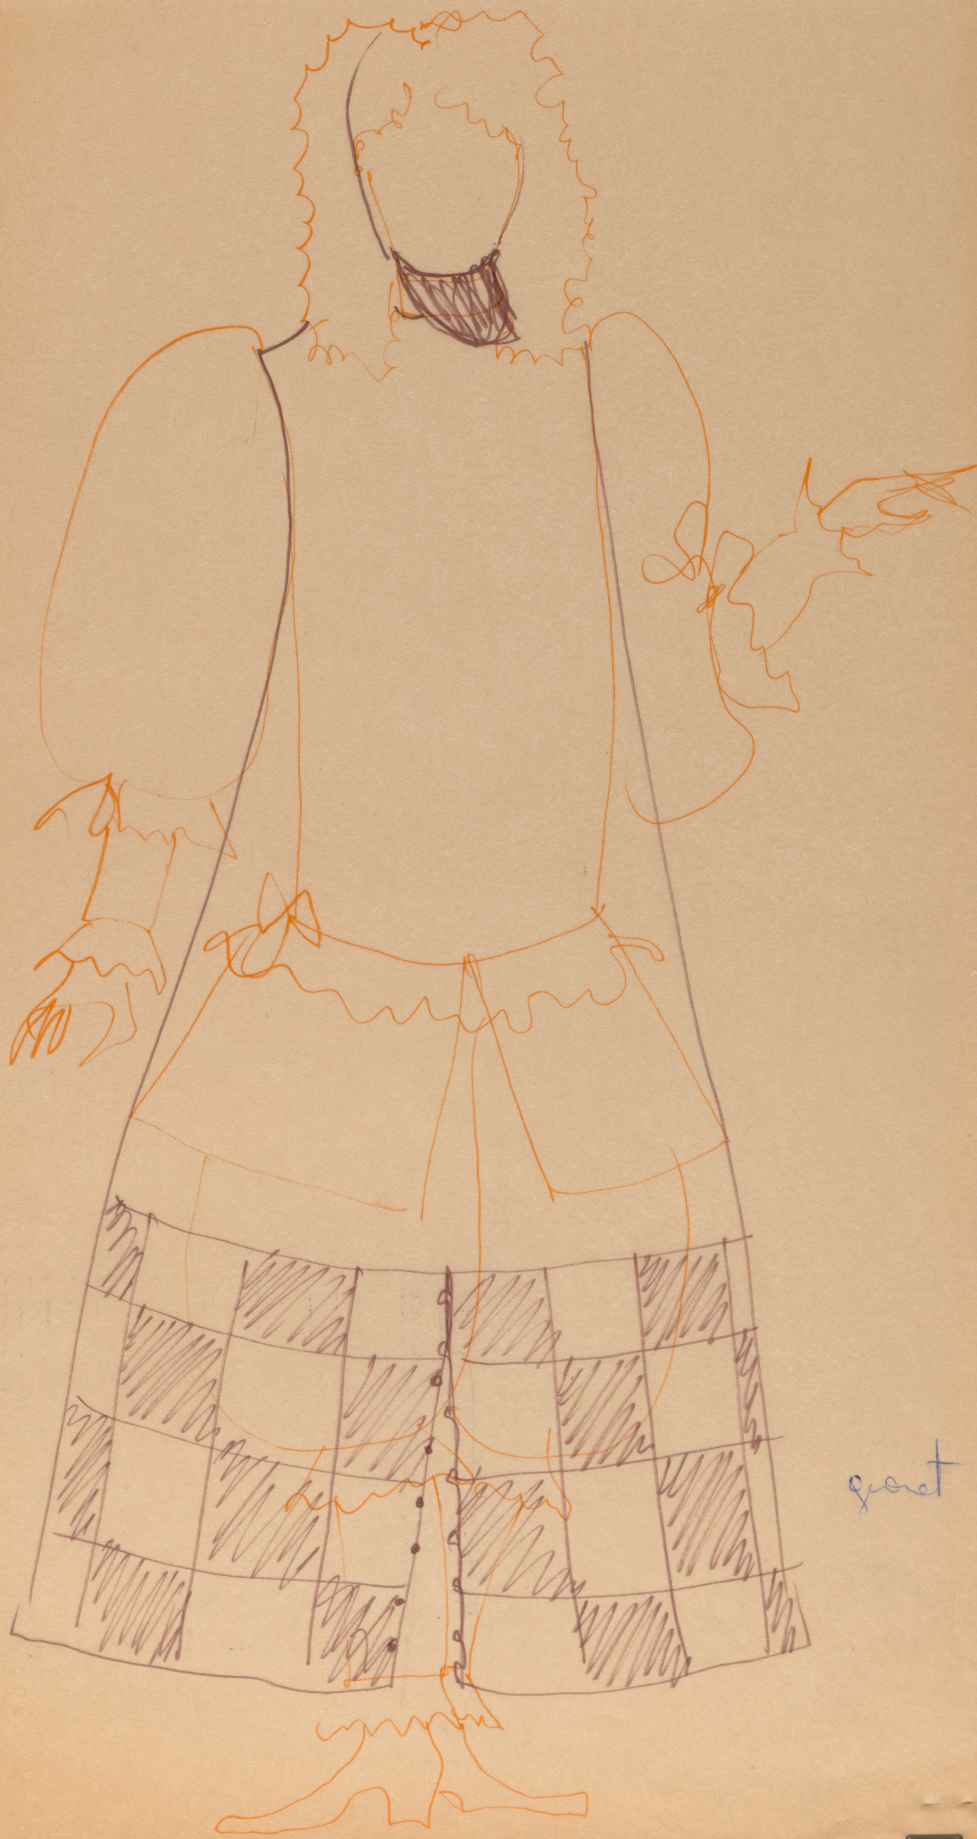

## Karta obiektu

Sygnatura: TP\_S\_024\_0005

Nazwa obiektu: Molière, "Chory z urojenia", reż. Wanda Laskowska, premiera 26.02.1972

Opis: Projekt: kostium - Berald

Kategoria: projekt kostiumu

Technika: szkic na papierze

Data utworzenia: 26.02.1972

Autor: Zofia Pietrusińska

Język: polski

Wymiary: 31.27x43.2 cm

Twórca zasobu: Teatr Polski w Warszawie

Prawa autorskie: Wszystkie prawa zastrzeżone

Wymiary: 31.27 x 43.2 cm

## Spektakl

Tytuł: Chory z urojenia

Autor: Molière

Reżyseria: Wanda Laskowska

Scenografia: Karol Frycz, Zofia Pietrusińska

Kostiumy: Zofia Pietrusińska

Premiera: 26.02.1972

gout