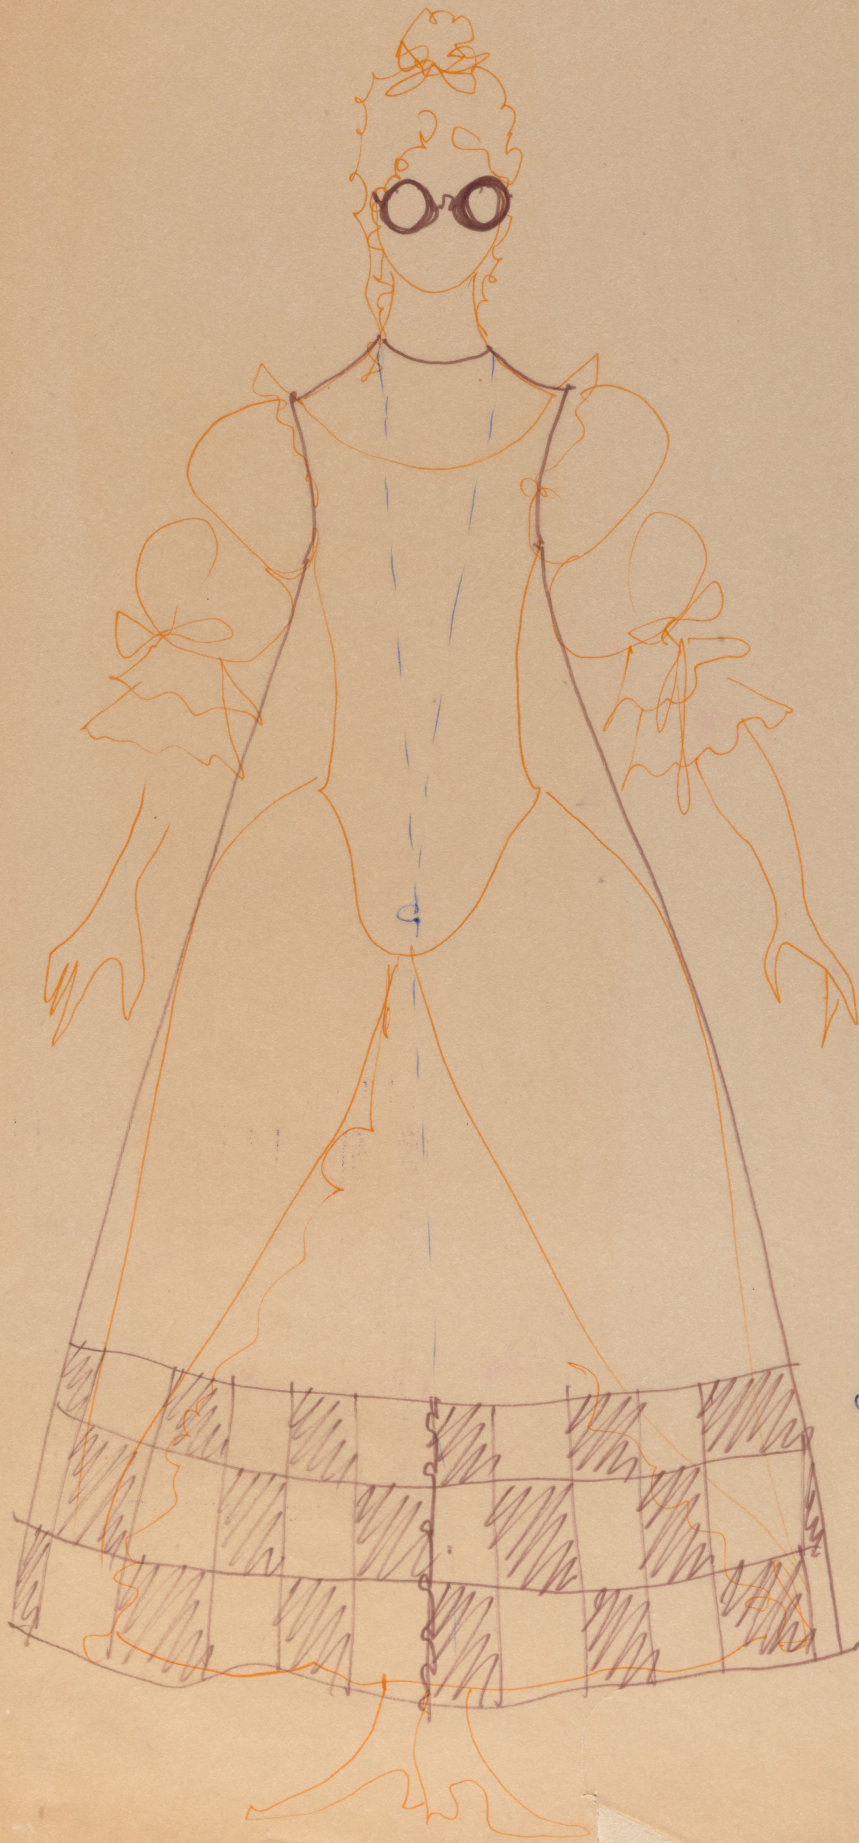

Karta obiektu

Sygnatura: TP_S_024_0019

Nazwa obiektu: Molière, "Chory z urojenia", reż. Wanda Laskowska, premiera 26.02.1972

Opis: Projekt: kostium - Aniela

Kategoria: projekt kostiumu

Technika: szkic na papierze

Data utworzenia: 26.02.1972

Autor: Zofia Pietrusińska

Język: polski

Wymiary: 31.18x42.85 cm

Twórca zasobu: Teatr Polski w Warszawie

Prawa autorskie: Wszystkie prawa zastrzeżone

Wymiary: 31.18 x 42.85 cm

Spektakl

Tytuł: Chory z urojenia

Autor: Molière

Reżyseria: Wanda Laskowska

Scenografia: Karol Frycz, Zofia Pietrusińska

Kostiumy: Zofia Pietrusińska

Premiera: 26.02.1972

garct

2