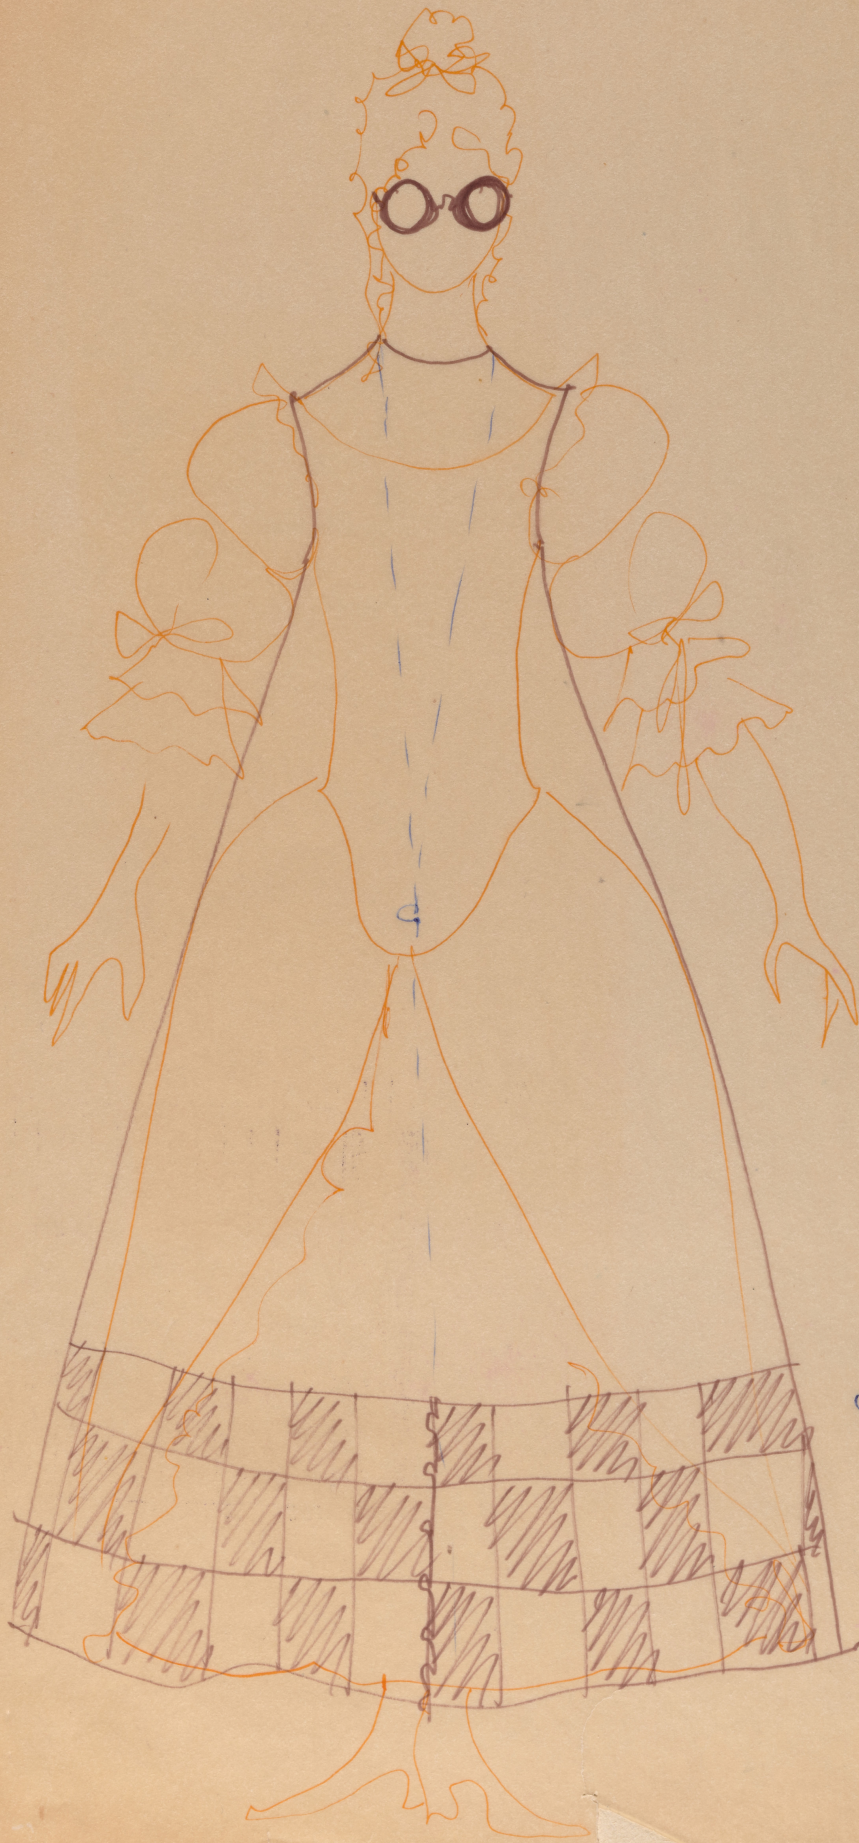

## Karta obiektu

Sygnatura: TP\_S\_024\_0019

Nazwa obiektu: Molière, "Chory z urojenia", reż. Wanda Laskowska, premiera 26.02.1972

Opis: Projekt: kostium - Aniela

Kategoria: projekt kostiumów

Technika: szkic na papierze

Data utworzenia: 26.02.1972

Autor: Zofia Pietrusińska

Język: polski

Wymiary: 31.18x42.85 cm

Twórca zasobu: Teatr Polski w Warszawie

Prawa autorskie: Wszystkie prawa zastrzeżone

Wymiary: 31.18 x 42.85 cm

## Spektakl

Tytuł: Chory z urojenia

Autor: Molière

Reżyseria: Wanda Laskowska

Scenografia: Zofia Pietrusińska

Kostiumy: Zofia Pietrusińska

Premiera: 26.02.1972

garct