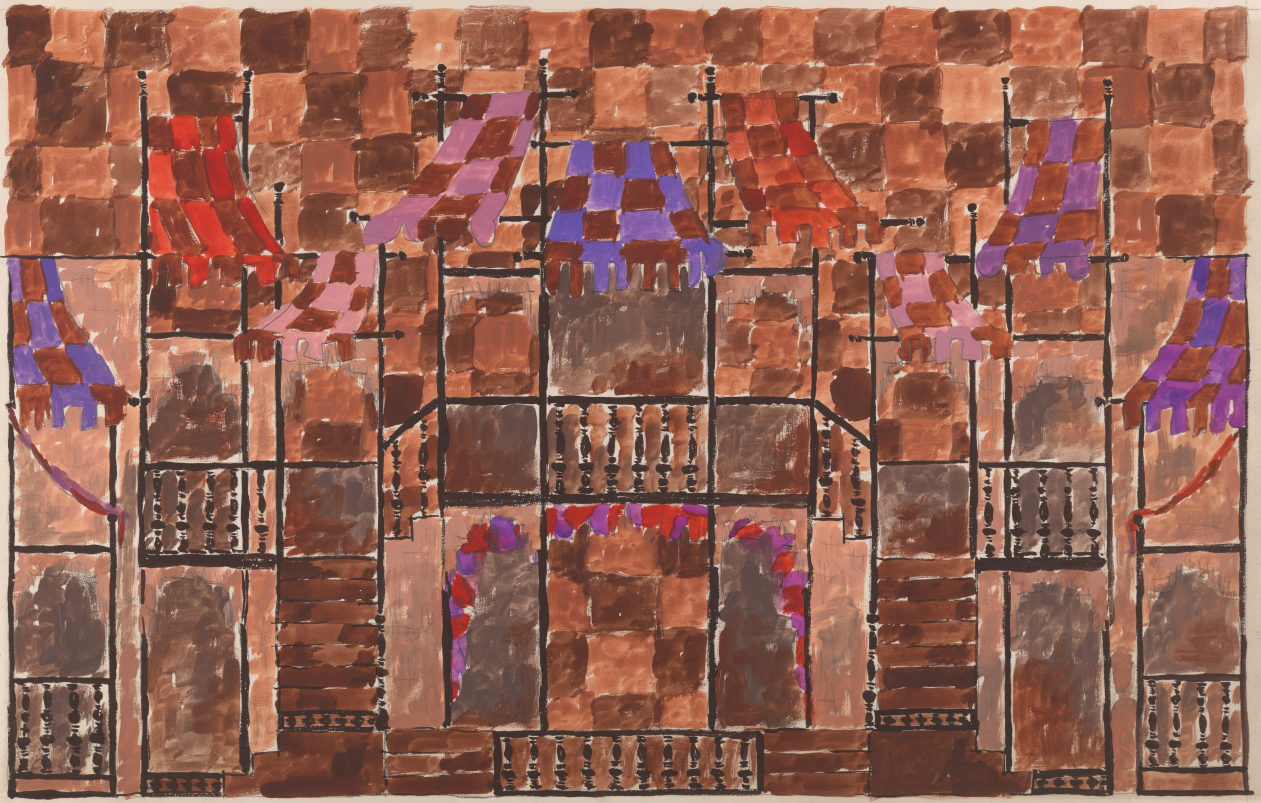

Karta obiektu

Sygnatura: TP_S_024_0026

Nazwa obiektu: Molière, "Chory z urojenia", reż. Wanda Laskowska, premiera 26.02.1972

Opis: Projekt: scenografia

Kategoria: projekt dekoracji

Technika: szkic na papierze

Tytuł: Chory z urojenia

Autor: Molière

Reżyseria: Wanda Laskowska

Scenografia: Zofia Pietrusińska

Kostiumy: Zofia Pietrusińska

Premiera: 26.02.1972

August Korman
20-X-1997