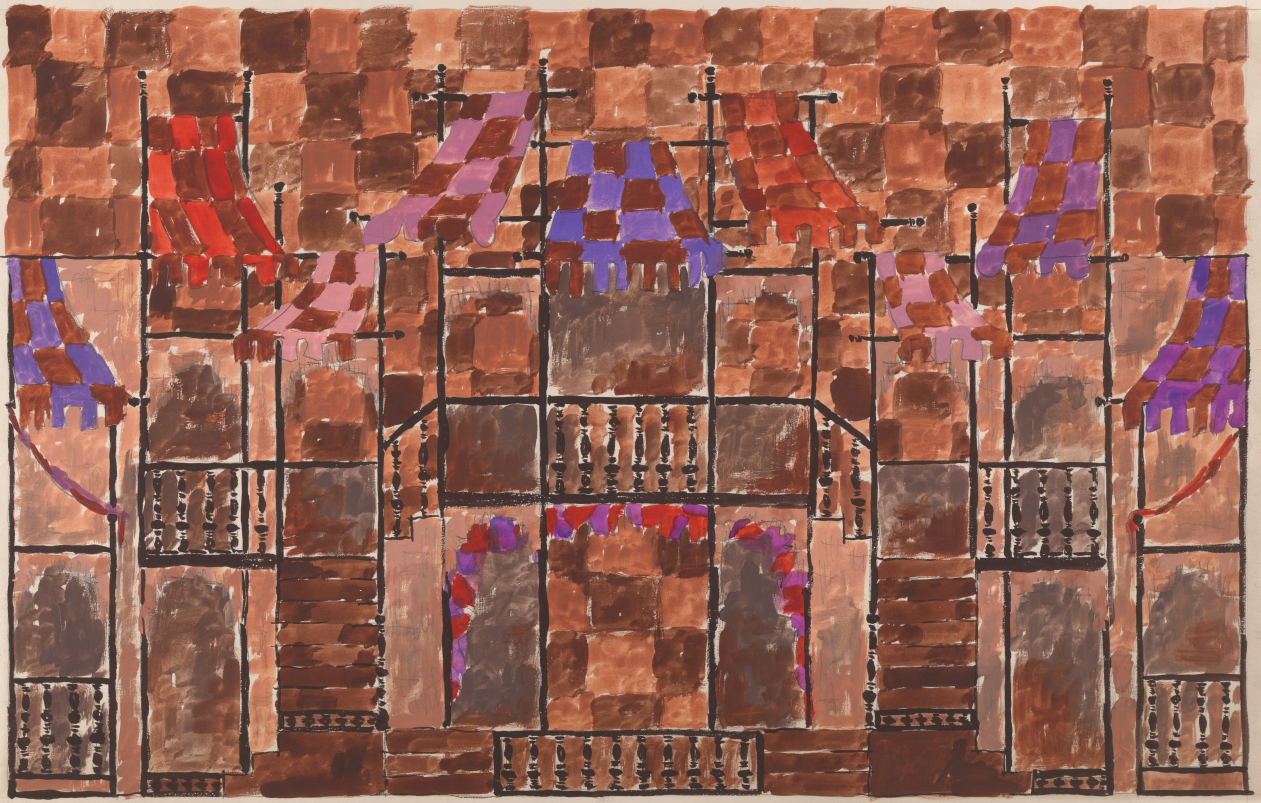

## Karta obiektu

Sygnatura: TP\_S\_024\_0026

Nazwa obiektu: Molière, "Chory z urojenia", reż. Wanda Laskowska, premiera 26.02.1972

Opis: Projekt: scenografia

Kategoria: projekt dekoracji

Technika: szkic na papierze

## Spektakl

Tytuł: Chory z urojenia

Autor: Molière

Reżyseria: Wanda Laskowska

Scenografia: Karol Frycz, Zofia Pietrusińska

Kostiumy: Zofia Pietrusińska

Premiera: 26.02.1972

August Korman  
20-X-1997