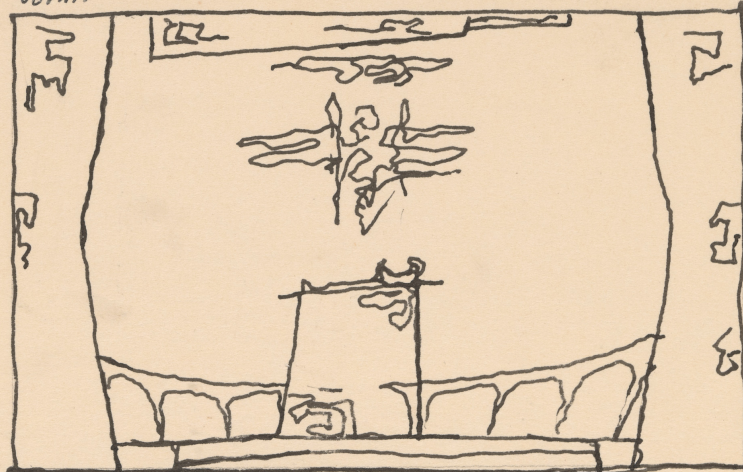

Ob. XI.

Ob. XII.

Ob. XIV.

Ob. XV.