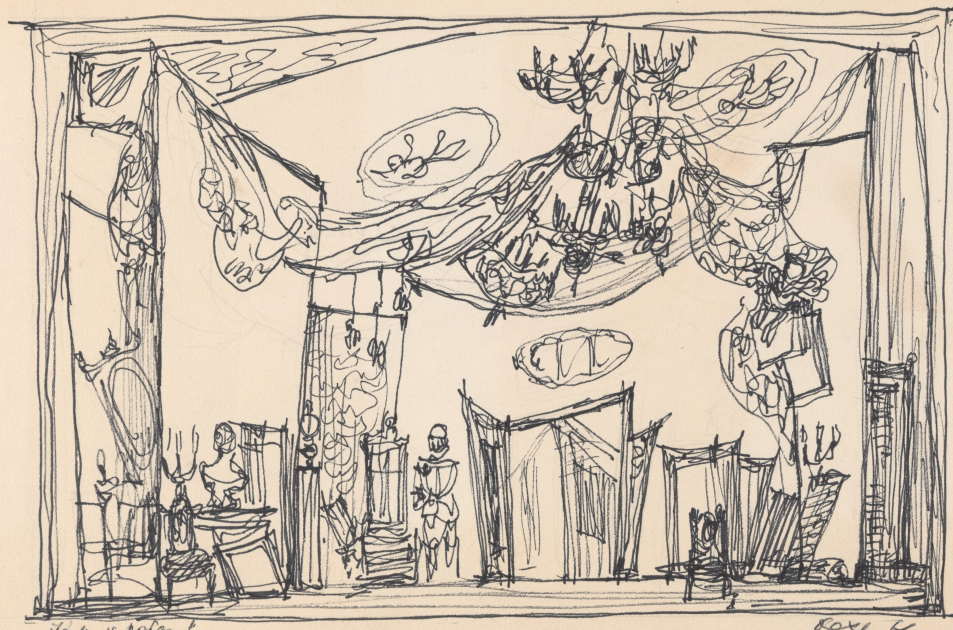

## Spektakl

Tytuł: Derby w pałacu

Autor: Jarosław Abramow-Newerly

Reżyseria: Ludwik René

Scenografia: Otto Axer

Kostiumy: Otto Axer

Premiera: 01.07.1966

Herby H. Polansky