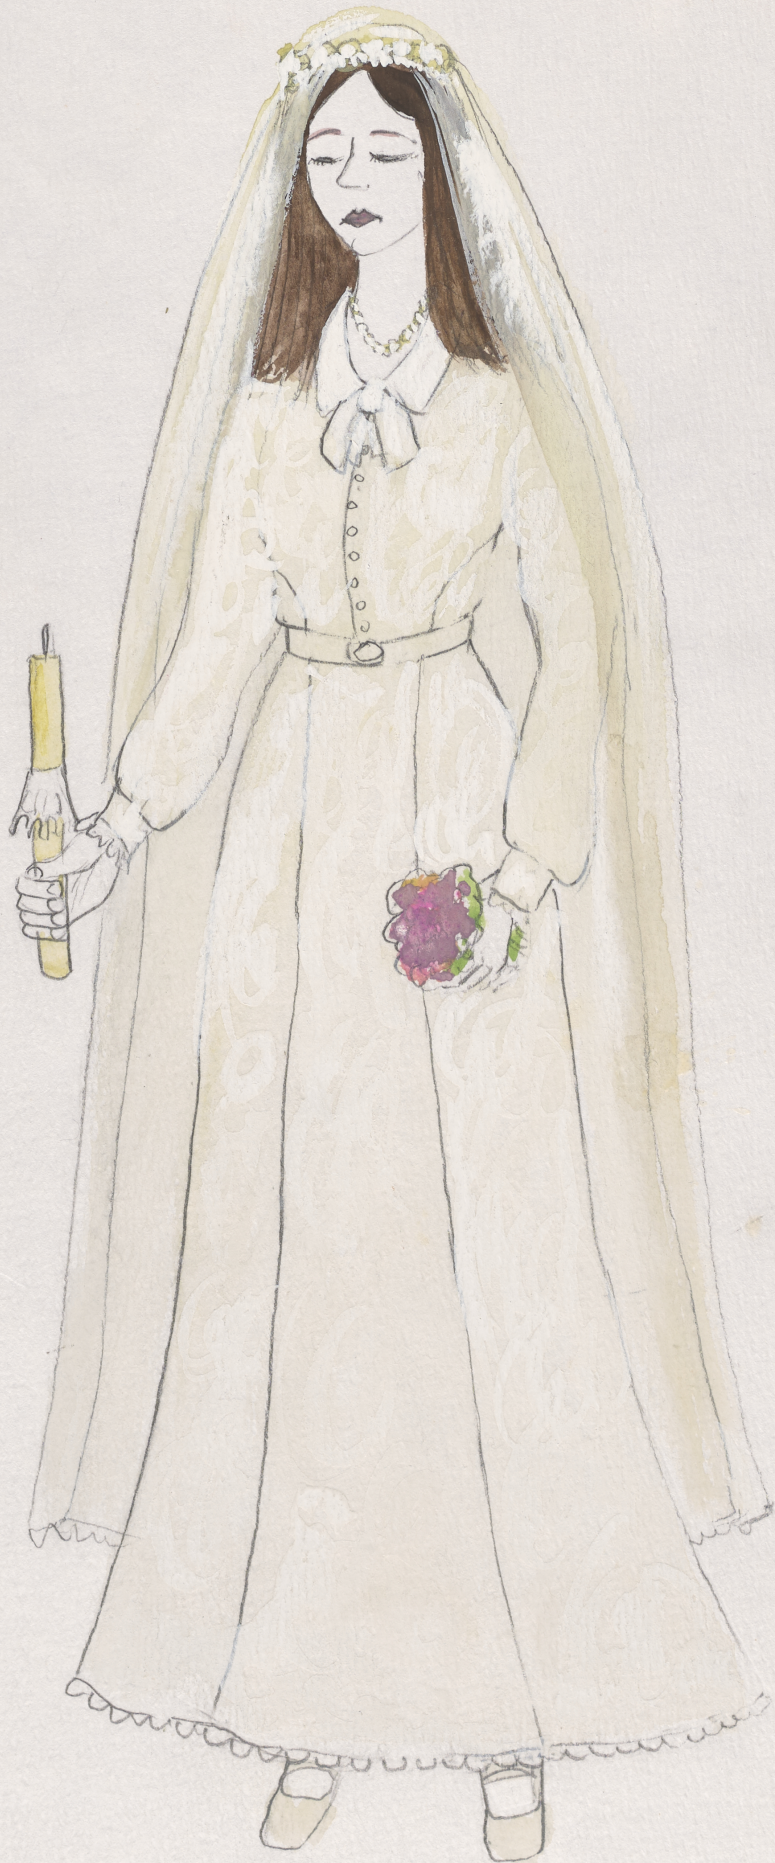

Karta obiektu

Sygnatura: TP_S_041_0003

Nazwa obiektu: Wiesław Myśliwski, "Drzewo", reż. Kazimierz Dejmek, premiera 14.05.1988

Opis: Projekt: kostium - Żona

Kategoria: projekt kostiumów

Technika: szkic na papierze

Data utworzenia: 14.05.1988

Autor: Jan Polewka

Język: polski

Wymiary: 16.89x24.56 cm

Twórca zasobu: Teatr Polski w Warszawie

Prawa autorskie: Wszystkie prawa zastrzeżone

Wymiary: 16.89 x 24.56 cm

Spektakl

Tytuł: Drzewo

Autor: Wiesław Myśliwski

Reżyseria: Kazimierz Dejmek

Scenografia: Jan Polewka

Kostiumy: Jan Polewka

Premiera: 14.05.1988

TEATR POLSKI

"DRZEWO"

3

ŻONA