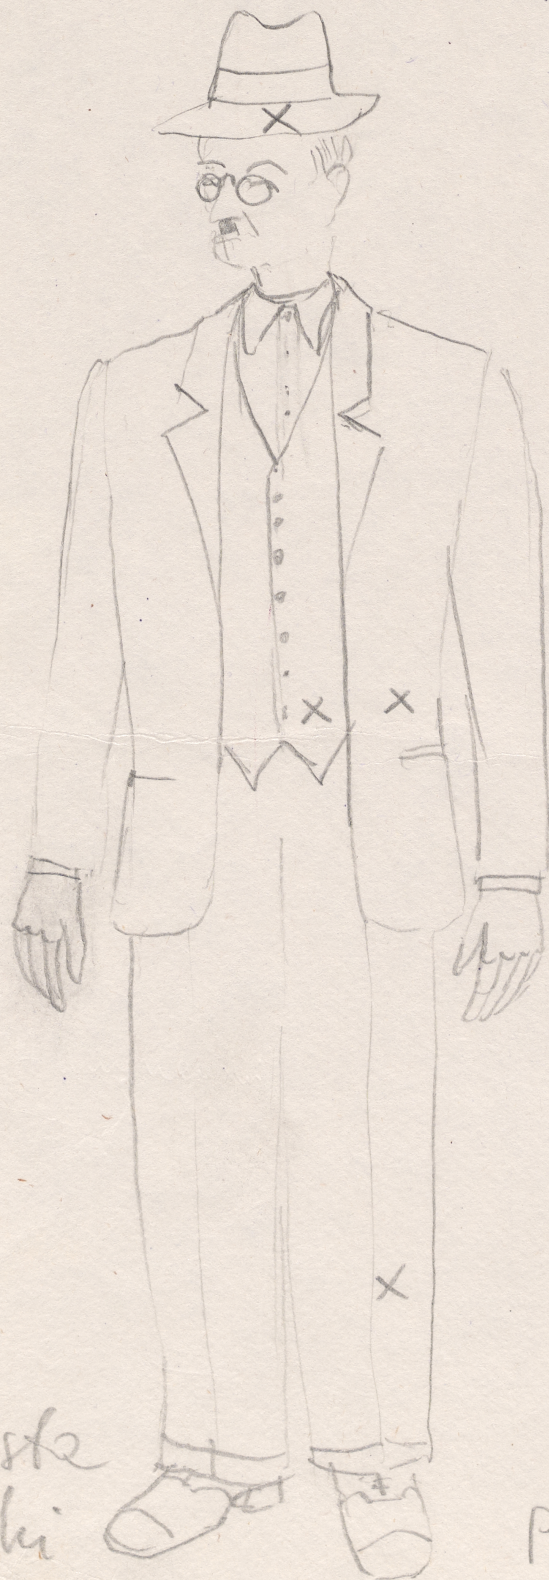

Teatr Polski w Warszawie - "Drzewo" Myśliwskiego

26

Organista
Kosiński

p. Amysreśli