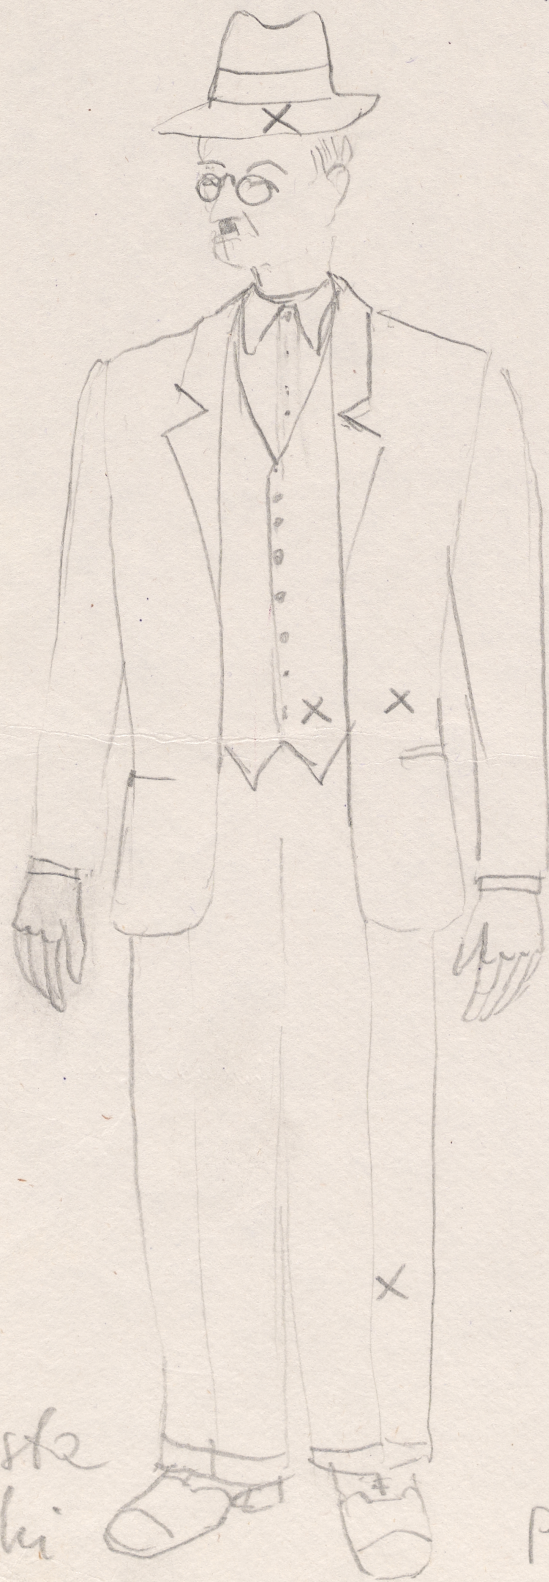

Karta obiektu

Sygnatura: TP_S_041_0025

Nazwa obiektu: Wiesław Myśliwski, "Drzewo", reż. Kazimierz Dejmek, premiera 14.05.1988

Opis: Projekt: kostium - Organista Kosiński

Kategoria: projekt kostiumu

Technika: szkic na papierze

Data utworzenia: 14.05.1988

Autor: Jan Polewka

Język: polski

Wymiary: 17.83x24.86 cm

Twórca zasobu: Teatr Polski w Warszawie

Prawa autorskie: Wszystkie prawa zastrzeżone

Wymiary: 17.83 x 24.86 cm

Spektakl

Tytuł: Drzewo

Autor: Wiesław Myśliwski

Reżyseria: Kazimierz Dejmek

Scenografia: Jan Polewka

Kostiumy: Jan Polewka

Premiera: 14.05.1988

Teatr Polski w Warszawie - "Drzewo" Myślińskiego

26