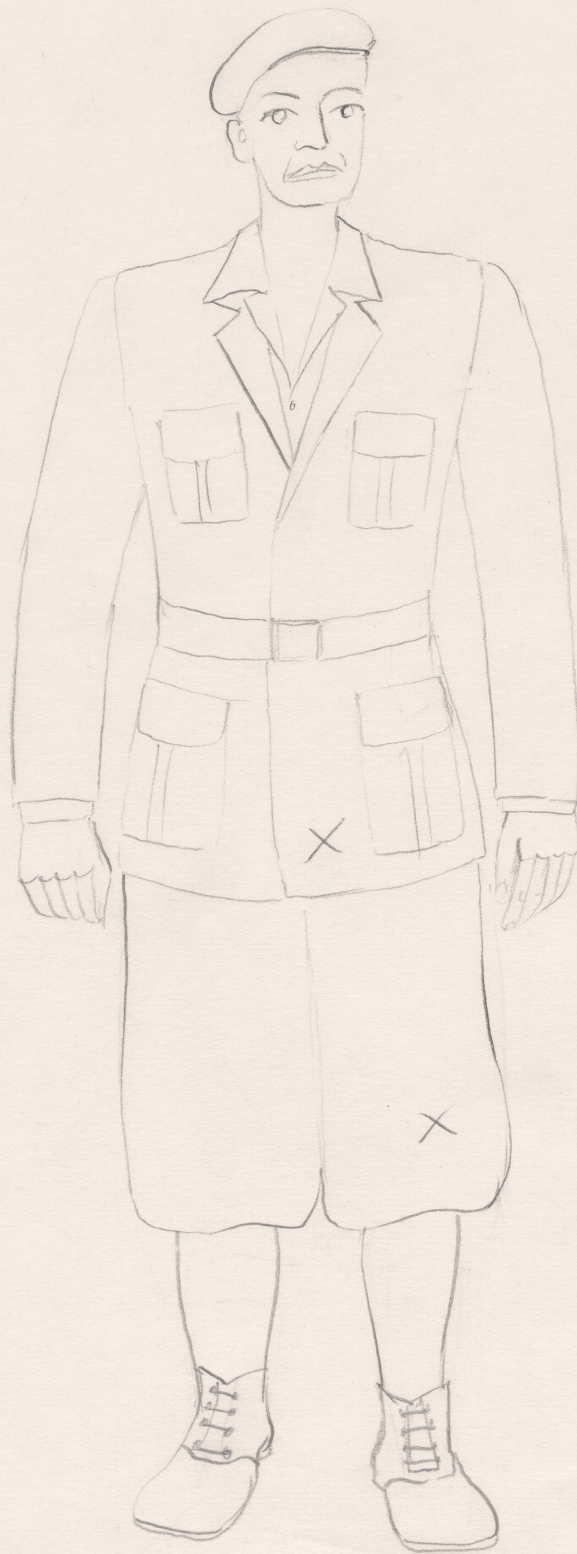

## Karta obiektu

Sygnatura: TP\_S\_041\_0026

Nazwa obiektu: Wiesław Myśliwski, "Drzewo", reż. Kazimierz Dejmek, premiera 14.05.1988

Opis: Projekt: kostium - Obcy głos

Kategoria: projekt kostiumu

Technika: szkic na papierze

Data utworzenia: 14.05.1988

Autor: Jan Polewka

Język: polski

Wymiary: 20.19x28.12 cm

Twórca zasobu: Teatr Polski w Warszawie

Prawa autorskie: Wszystkie prawa zastrzeżone

Wymiary: 20.19 x 28.12 cm

## Spektakl

Tytuł: Drzewo

Autor: Wiesław Myśliwski

Reżyseria: Kazimierz Dejmek

Scenografia: Jan Polewka

Kostiumy: Jan Polewka

Premiera: 14.05.1988

TEATR POLSKI

MYŚLIWSKI „DRZEWO”

(8) (27)

OBCEY GŁOS

p. WRÓŚNIEWSKI  
nr. 27