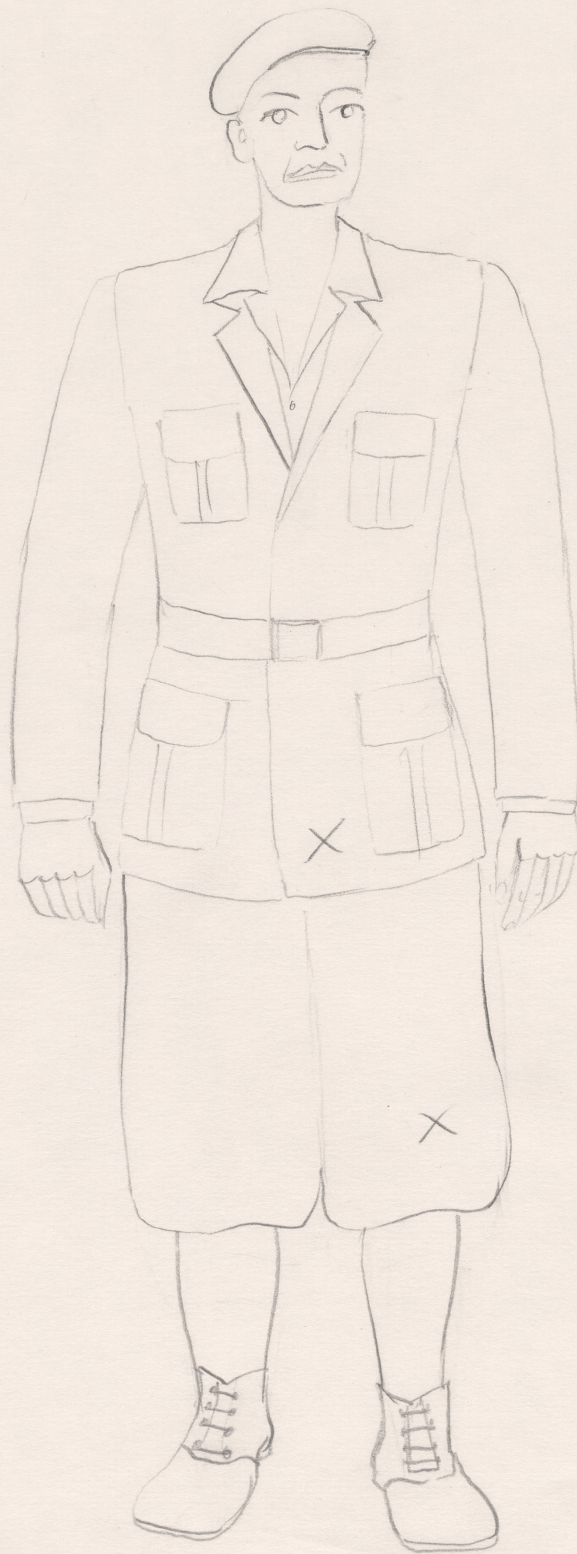

## Karta obiektu

Sygnatura: TP\_S\_041\_0026

Nazwa obiektu: Wiesław Myśliwski, "Drzewo", reż. Kazimierz Dejmek, premiera 14.05.1988

Opis: Projekt: kostium - Obcy głos

Kategoria: projekt kostiumów

Technika: szkic na papierze

Data utworzenia: 14.05.1988

Autor: Jan Polewka

Język: polski

Wymiary: 20.19x28.12 cm

Twórca zasobu: Teatr Polski w Warszawie

Prawa autorskie: Wszystkie prawa zastrzeżone

Wymiary: 20.19 x 28.12 cm

## Spektakl

Tytuł: Drzewo

Autor: Wiesław Myśliwski

Reżyseria: Kazimierz Dejmek

Scenografia: Jan Polewka

Kostiumy: Jan Polewka

Premiera: 14.05.1988

TEATR POLSKI

MYŚLIWSKI „DRZEWO”

(8) (27)

OBCEY GŁOS

p. WRÓŚNIEWSKI  
nr. 27