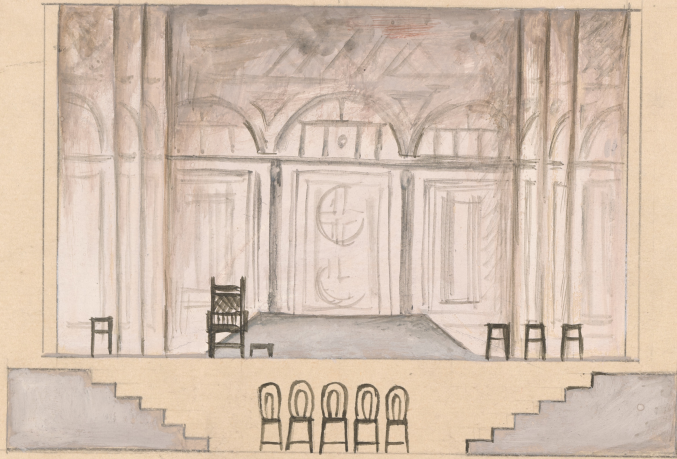

Tytuł: Fiorenza, Mario i czarodziej

Autor: Tomasz Mann

Reżyseria: Krystyna Skuszanka

Scenografia: Krystyna Zachwatowicz

Kostiumy: Krystyna Zachwatowicz

Premiera: 23.04.1964

K. Shur

Florence