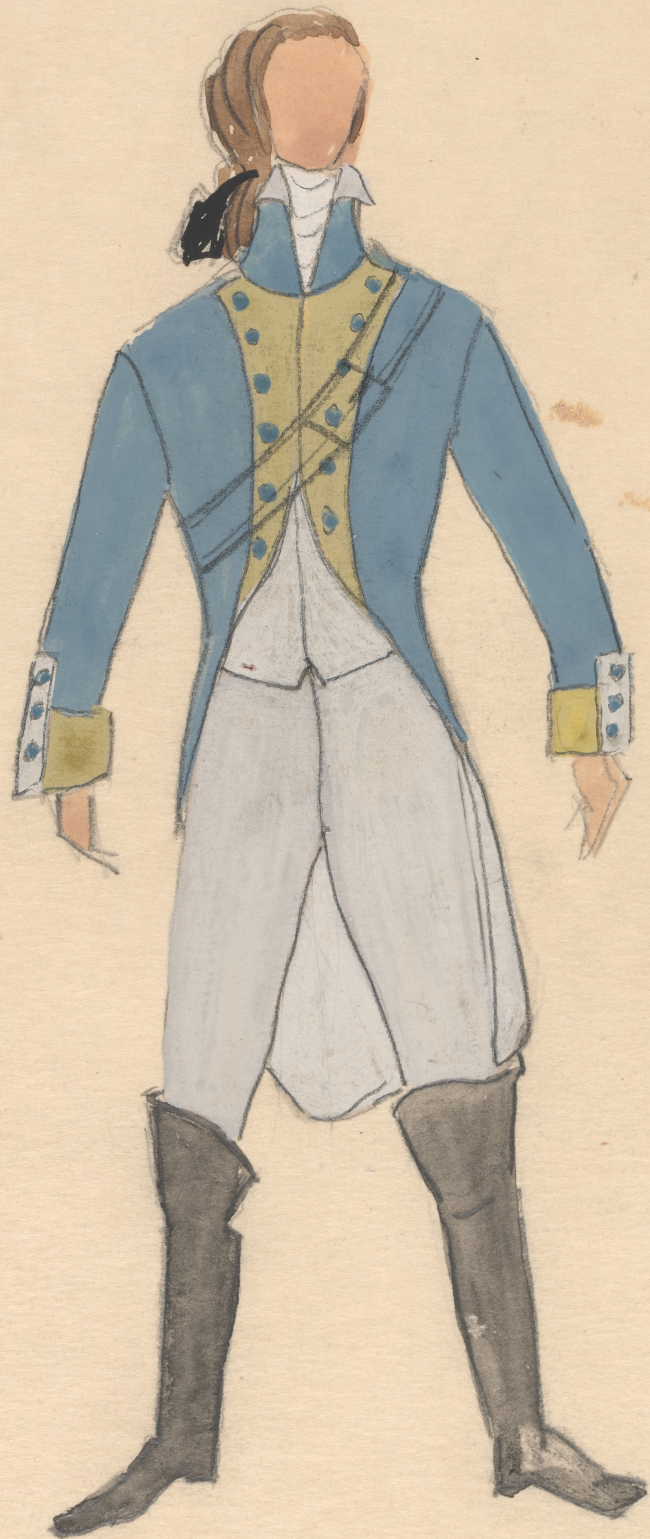

Karta obiektu

Sygnatura: TP_S_053_0012

Nazwa obiektu: Romain Rolland, "Gra miłości i śmierci", reż. Zdzisław Mrożewski, premiera 07.12.1960

Opis: Projekt: kostium - Horacy Bouchet

Kategoria: projekt kostiumów

Technika: szkic na papierze

Data utworzenia: 07.12.1960

Autor: Krystyna Horecka

Język: polski

Wymiary: 18.16x25.62 cm

Twórca zasobu: Teatr Polski w Warszawie

Prawa autorskie: Wszystkie prawa zastrzeżone

Wymiary: 18.16 x 25.62 cm

Spektakl

Tytuł: Gra miłości i śmierci

Autor: Romain Rolland

Reżyseria: Zdzisław Mrożewski

Scenografia: Krystyna Horecka

Kostiumy: Krystyna Horecka

Premiera: 07.12.1960

Christina