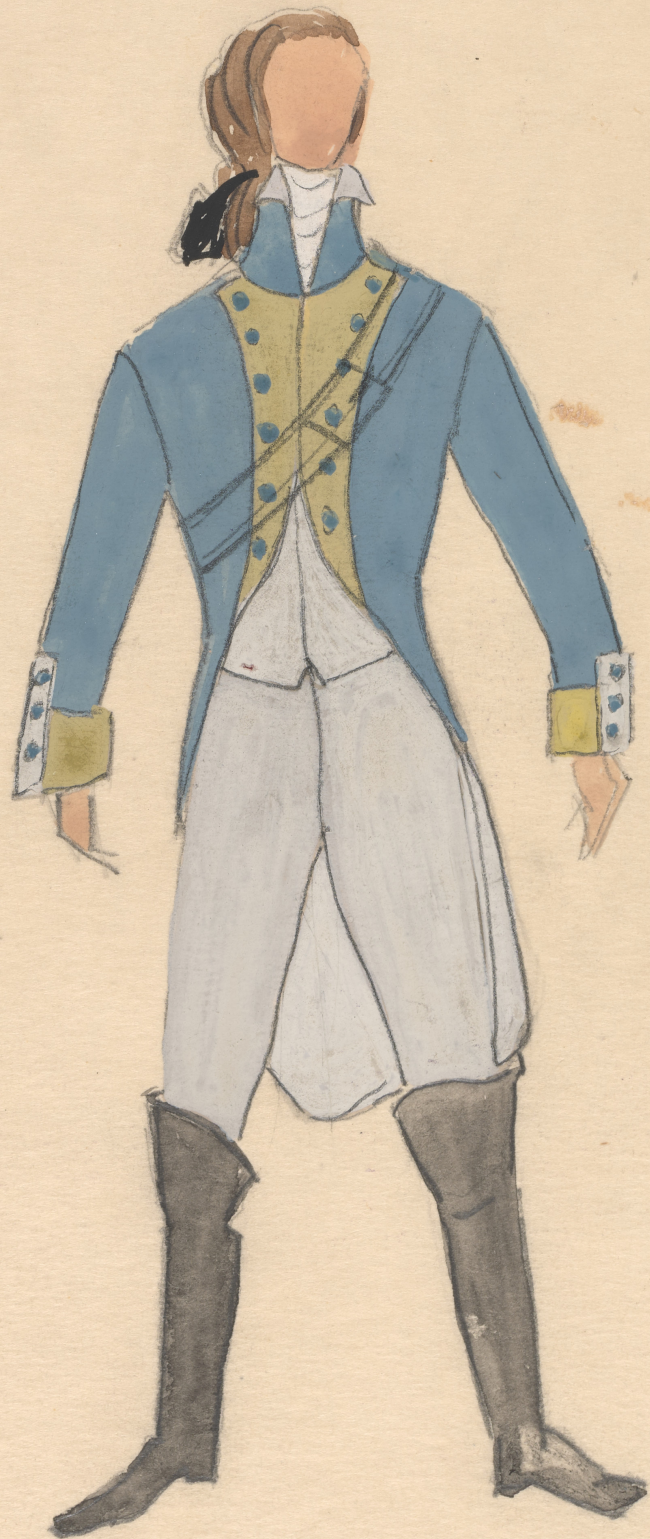

## Karta obiektu

Sygnatura: TP\_S\_053\_0012

Nazwa obiektu: Romain Rolland, "Gra miłości i śmierci", reż. Zdzisław Mrożewski, premiera 07.12.1960

Opis: Projekt: kostium - Horacy Bouchet

Kategoria: projekt kostiumu

Technika: szkic na papierze

Data utworzenia: 07.12.1960

Autor: Krystyna Horecka

Język: polski

Wymiary: 18.16x25.62 cm

Twórca zasobu: Teatr Polski w Warszawie

Prawa autorskie: Wszystkie prawa zastrzeżone

Wymiary: 18.16 x 25.62 cm

## Spektakl

Tytuł: Gra miłości i śmierci

Autor: Romain Rolland

Reżyseria: Zdzisław Mrożewski

Scenografia: Krystyna Horecka

Kostiumy: Krystyna Horecka

Premiera: 07.12.1960

Christina