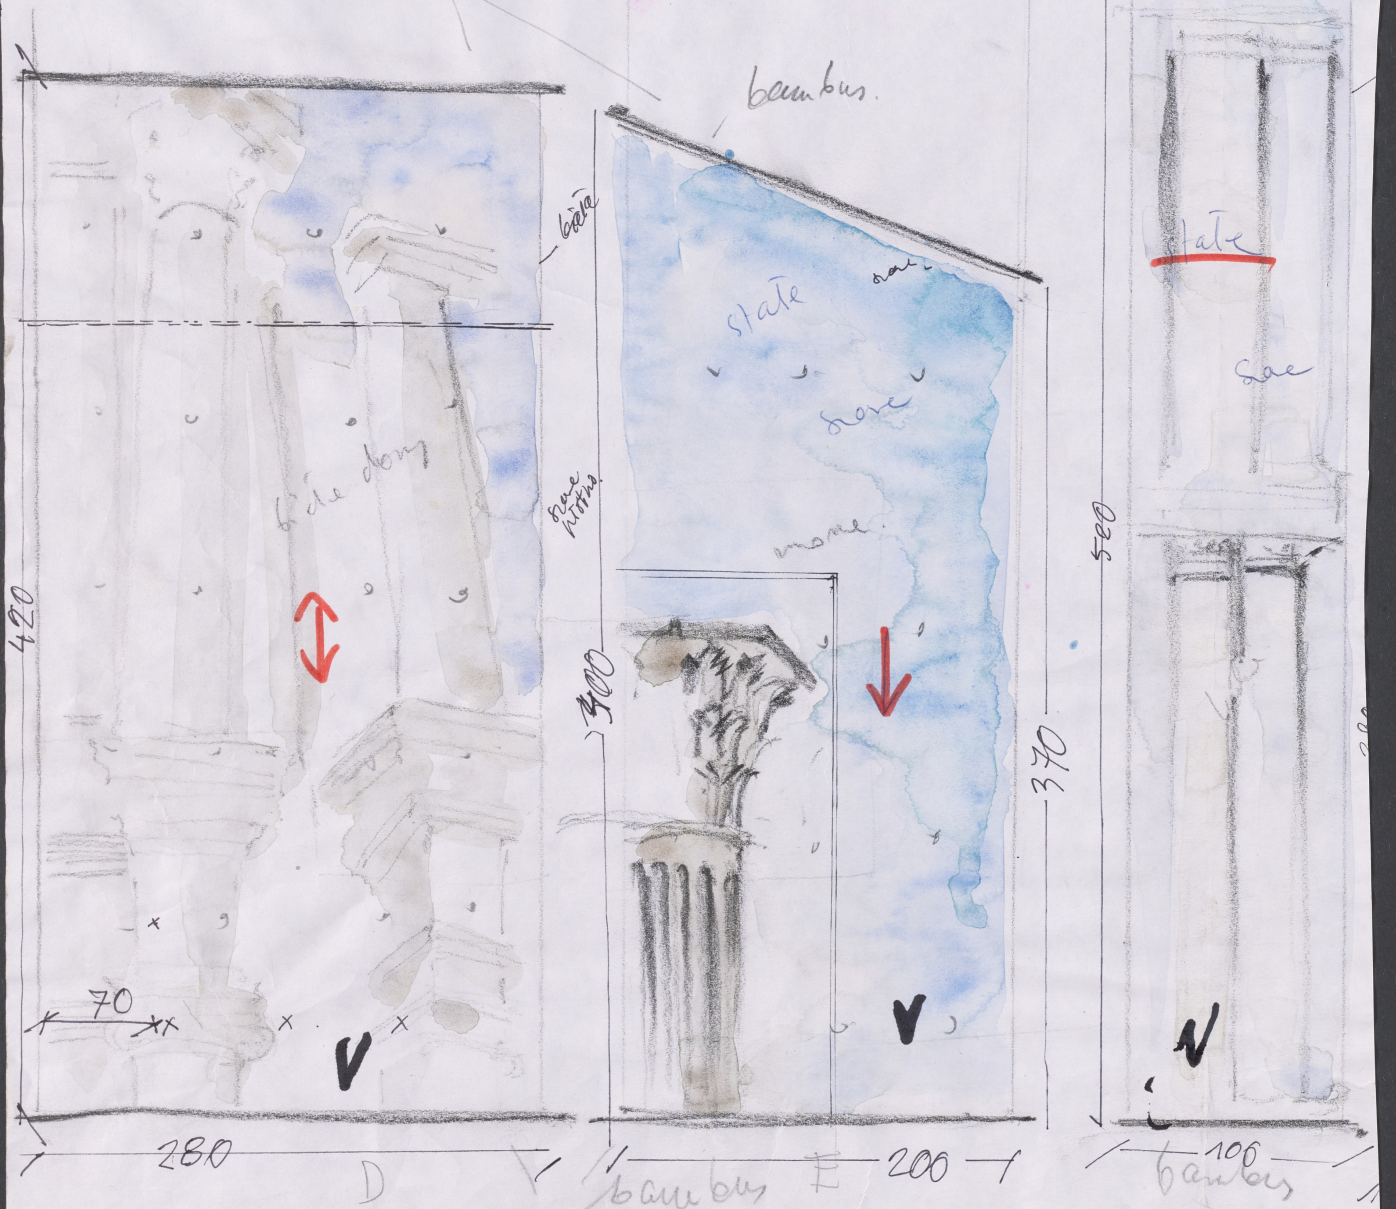

Karta obiektu

Sygnatura: TP_S_056_0008

Nazwa obiektu: Carlo Goldoni, "Gbury", reż. Szczepan Szczykno, premiera 26.04.1994

Opis: Projekt: scenografia

Kategoria: projekt dekoracji

Technika: szkic na papierze

Data utworzenia: 26.04.1994

Autor: Agnieszka Zawadowska

Język: polski

Wymiary: 27.24x34.8 cm

Twórca zasobu: Teatr Polski w Warszawie

Prawa autorskie: Wszystkie prawa zastrzeżone

Wymiary: 27.24 x 34.8 cm

Spektakl

Tytuł: Gbury

Autor: Carlo Goldoni

Reżyseria: Szczepan Szczykno

Scenografia: Agnieszka Zawadowska

Kostiumy: Monika Sudół

Premiera: 26.04.1994

Gyburg

1:20

szare

szare?

szare + białe

Kulise tył

Kulisy podciągane na linach jak żagle
lewy bok

wzrost 70 cm szerokość
80 cm głębokość

bambus

bambus