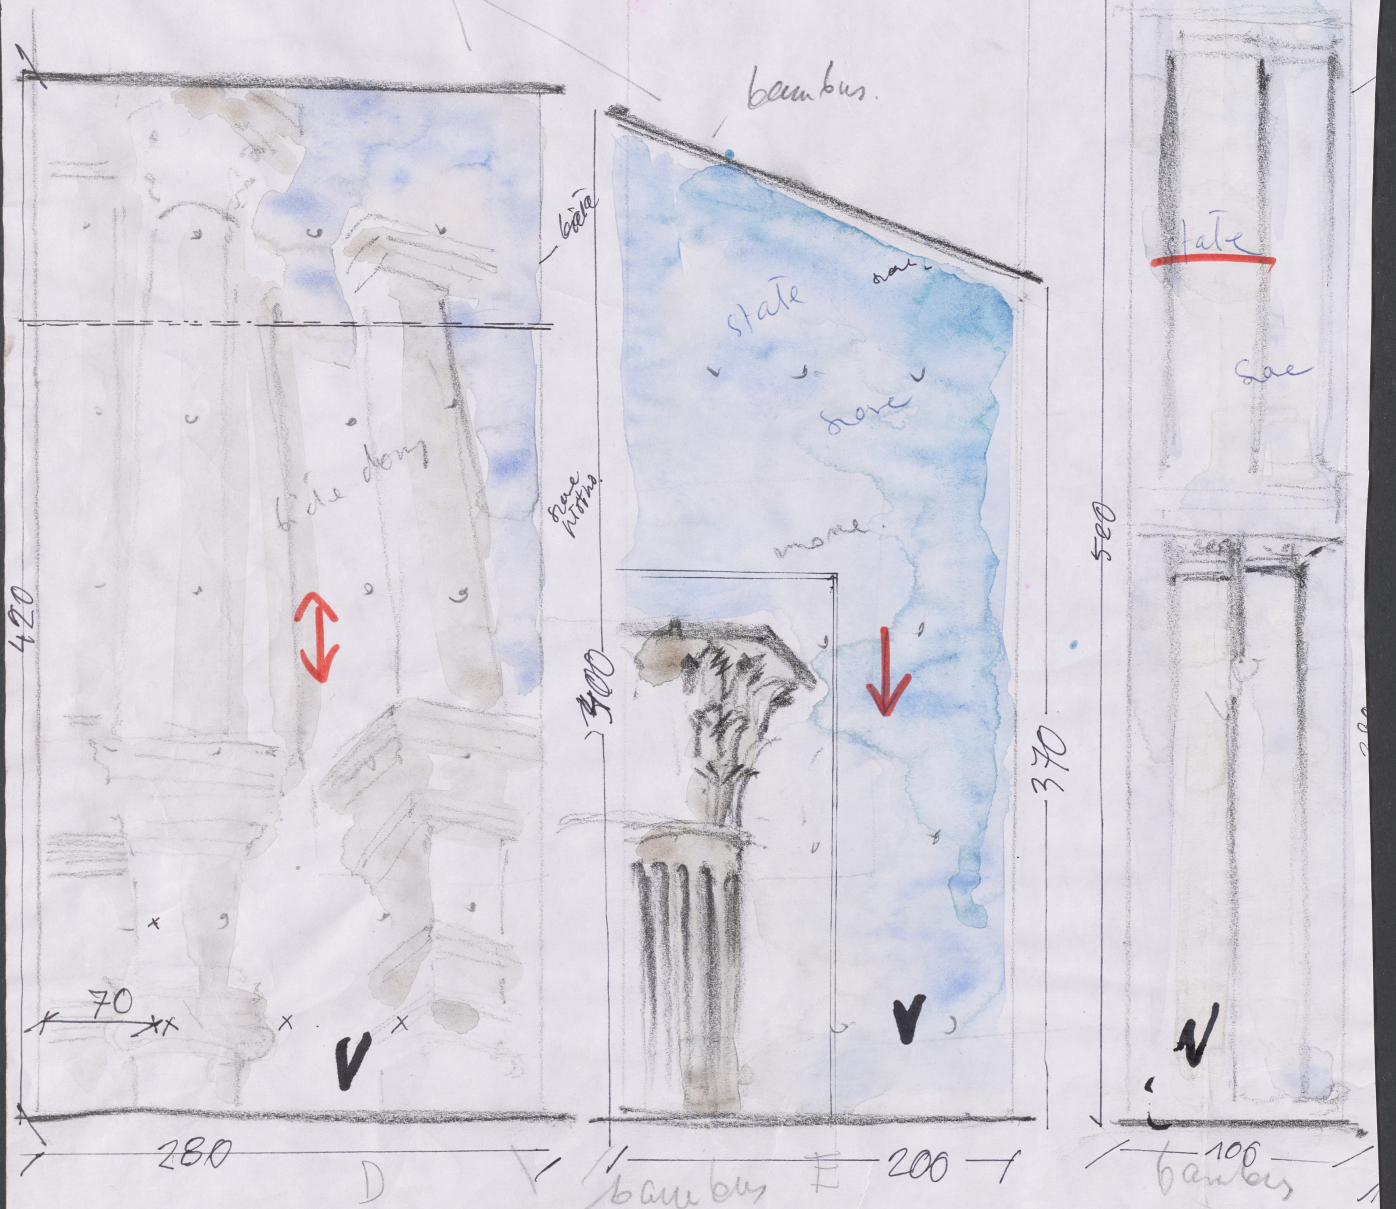

Karta obiektu

Sygnatura: TP_S_056_0008

Nazwa obiektu: Carlo Goldoni, "Gbury", reż. Szczepan Szczykno, premiera 26.04.1994

Opis: Projekt: scenografia

Kategoria: projekt dekoracji

Technika: szkic na papierze

Data utworzenia: 26.04.1994

Autor: Agnieszka Zawadowska

Język: polski

Wymiary: 27.24x34.8 cm

Twórca zasobu: Teatr Polski w Warszawie

Prawa autorskie: Wszystkie prawa zastrzeżone

Wymiary: 27.24 x 34.8 cm

Spektakl

Tytuł: Gbury

Autor: Carlo Goldoni

Reżyseria: Szczepan Szczykno

Scenografia: Agnieszka Zawadowska

Kostiumy: Monika Sudół

Premiera: 26.04.1994

Gyburg

1:20

szare + białe

Kulisy podciągane na linach jak żagle
lewy bok

szare

szare?

Kulise tył

D
 wysokość 70 cm
 szerokość 80 cm

bambus

bambus