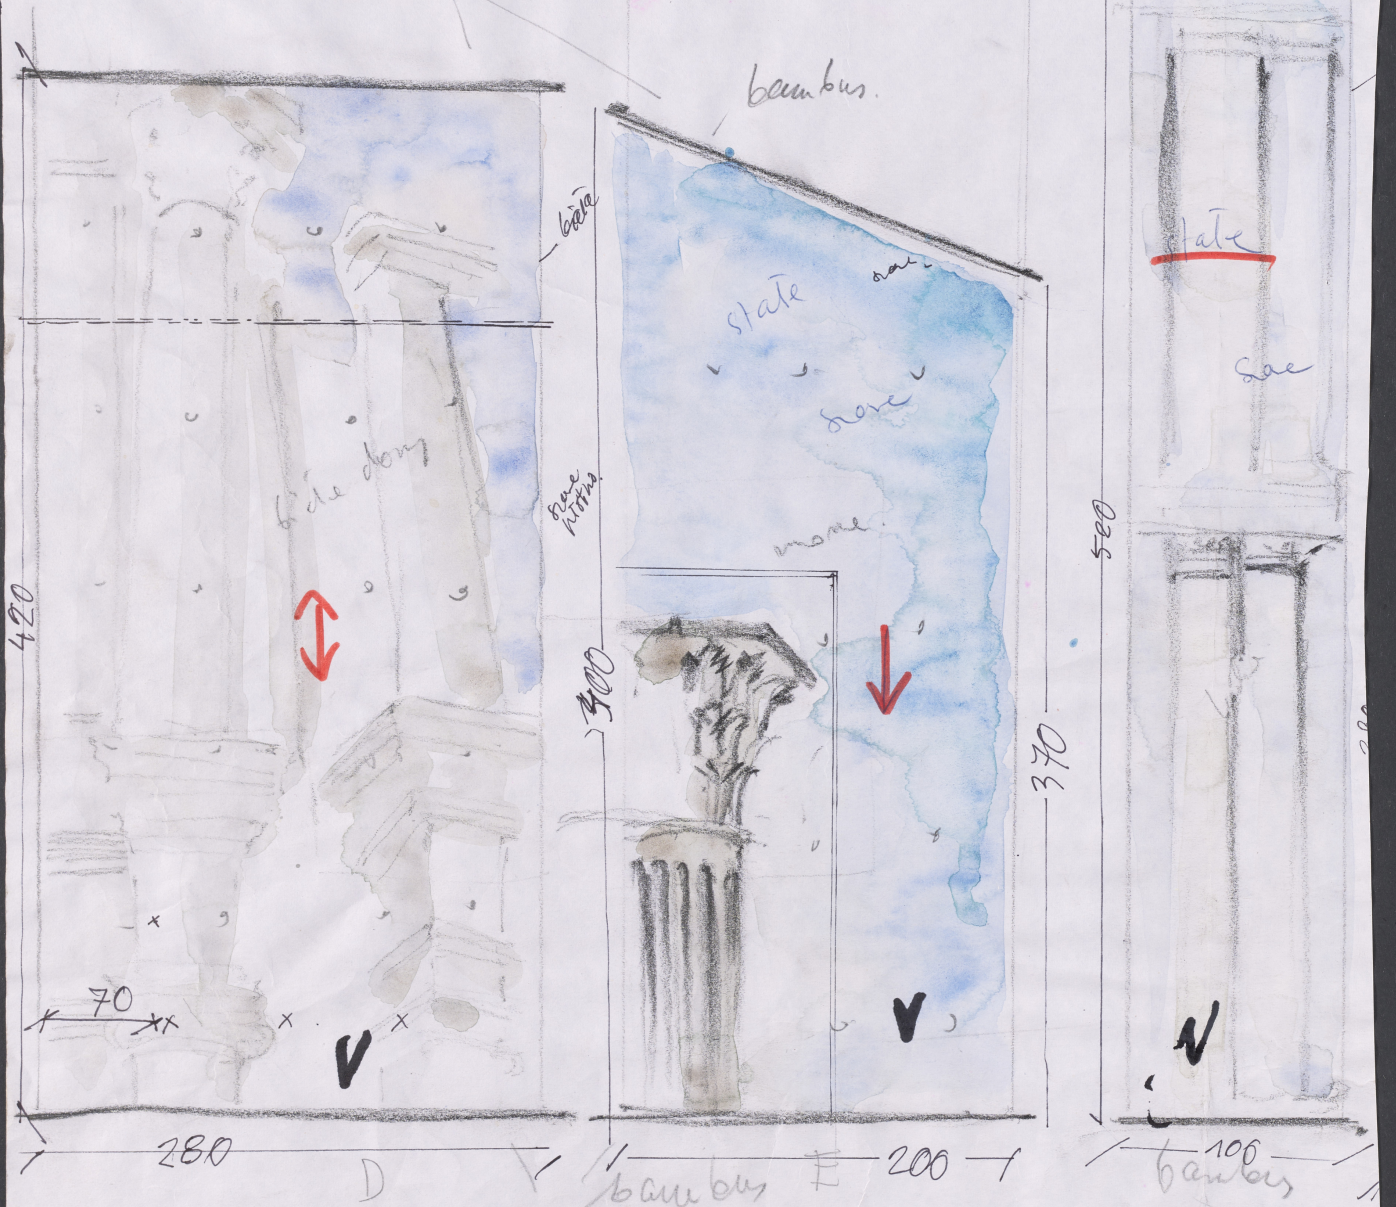

Karta obiektu

Sygnatura: TP_S_056_0008

Nazwa obiektu: Carlo Goldoni, "Gbury", reż. Szczepan Szczykno, premiera 26.04.1994

Opis: Projekt: scenografia

Kategoria: projekt dekoracji

Technika: szkic na papierze

Data utworzenia: 26.04.1994

Autor: Agnieszka Zawadowska

Język: polski

Wymiary: 27.24x34.8 cm

Twórca zasobu: Teatr Polski w Warszawie

Prawa autorskie: Wszystkie prawa zastrzeżone

Wymiary: 27.24 x 34.8 cm

Spektakl

Tytuł: Gbury

Autor: Carlo Goldoni

Reżyseria: Szczepan Szczykno

Scenografia: Agnieszka Zawadowska

Kostiumy: Monika Sudół

Premiera: 26.04.1994

Gyburg

1:20

szare

szare?

szare + białe

Kulise tył

Kulisy podciągane na linach jak żagle
lewy bok

wzrost 70 cm szerokość
80 cm głębokość.