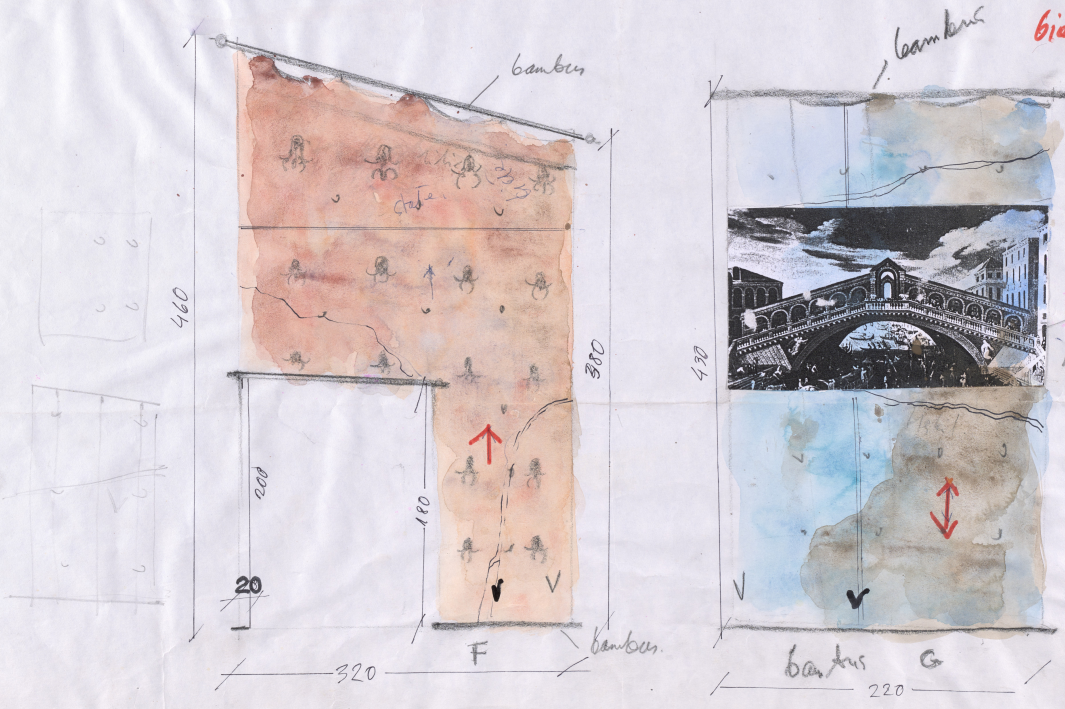

Data utworzenia: 26.04.1994

Autor: Agnieszka Zawadowska

Język: polski

Wymiary: 48.13x34.7 cm

Twórca zasobu: Teatr Polski w Warszawie

Prawa autorskie: Wszystkie prawa zastrzeżone

Wymiary: 48.13 x 34.7 cm

Spektakl

całość Kulisy stronie prawa epinacene i poduszki nie jed zagłęb.

Widok
Wzrost
Klatki
Klatki

460

bambus

bambus

biate

300

420