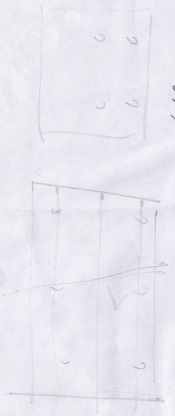

Karta obiektu

Sygnatura: TP_S_056_0009

Nazwa obiektu: Carlo Goldoni, "Gbury", reż. Szczepan Szczykno, premiera 26.04.1994

Opis: Projekt: scenografia

Kategoria: projekt dekoracji

Technika: szkic na papierze

Data utworzenia: 26.04.1994

Autor: Agnieszka Zawadowska

Język: polski

Wymiary: 48.13x34.7 cm

Twórca zasobu: Teatr Polski w Warszawie

Prawa autorskie: Wszystkie prawa zastrzeżone

Wymiary: 48.13 x 34.7 cm

Spektakl

Tytuł: Gbury

Autor: Carlo Goldoni

Reżyseria: Szczepan Szczykno

Scenografia: Agnieszka Zawadowska

Kostiumy: Monika Sudół

Premiera: 26.04.1994

Główny

1:20

całość Kulisy stronie prawa epinacene i poduszki nie jed zagłęb.

Widok
Wzrost
Klatki
Klatki

460

bambus

bambus

biate

300

420