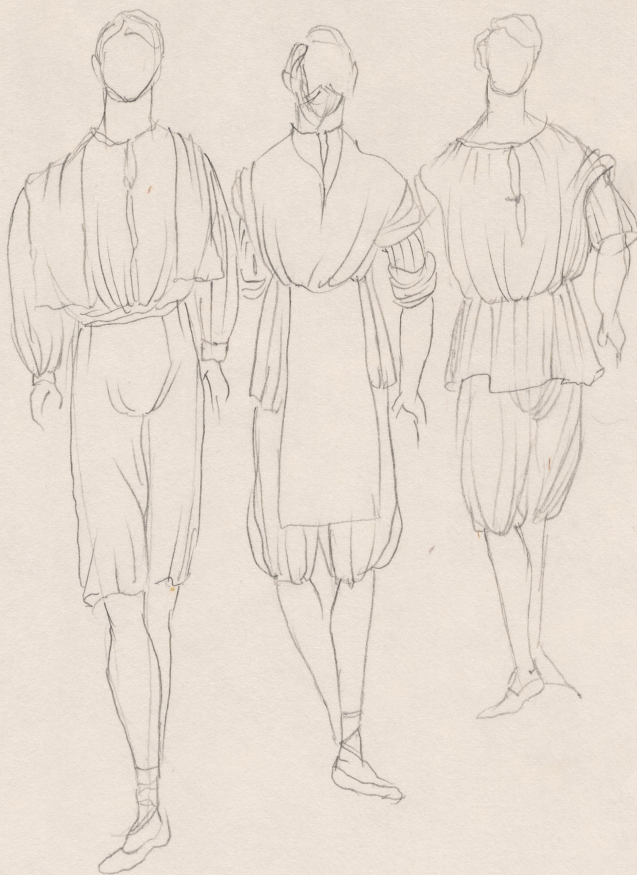

Karta obiektu

Sygnatura: TP_S_064_0004

Nazwa obiektu: Józef Hen, "Ja, Michał z Montaigne", reż. Jan Bratkowski, premiera 10.05.1984

Opis: Projekt: kostium - Służący w domu Montaigne'a

Kategoria: projekt kostiumów

Wymiary: 19.29 x 26.71 cm

Spektakl

Tytuł: Ja, Michał z Montaigne

Autor: Józef Hen

Reżyseria: Jan Bratkowski

Scenografia: Krzysztof Pankiewicz

Kostiumy: Krzysztof Pankiewicz

Premiera: 10.05.1984

- 8 Witold Bieliński
- 9 Adam Baumgar
- 10 Mieczysław Morawski
- 18 Tadeusz Wójcila

STUŻĄCY MONTAIGNEA

VI Année 84