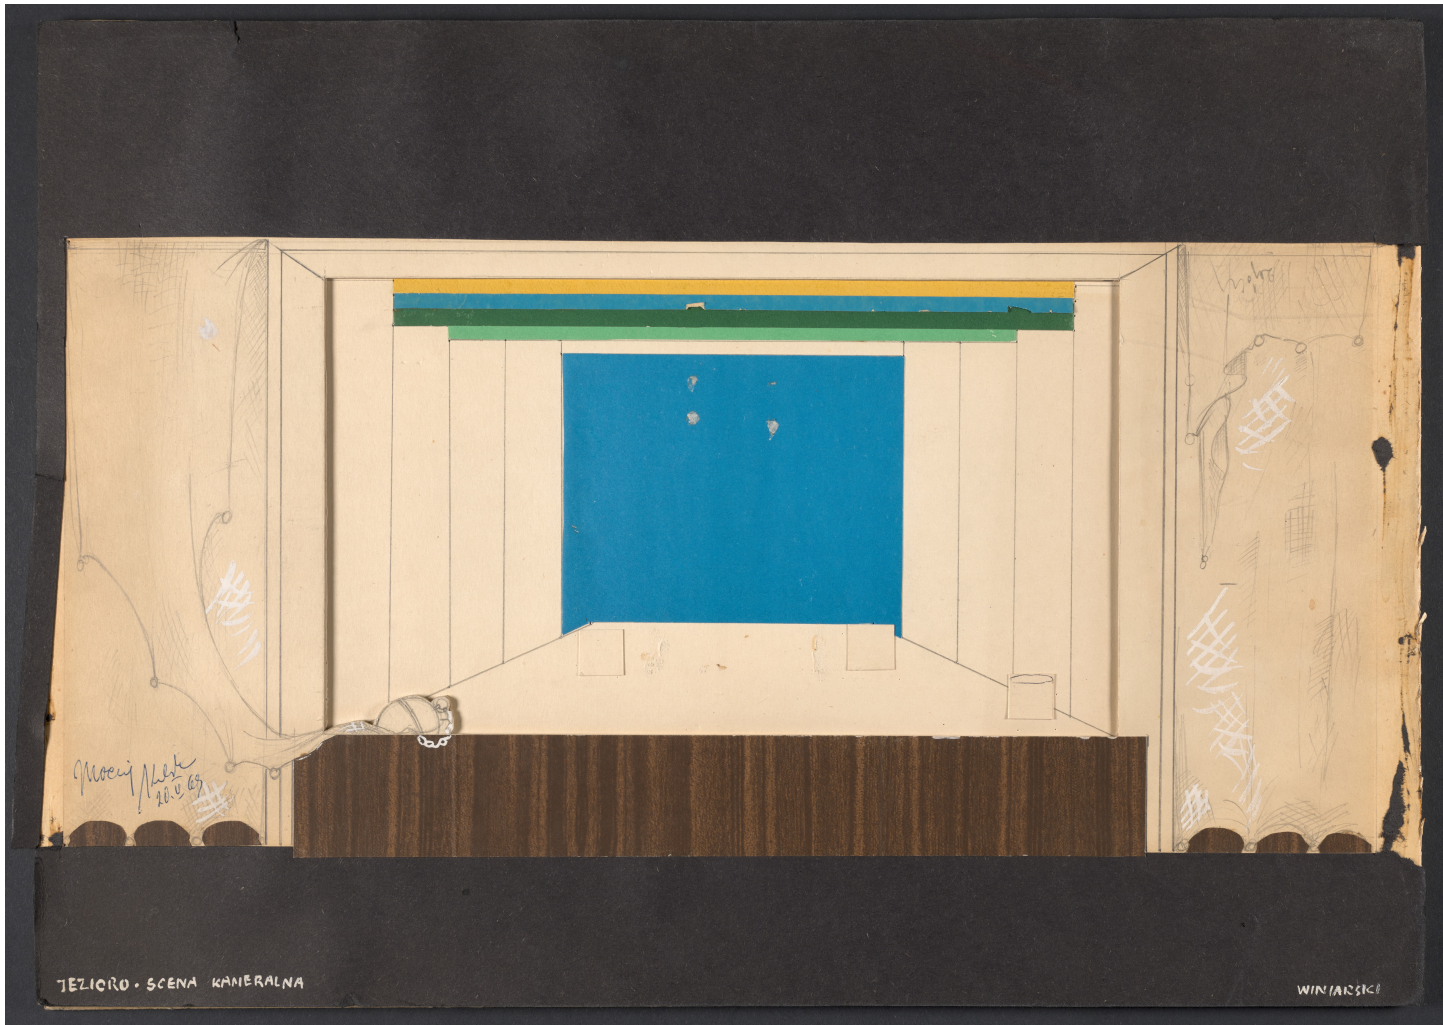

Karta obiektu

Sygnatura: TP_S_070_0022

Nazwa obiektu: Henryk Bardijewski, "Jezioro", reż. Joanna Koenig, premiera 04.07.1969

Opis: Projekt: scenografia

Kategoria: projekt dekoracji

Technika: szkic na papierze

Data utworzenia: 04.07.1969

Autor: Ryszard Winiarski

Język: polski

Wymiary: 42.15x29.5 cm

Twórca zasobu: Teatr Polski w Warszawie

Prawa autorskie: Wszystkie prawa zastrzeżone

Wymiary: 42.15 x 29.5 cm

Spektakl

Tytuł: Jezioro

Autor: Henryk Bardijewski

Reżyseria: Joanna Koenig

Scenografia: Ryszard Winiarski

Kostiumy: Ryszard Winiarski

Premiera: 04.07.1969

TEZICRO - SCENA KAMERALNA

WINARSKI