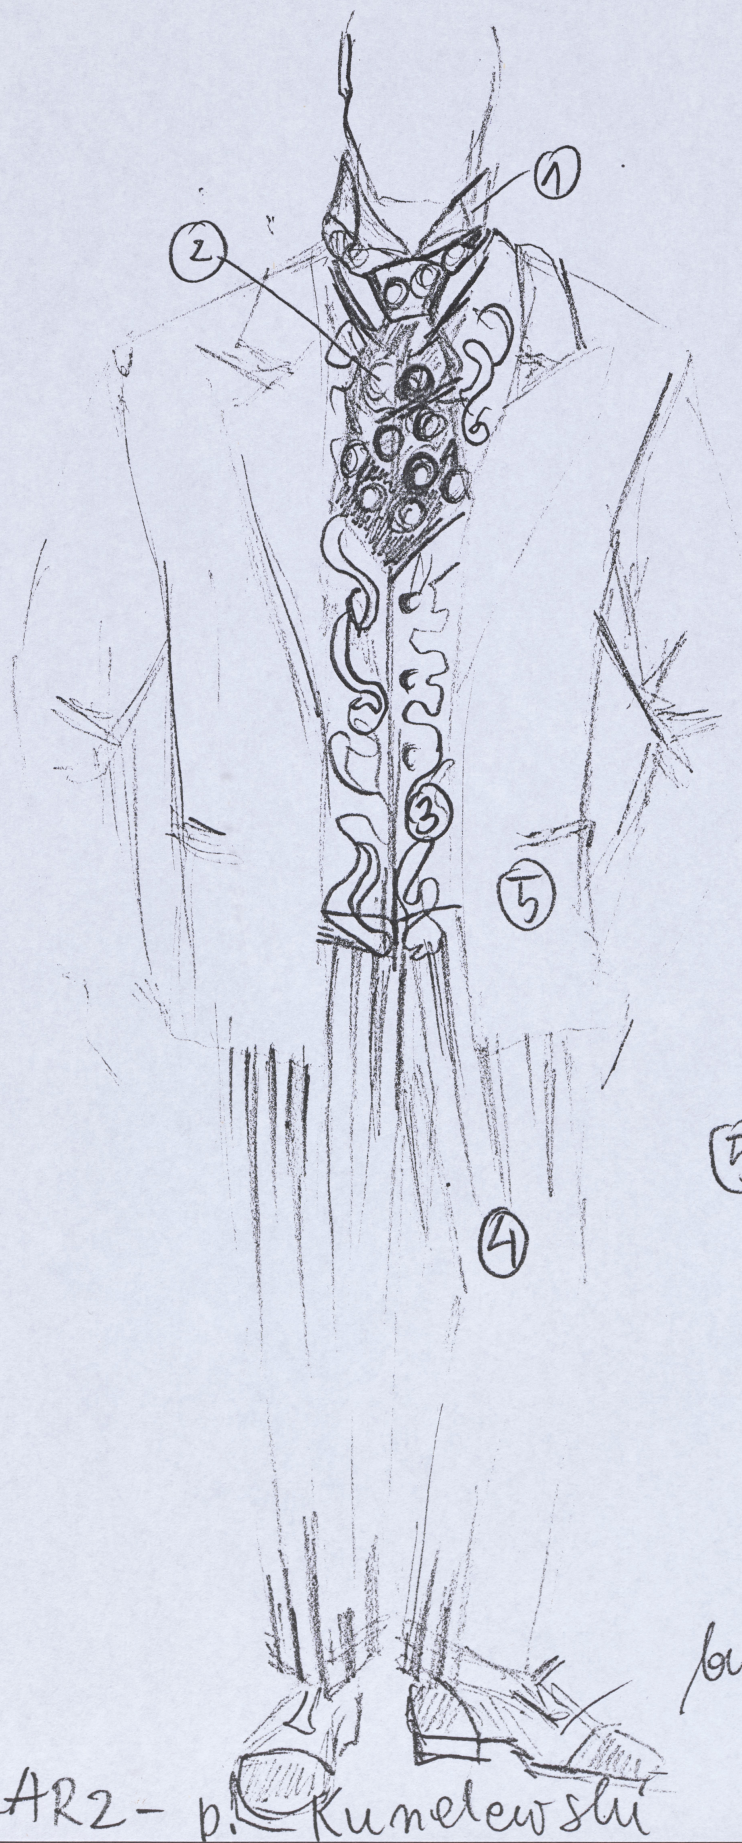

Karta obiektu

Sygnatura: TP_S_072_0015

Nazwa obiektu: Bertolt Brecht, "Kariera Artura Ui", reż. Maciej Prus, premiera 26.01.1995

Opis: Projekt: kostium - Lekarz

Kategoria: projekt kostiumów

Technika: szkic na papierze

Data utworzenia: 26.01.1995

Autor: Zofia de Ines

Język: polski

Wymiary: 21.59x30.23 cm

Twórca zasobu: Teatr Polski w Warszawie

Prawa autorskie: Wszystkie prawa zastrzeżone

Wymiary: 21.59 x 30.23 cm

Spektakl

Tytuł: Kariera Artura Ui

Autor: Bertolt Brecht

Reżyseria: Maciej Prus

Scenografia: Zofia de Ines

Kostiumy: Zofia de Ines

Premiera: 26.01.1995

① kołnierz
z popieliny
kremowej
współ postać
krony botmien

② wrawat
gramet, w białe
grochy

③ lamirele
ze sznurem
spódnicy

④ Spodnie
w psstii
miane
per manlietu

⑤ marymarko
niebierno "lub"

buty z wamiu

LEKARZ - p. Kumelewski

Wojciech