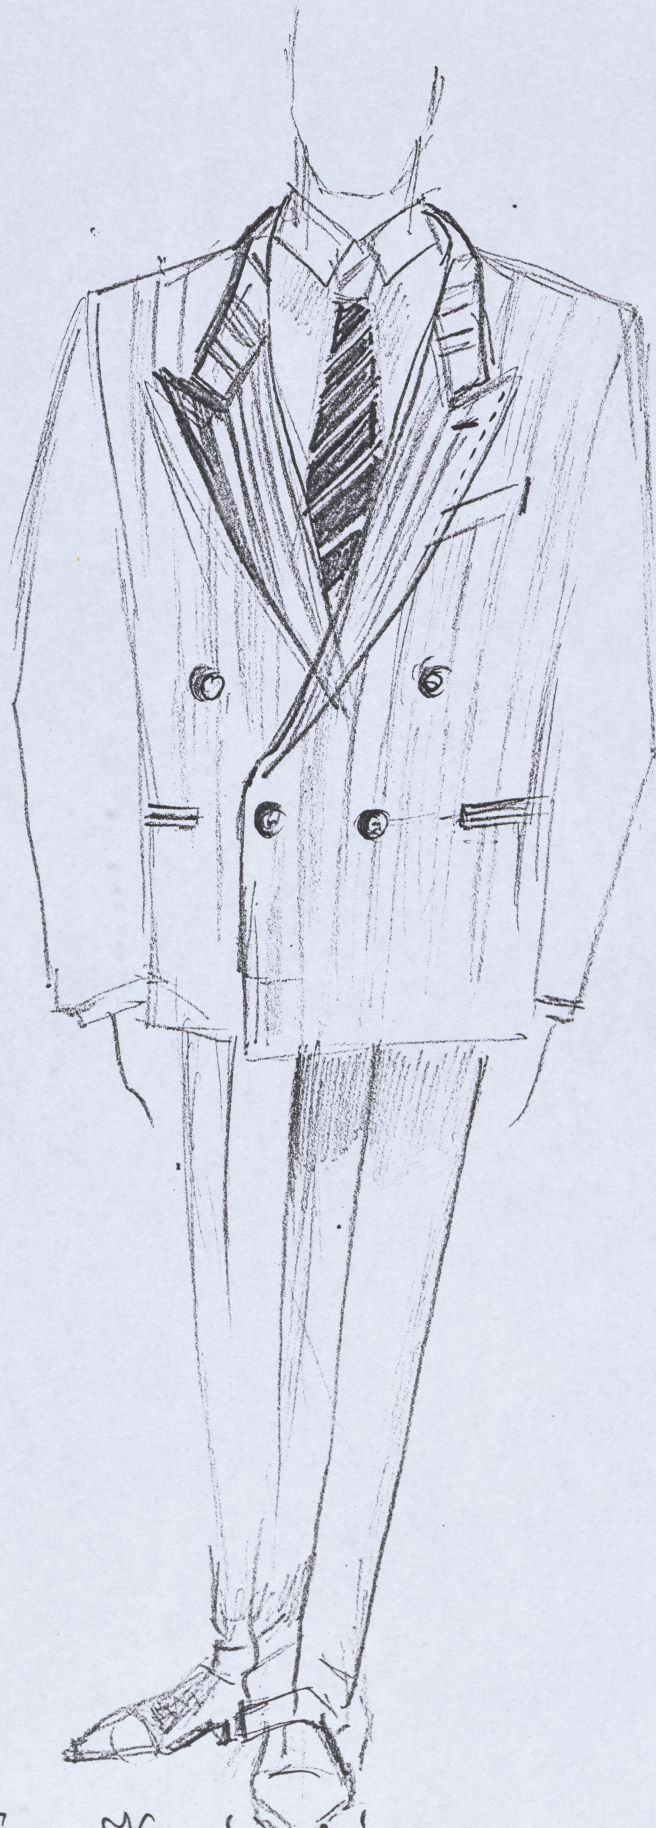

Karta obiektu

Sygnatura: TP_S_072_0020

Nazwa obiektu: Bertolt Brecht, "Kariera Artura Ui", reż. Maciej Prus, premiera 26.01.1995

Opis: Projekt: kostium - Gaffles

Kategoria: projekt kostiumu

Technika: szkic na papierze

Data utworzenia: 26.01.1995

Autor: Zofia de Ines

Język: polski

Wymiary: 21.59x30.23 cm

Twórca zasobu: Teatr Polski w Warszawie

Prawa autorskie: Wszystkie prawa zastrzeżone

Wymiary: 21.59 x 30.23 cm

Spektakl

Tytuł: Kariera Artura Ui

Autor: Bertolt Brecht

Reżyseria: Maciej Prus

Scenografia: Zofia de Ines

Kostiumy: Zofia de Ines

Premiera: 26.01.1995

GAFLES p. Korminski

Wofie L'ne