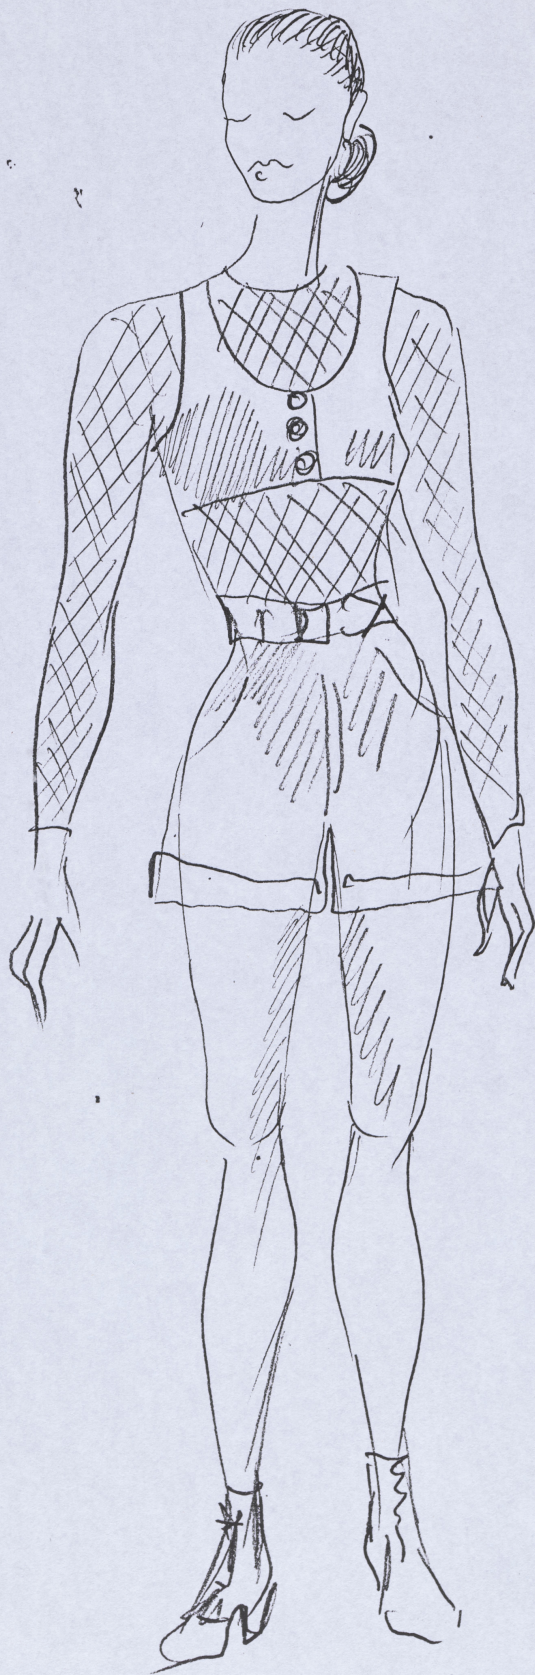

## Karta obiektu

Sygnatura: TP\_S\_072\_0027

Nazwa obiektu: Bertolt Brecht, "Kariera Artura Ui", reż. Maciej Prus, premiera 26.01.1995

Opis: Projekt: kostium - Chór - Pani III

Kategoria: projekt kostiumu

Technika: szkic na papierze

Data utworzenia: 26.01.1995

Autor: Zofia de Ines

Język: polski

Wymiary: 21.59x30.44 cm

Twórca zasobu: Teatr Polski w Warszawie

Prawa autorskie: Wszystkie prawa zastrzeżone

Wymiary: 21.59 x 30.44 cm

## Spektakl

Tytuł: Kariera Artura Ui

Autor: Bertolt Brecht

Reżyseria: Maciej Prus

Scenografia: Zofia de Ines

Kostiumy: Zofia de Ines

Premiera: 26.01.1995

body  
2 czarnej  
cresylowej  
siatki  
stać, sorty  
2 czarnej  
slony