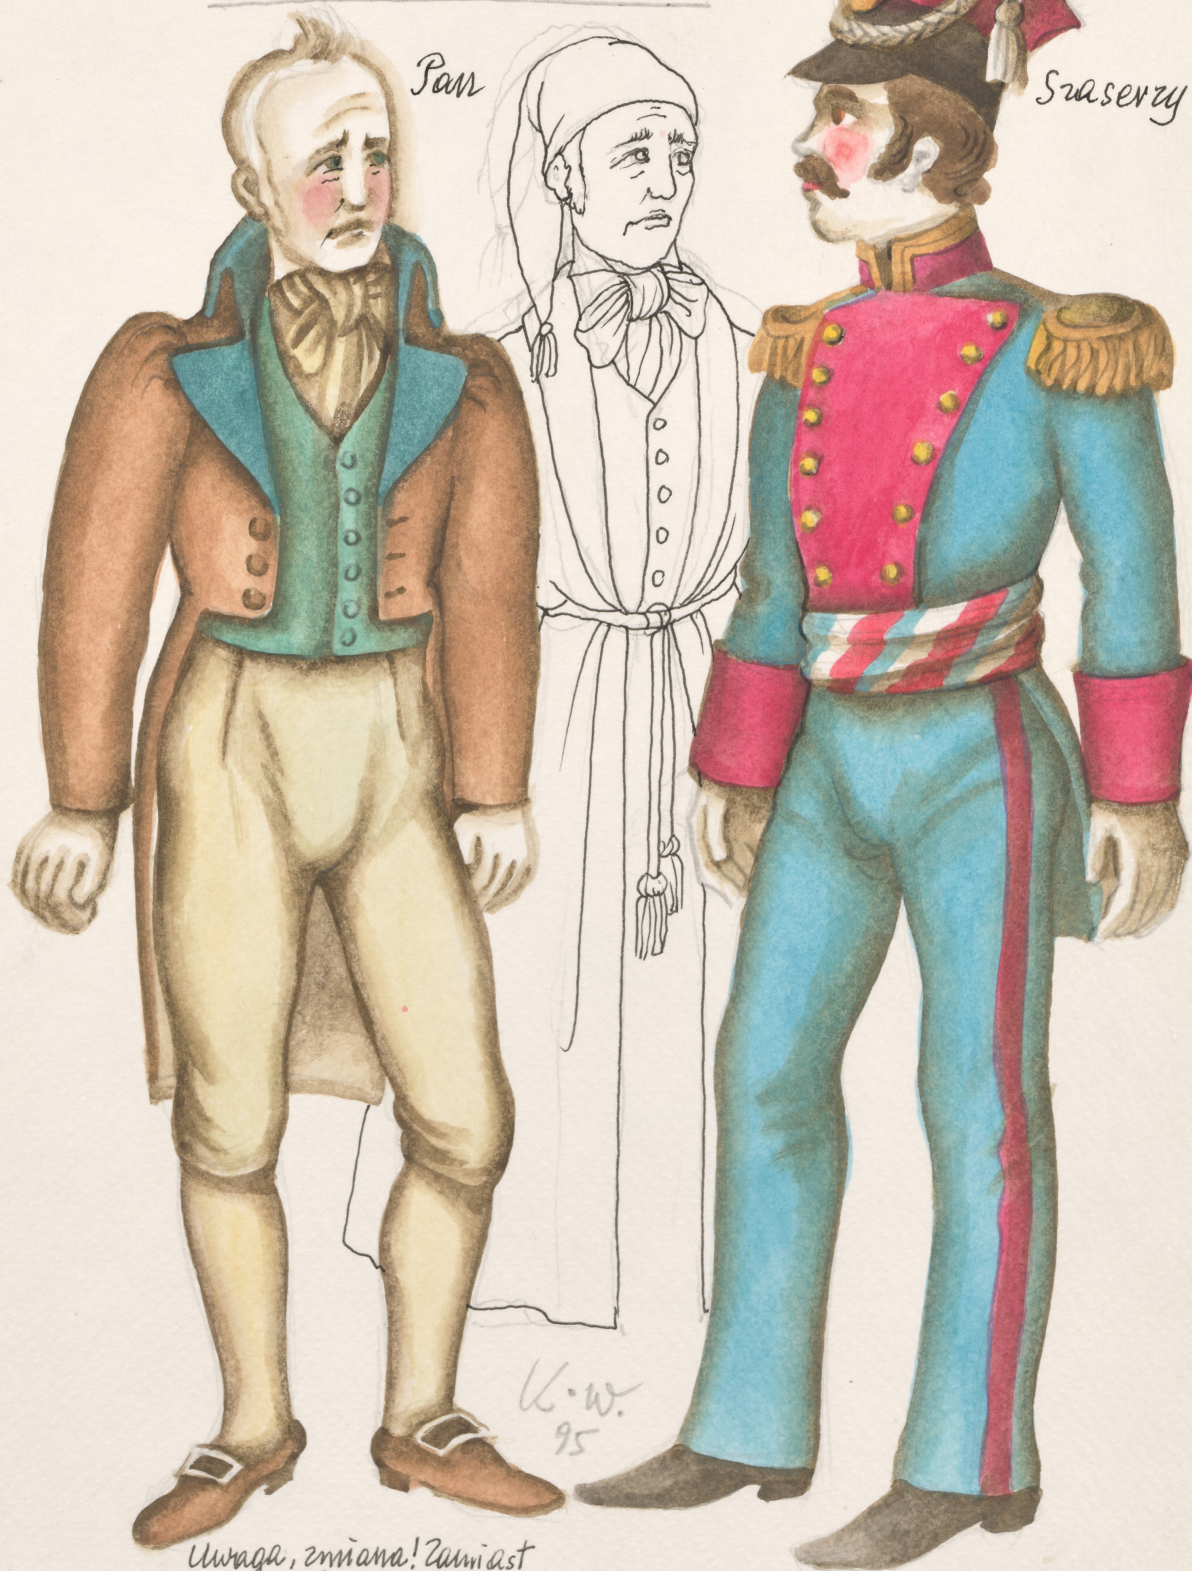

## Karta obiektu

Sygnatura: TP\_S\_086\_0022

Nazwa obiektu: Leon Schiller, "Kram z piosenkami", reż. Barbara Fijewska, premiera 27.01.1996

Opis: Projekt: kostium - Pan. Szaserzy

Kategoria: projekt kostiumu

Technika: szkic na papierze

Data utworzenia: 27.01.1996

Autor: Kazimierz Wiśniak

Język: polski

Wymiary: 21.43x30.12 cm

Twórca zasobu: Teatr Polski w Warszawie

Prawa autorskie: Wszystkie prawa zastrzeżone

Wymiary: 21.43 x 30.12 cm

## Spektakl

Tytuł: Kram z piosenkami

Autor: Leon Schiller

Reżyseria: Barbara Fijewska

Scenografia: Kazimierz Wiśniak

Kostiumy: Kazimierz Wiśniak

Premiera: 27.01.1996

Co się stało we dworze...

Pan

Szaserzy

Uwaga, zmiana! Zamiast  
fraczka - szlafrok w tym  
kolorze co frak a na głowie  
szlafmyca.