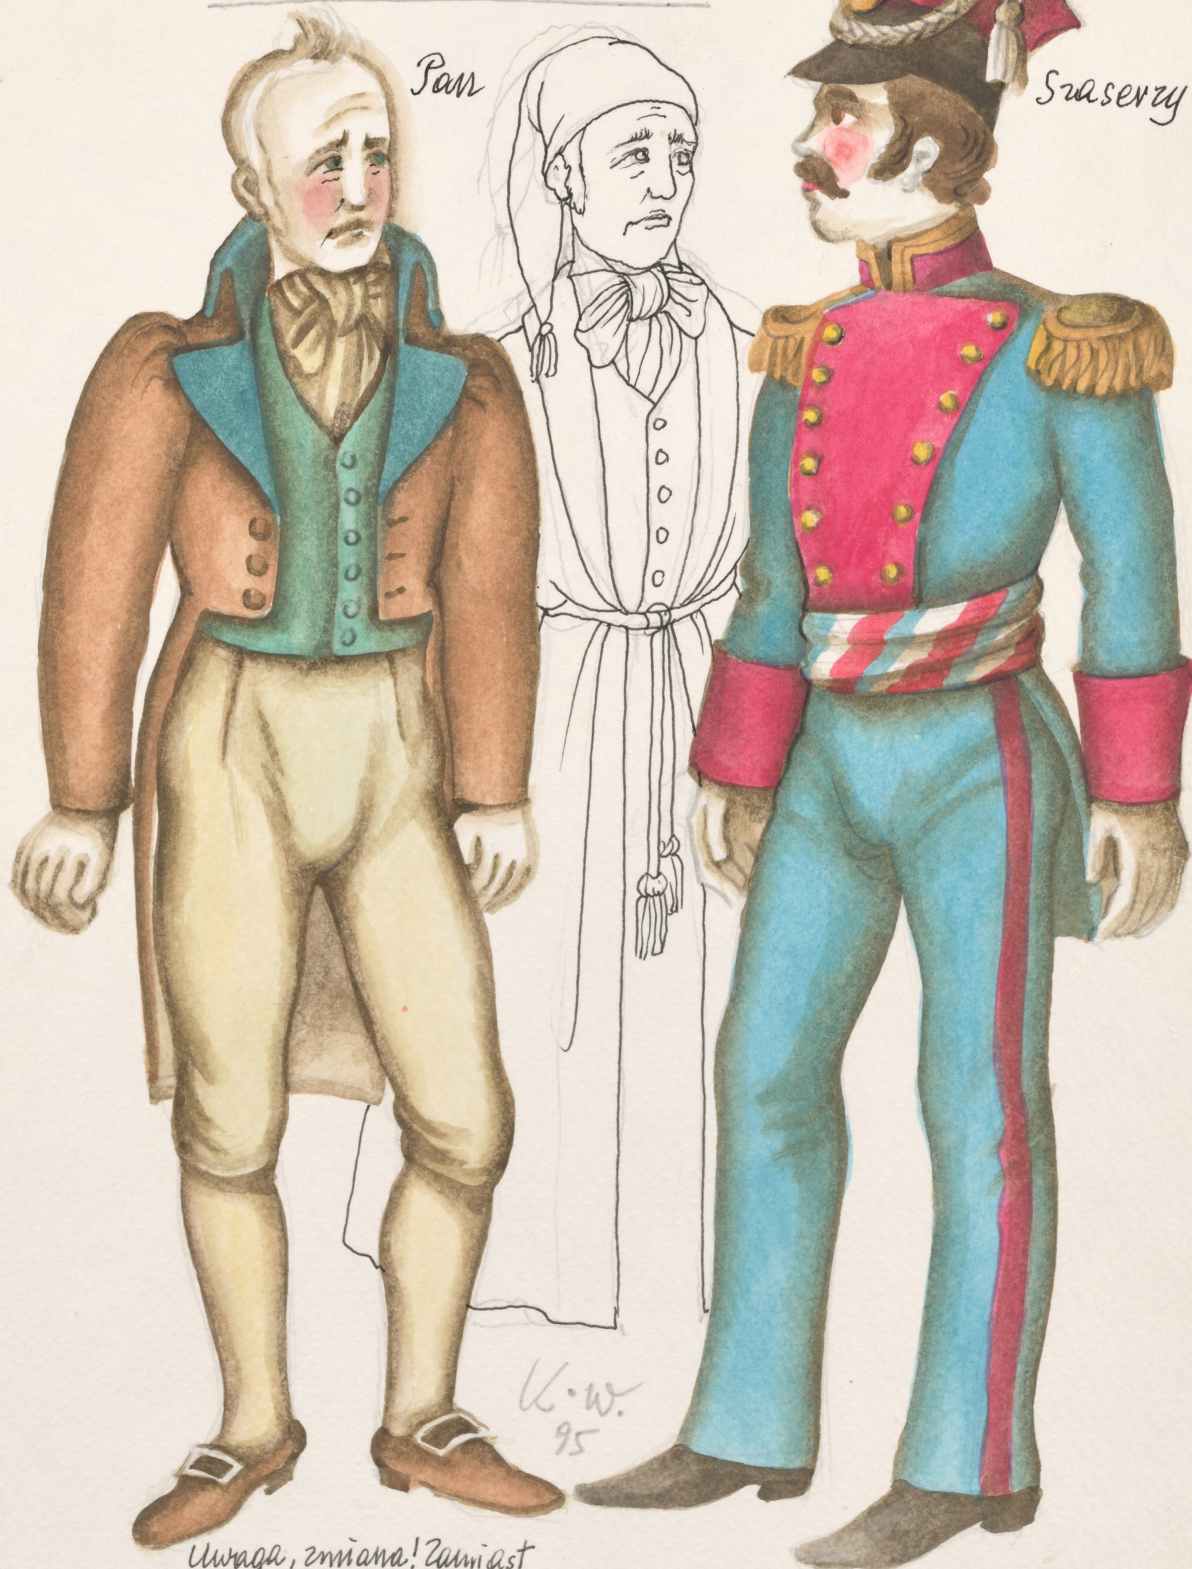

Karta obiektu

Sygnatura: TP_S_086_0022

Nazwa obiektu: Leon Schiller, "Kram z piosenkami", reż. Barbara Fijewska, premiera 27.01.1996

Opis: Projekt: kostium - Pan. Szaserzy

Kategoria: projekt kostiumu

Technika: szkic na papierze

Data utworzenia: 27.01.1996

Autor: Kazimierz Wiśniak

Język: polski

Wymiary: 21.43x30.12 cm

Twórca zasobu: Teatr Polski w Warszawie

Prawa autorskie: Wszystkie prawa zastrzeżone

Wymiary: 21.43 x 30.12 cm

Spektakl

Tytuł: Kram z piosenkami

Autor: Leon Schiller

Reżyseria: Barbara Fijewska

Scenografia: Kazimierz Wiśniak

Kostiumy: Kazimierz Wiśniak

Premiera: 27.01.1996

Co się stało we dworze...

Pan

Szaserzy

Uwaga, zmiana! Zamiast
fraczka - szlafrok w tym
kolorze co frak a na głowie
szlafmyca.