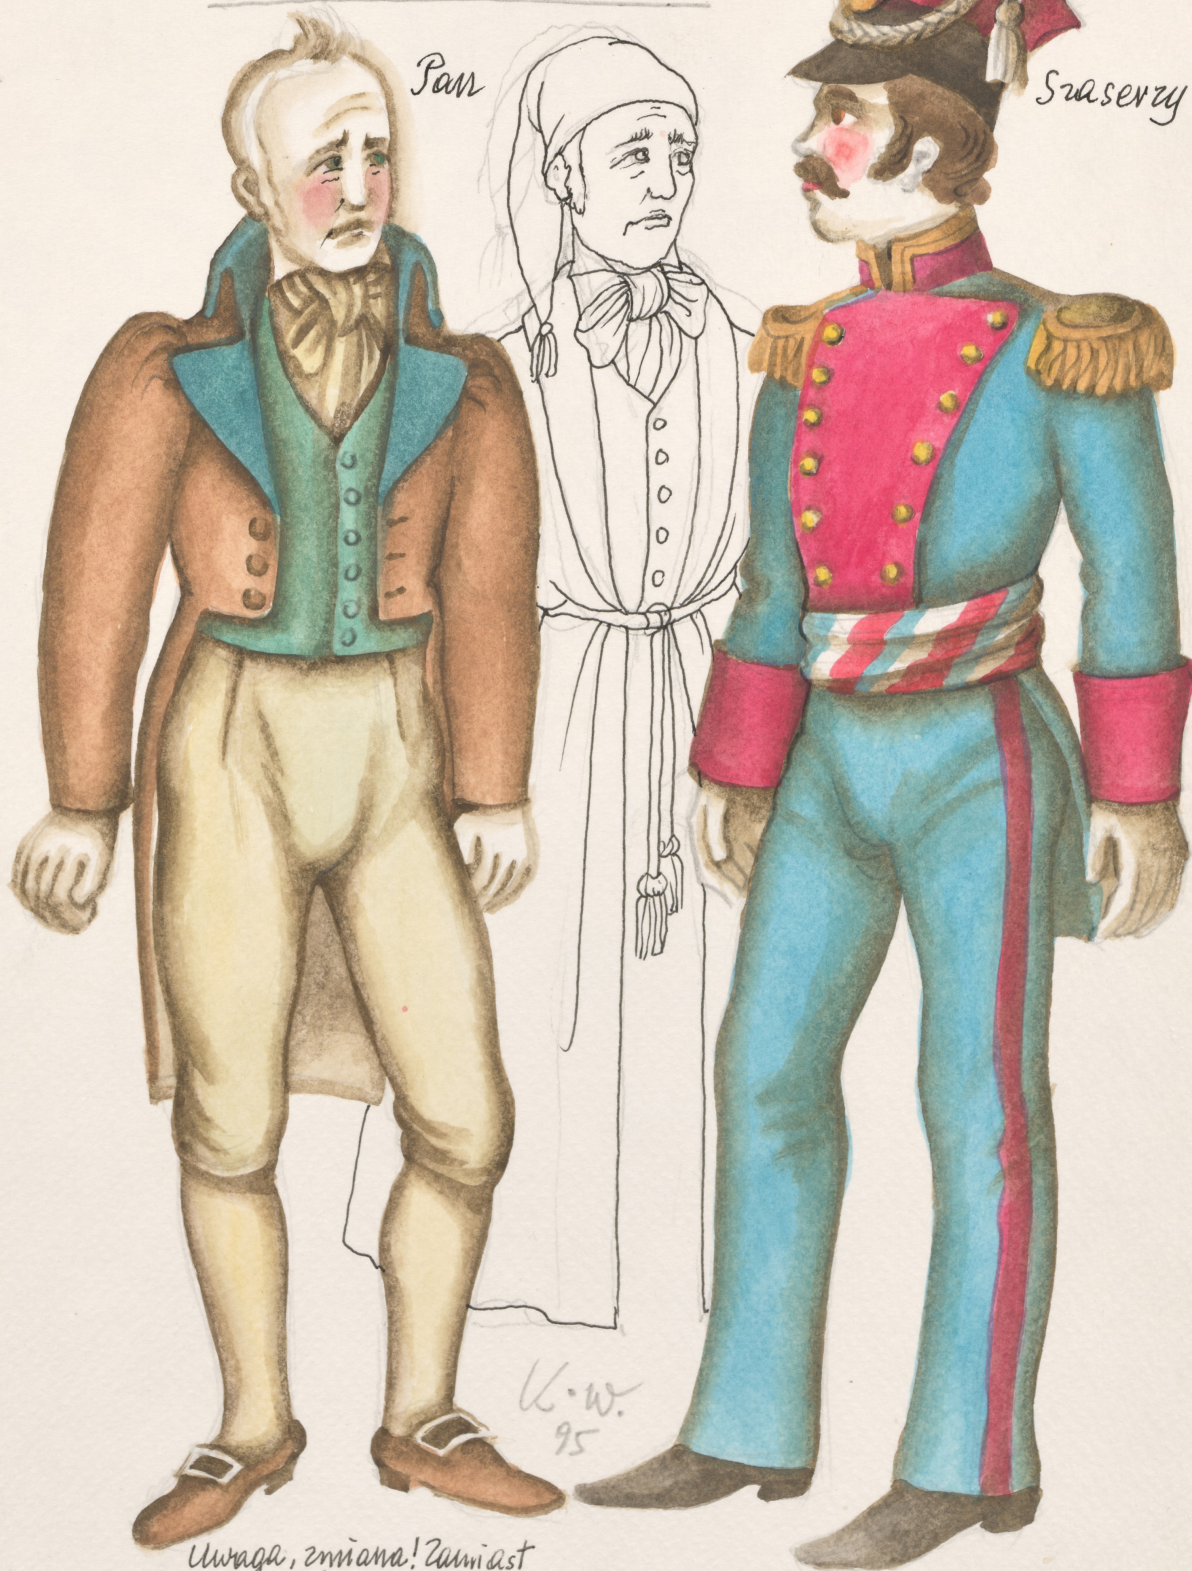

Karta obiektu

Sygnatura: TP_S_086_0022

Nazwa obiektu: Leon Schiller, "Kram z piosenkami", reż. Barbara Fijewska, premiera 27.01.1996

Opis: Projekt: kostium - Pan. Szaserzy

Kategoria: projekt kostiumów

Technika: szkic na papierze

Data utworzenia: 27.01.1996

Autor: Kazimierz Wiśniak

Język: polski

Wymiary: 21.43x30.12 cm

Twórca zasobu: Teatr Polski w Warszawie

Prawa autorskie: Wszystkie prawa zastrzeżone

Wymiary: 21.43 x 30.12 cm

Spektakl

Tytuł: Kram z piosenkami

Autor: Leon Schiller

Reżyseria: Barbara Fijewska

Scenografia: Kazimierz Wiśniak

Kostiumy: Kazimierz Wiśniak

Premiera: 27.01.1996

Co się stało we dworze...

Pan

Szaserzy

Uwaga, zmiana! Zamiast
fraczka - szlafrok w tym
kolorze co frak a na głowie
szlafmyca.