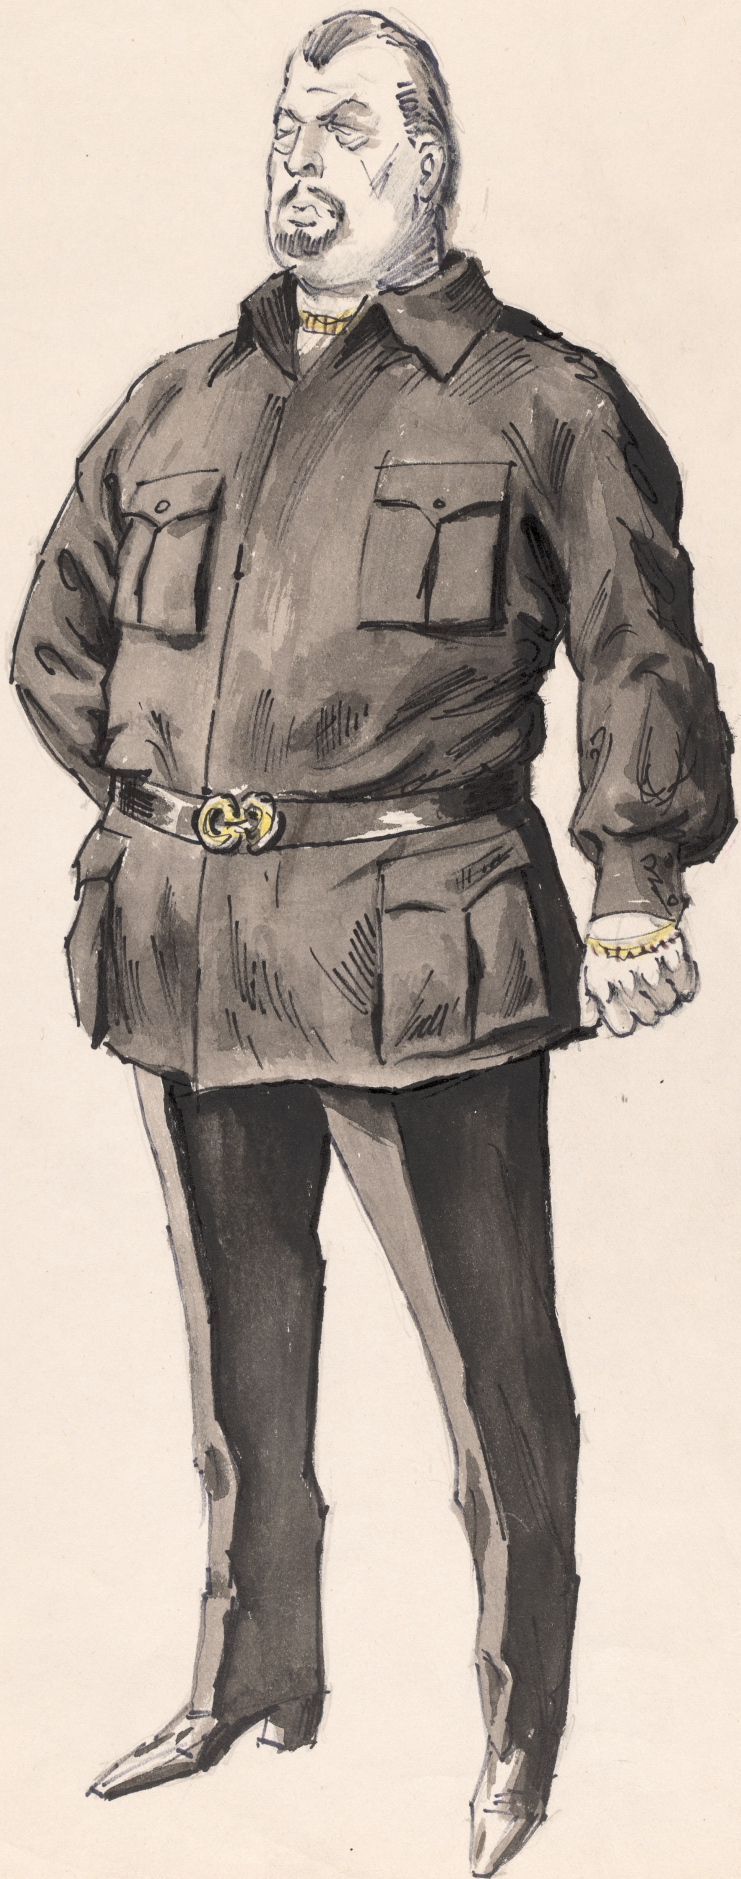

Karta obiektu

Sygnatura: TP_S_089_0004

Nazwa obiektu: Ireneusz Iredyński, "Kreacja", reż. Jan Bratkowski, premiera 14.03.1985

Opis: Projekt: kostium - Pan

Kategoria: projekt kostiumów

Technika: szkic na papierze

Data utworzenia: 14.03.1985

Autor: Lidia i Jerzy Skarżyńscy

Język: polski

Wymiary: 25.2x41.56 cm

Twórca zasobu: Teatr Polski w Warszawie

Prawa autorskie: Wszystkie prawa zastrzeżone

Wymiary: 25.2 x 41.56 cm

Spektakl

Tytuł: Kreacja

Autor: Ireneusz Iredyński

Reżyseria: Jan Bratkowski

Scenografia: Lidia i Jerzy Skarżyńscy

Kostiumy: Lidia i Jerzy Skarżyńscy

Premiera: 14.03.1985

1