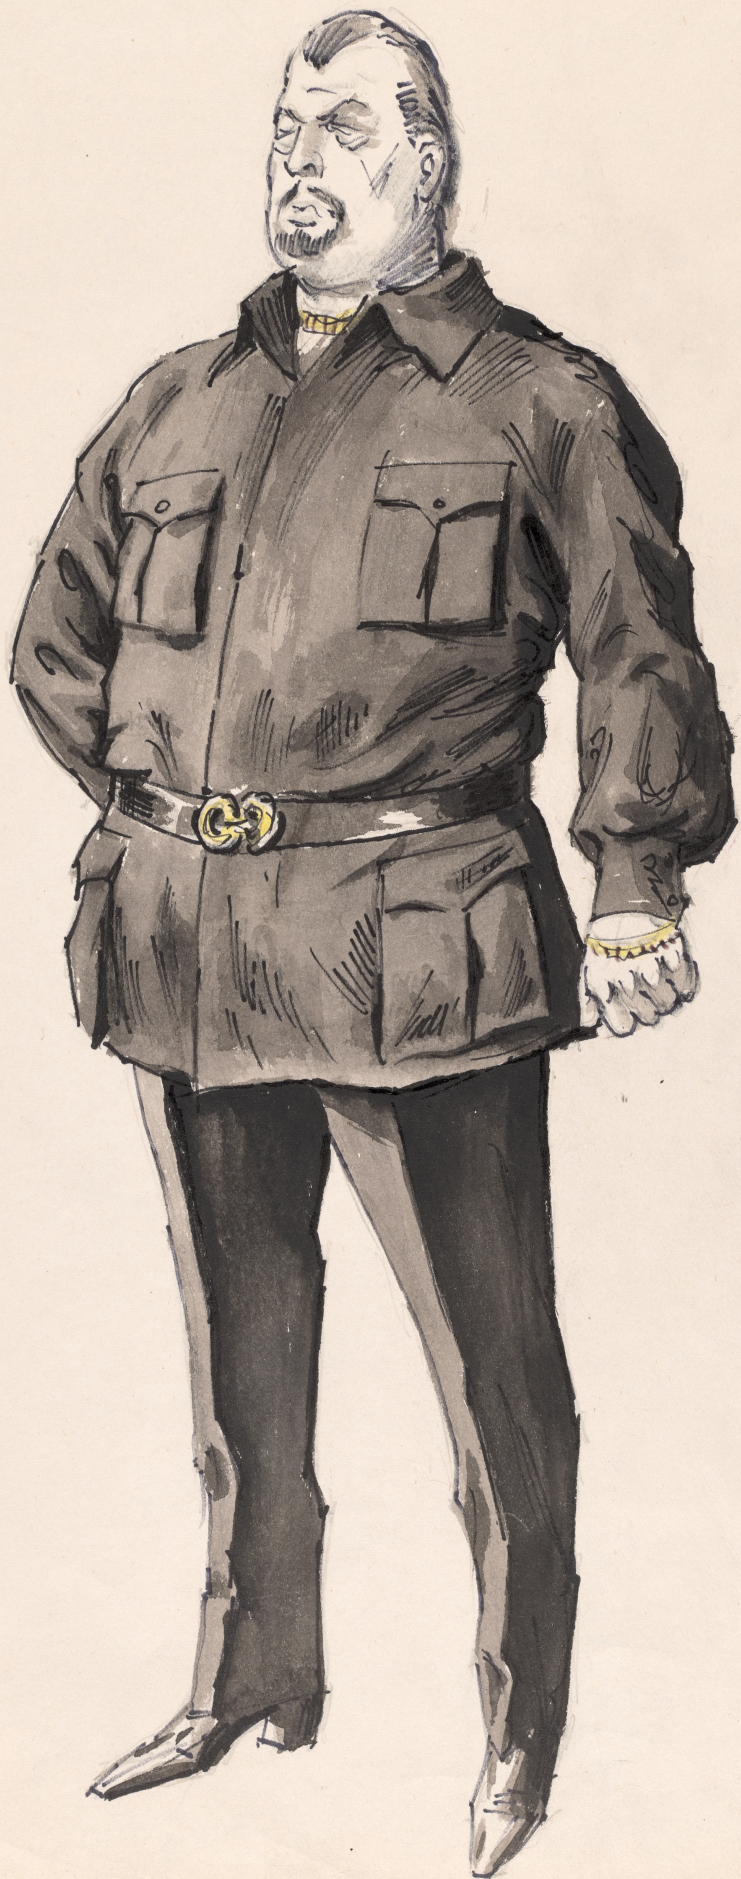

Karta obiektu

Sygnatura: TP_S_089_0004

Nazwa obiektu: Ireneusz Iredyński, "Kreacja", reż. Jan Bratkowski, premiera 14.03.1985

Opis: Projekt: kostium - Pan

Kategoria: projekt kostiumu

Technika: szkic na papierze

Data utworzenia: 14.03.1985

Autor: Lidia i Jerzy Skarżyńscy

Język: polski

Wymiary: 25.2x41.56 cm

Twórca zasobu: Teatr Polski w Warszawie

Prawa autorskie: Wszystkie prawa zastrzeżone

Wymiary: 25.2 x 41.56 cm

Spektakl

Tytuł: Kreacja

Autor: Ireneusz Iredyński

Reżyseria: Jan Bratkowski

Scenografia: Lidia i Jerzy Skarżyńscy

Kostiumy: Lidia i Jerzy Skarżyńscy

Premiera: 14.03.1985

1