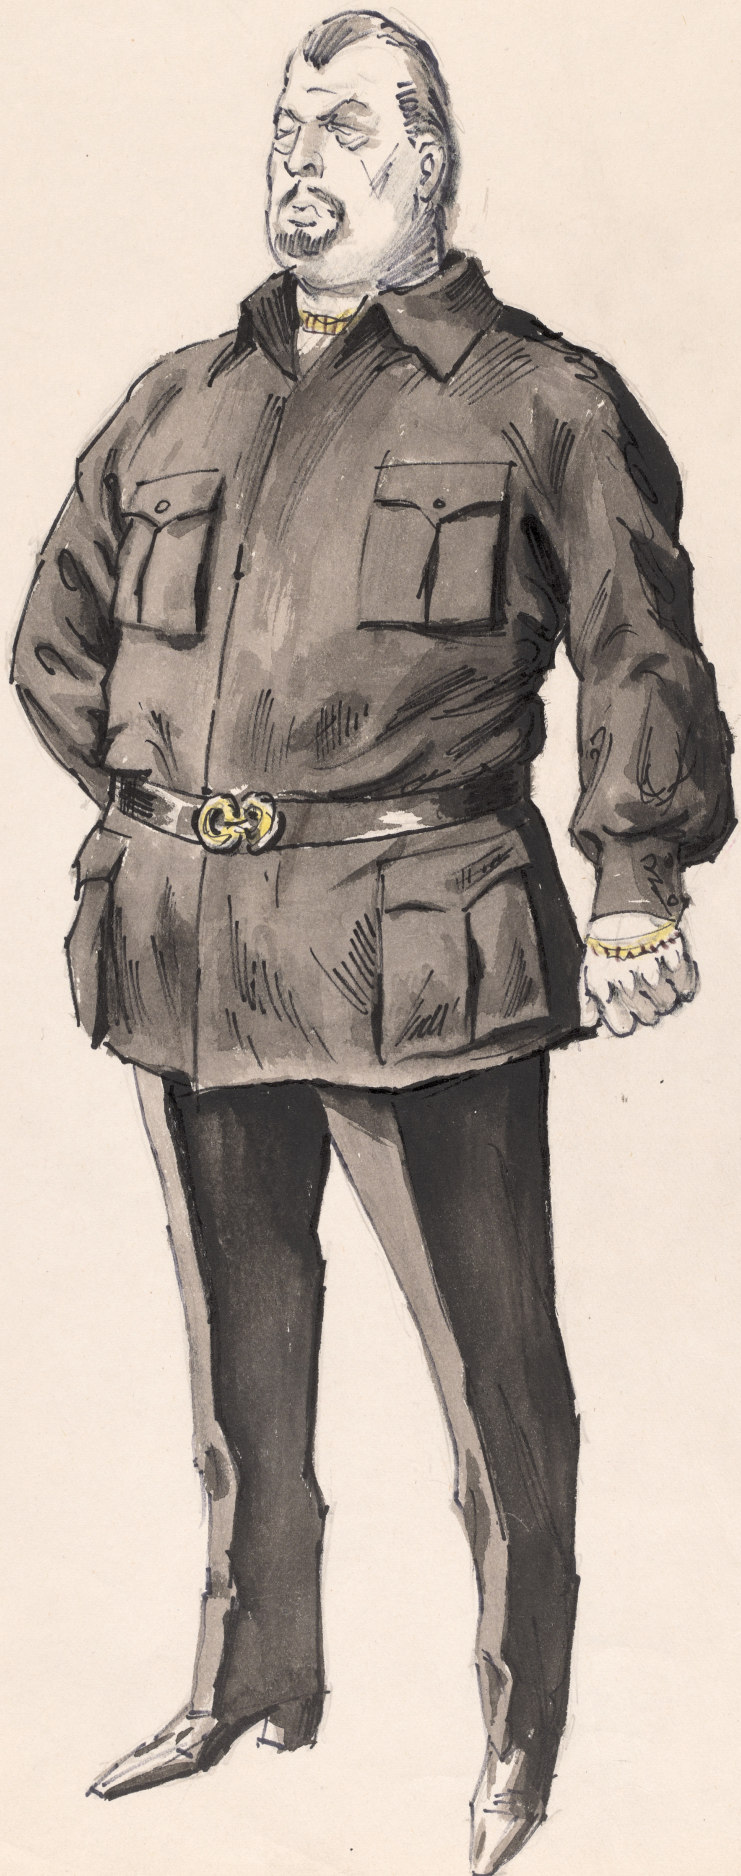

Karta obiektu

Sygnatura: TP_S_089_0004

Nazwa obiektu: Ireneusz Iredyński, "Kreacja", reż. Jan Bratkowski, premiera 14.03.1985

Opis: Projekt: kostium - Pan

Kategoria: projekt kostiumu

Technika: szkic na papierze

Data utworzenia: 14.03.1985

Autor: Lidia i Jerzy Skarżyńscy

Język: polski

Wymiary: 25.2x41.56 cm

Twórca zasobu: Teatr Polski w Warszawie

Prawa autorskie: Wszystkie prawa zastrzeżone

Wymiary: 25.2 x 41.56 cm

Spektakl

Tytuł: Kreacja

Autor: Ireneusz Iredyński

Reżyseria: Jan Bratkowski

Scenografia: Lidia i Jerzy Skarżyńscy

Kostiumy: Lidia i Jerzy Skarżyńscy

Premiera: 14.03.1985

1