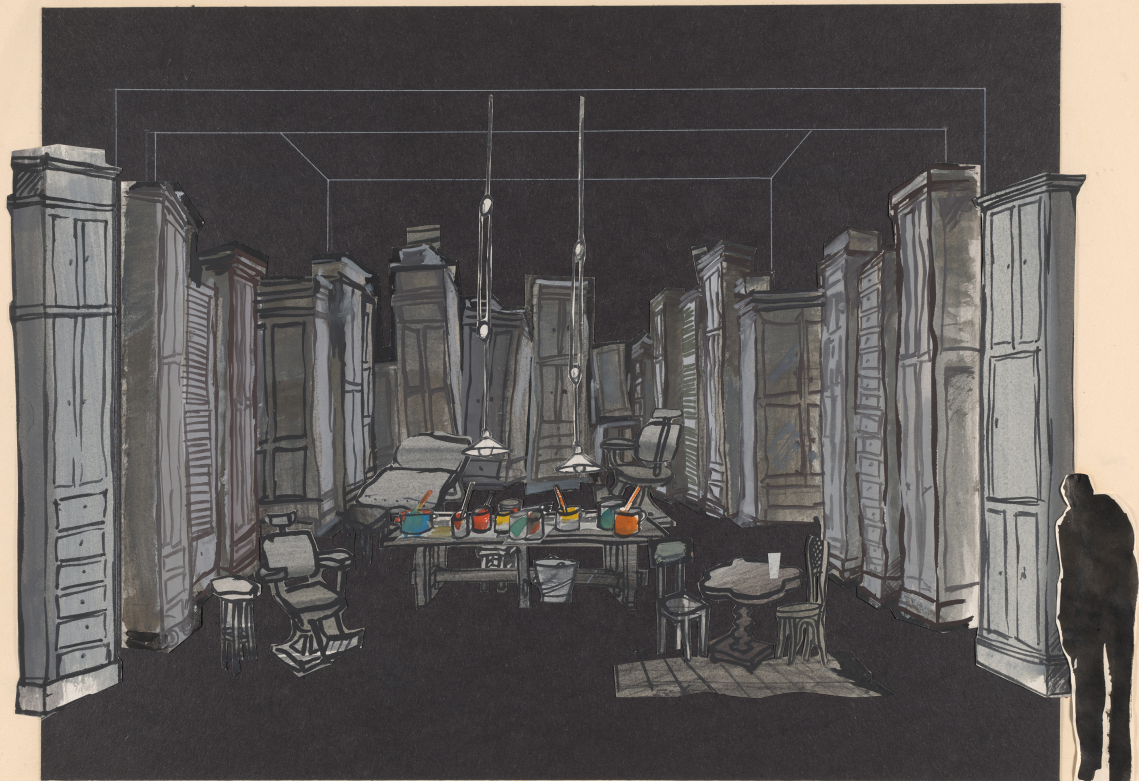

Tytuł: Lęki poranne

Autor: Stanisław Grochowiak

Reżyseria: August Kowalczyk

Scenografia: Ryszard Winiarski

Kostiumy: Ryszard Winiarski

Premiera: 18.03.1972

LEKI PORANNE