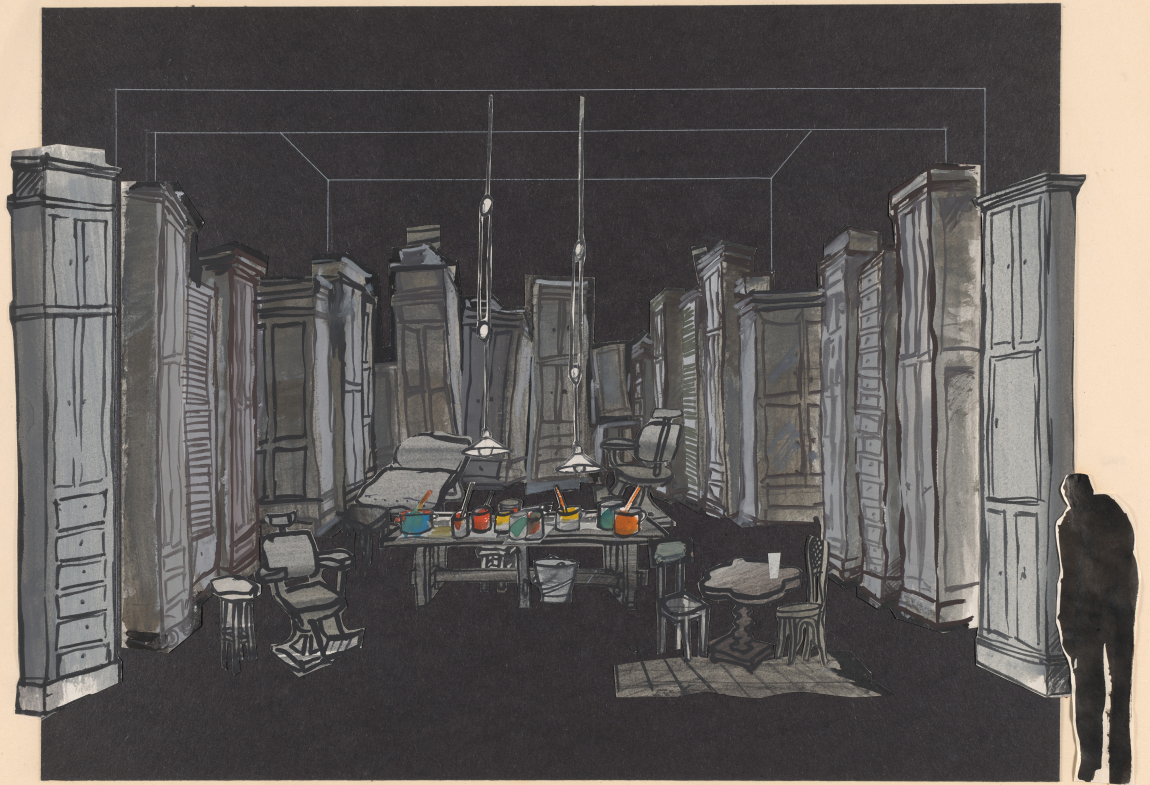

## Spektakl

Tytuł: Lęki poranne

Autor: Stanisław Grochowiak

Reżyseria: August Kowalczyk

Scenografia: Ryszard Winiarski

Kostiumy: Ryszard Winiarski

Premiera: 18.03.1972

LEKI PORANNE