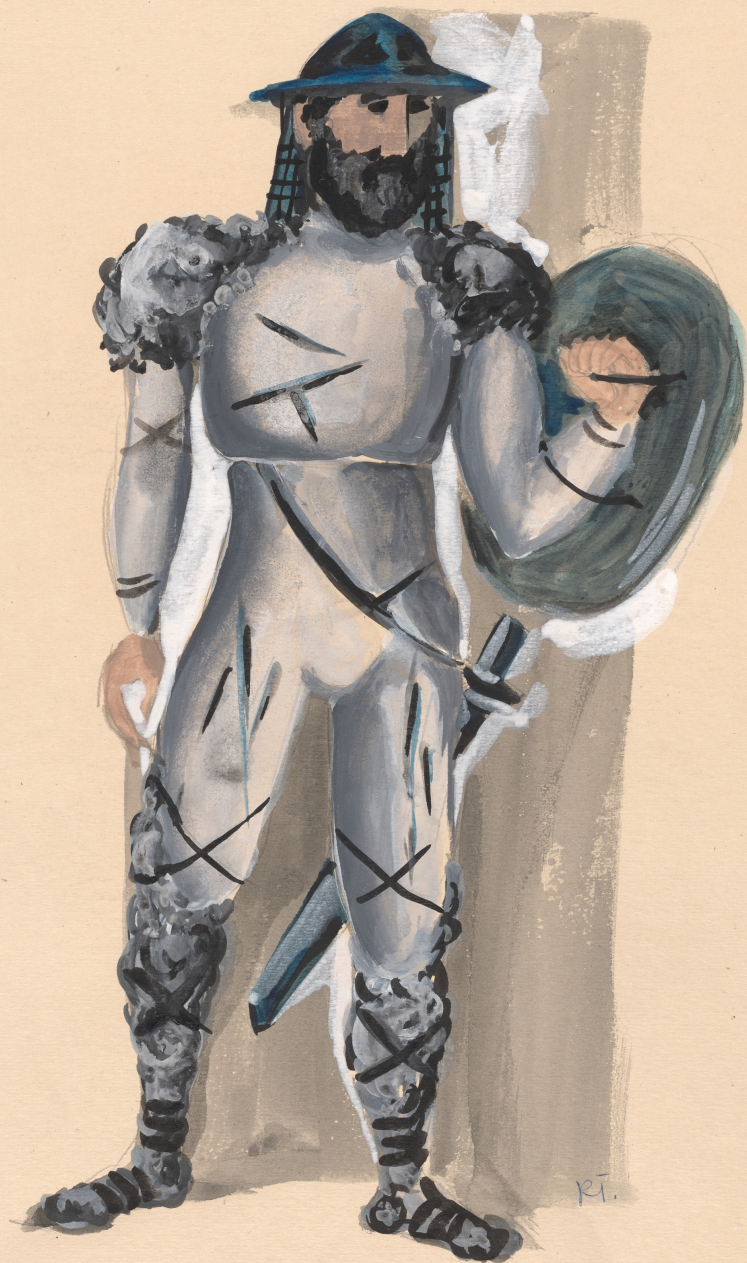

## Karta obiektu

Sygnatura: TP\_S\_100\_0006

Nazwa obiektu: Juliusz Słowacki, "Lilla Weneda", reż. August Kowalczyk, premiera 12.12.1968

Opis: Projekt: kostium - Rycerze Lechici

Kategoria: projekt kostiumów

## Spektakl

Tytuł: Lilla Weneda

Autor: Juliusz Słowacki

Reżyseria: August Kowalczyk

Scenografia: Teresa Targońska

Kostiumy: Teresa Targońska

Premiera: 12.12.1968

LECHICI : P. S. BACZYŃSKI  
P. Z. HOBOT  
P. Z. BOŃCZA-TOMASZEWSKI  
P. M. ŁĄCZ