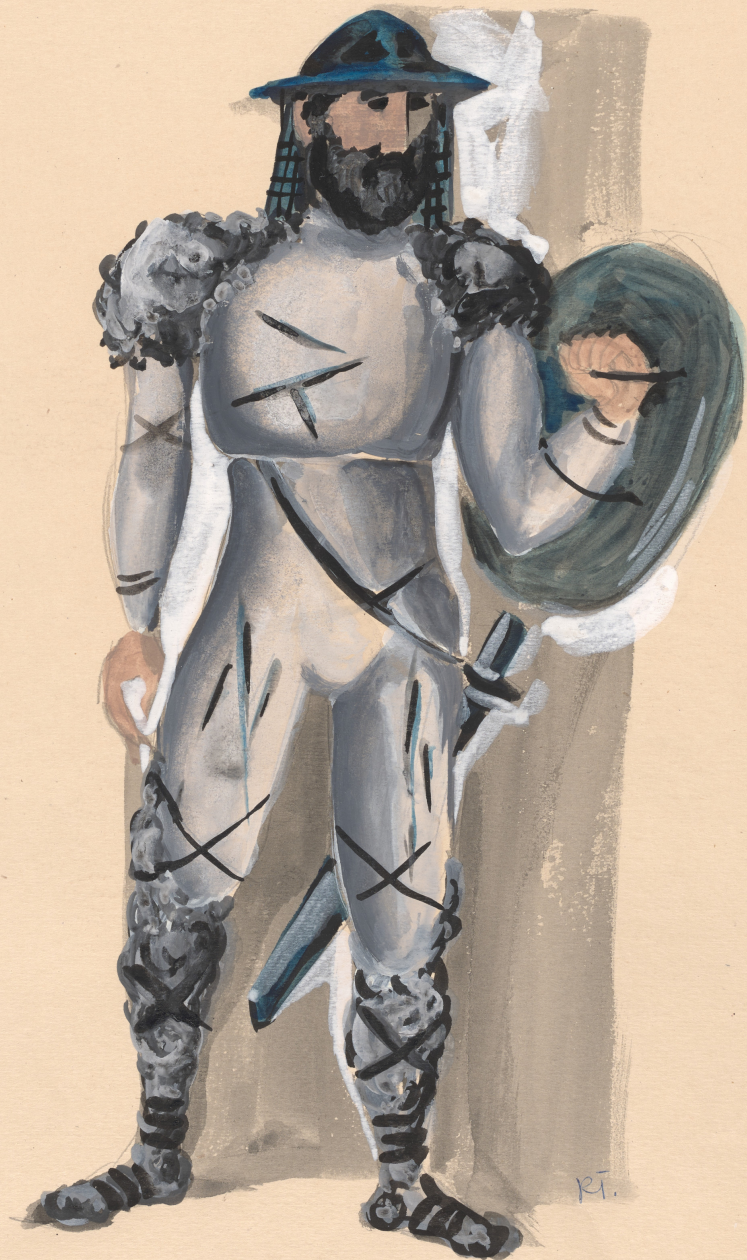

## Karta obiektu

Sygnatura: TP\_S\_100\_0006

Nazwa obiektu: Juliusz Słowacki, "Lilla Weneda", reż. August Kowalczyk, premiera 12.12.1968

Opis: Projekt: kostium - Rycerze Lechici

Kategoria: projekt kostiumu

## Spektakl

Tytuł: Lilla Weneda

Autor: Juliusz Słowacki

Reżyseria: August Kowalczyk

Scenografia: Teresa Targońska

Kostiumy: Teresa Targońska

Premiera: 12.12.1968

LECHICI : P. S. BACZYŃSKI  
P. Z. HOBOT  
P. Z. BOŃCZA-TOMASZEWSKI  
P. M. ŁĄCZ.