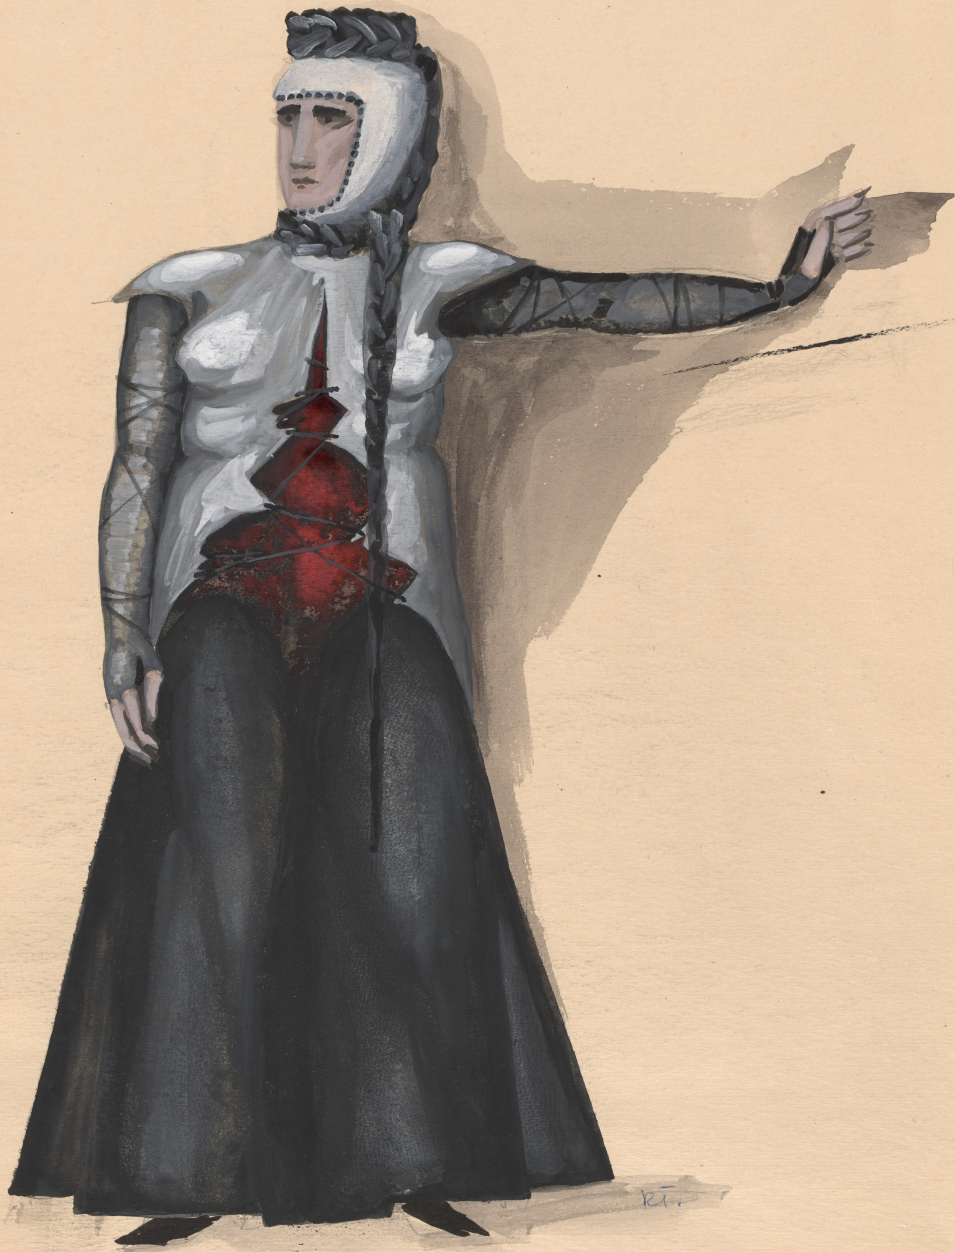

Karta obiektu

Sygnatura: TP_S_100_0023

Nazwa obiektu: Juliusz Słowacki, "Lilla Weneda", reż. August Kowalczyk, premiera 12.12.1968

Opis: Projekt: kostium - Gwinona

Kategoria: projekt kostiumów

Technika: szkic na papierze

Data utworzenia: 12.12.1968

Autor: Teresa Targońska

Język: polski

Wymiary: 29.77x42.21 cm

Twórca zasobu: Teatr Polski w Warszawie

Prawa autorskie: Wszystkie prawa zastrzeżone

Wymiary: 29.77 x 42.21 cm

Spektakl

Tytuł: Lilla Weneda

Autor: Juliusz Słowacki

Reżyseria: August Kowalczyk

Scenografia: Teresa Targońska

Kostiumy: Teresa Targońska

Premiera: 12.12.1968

GWINONA - P. M. HOMERSKA.