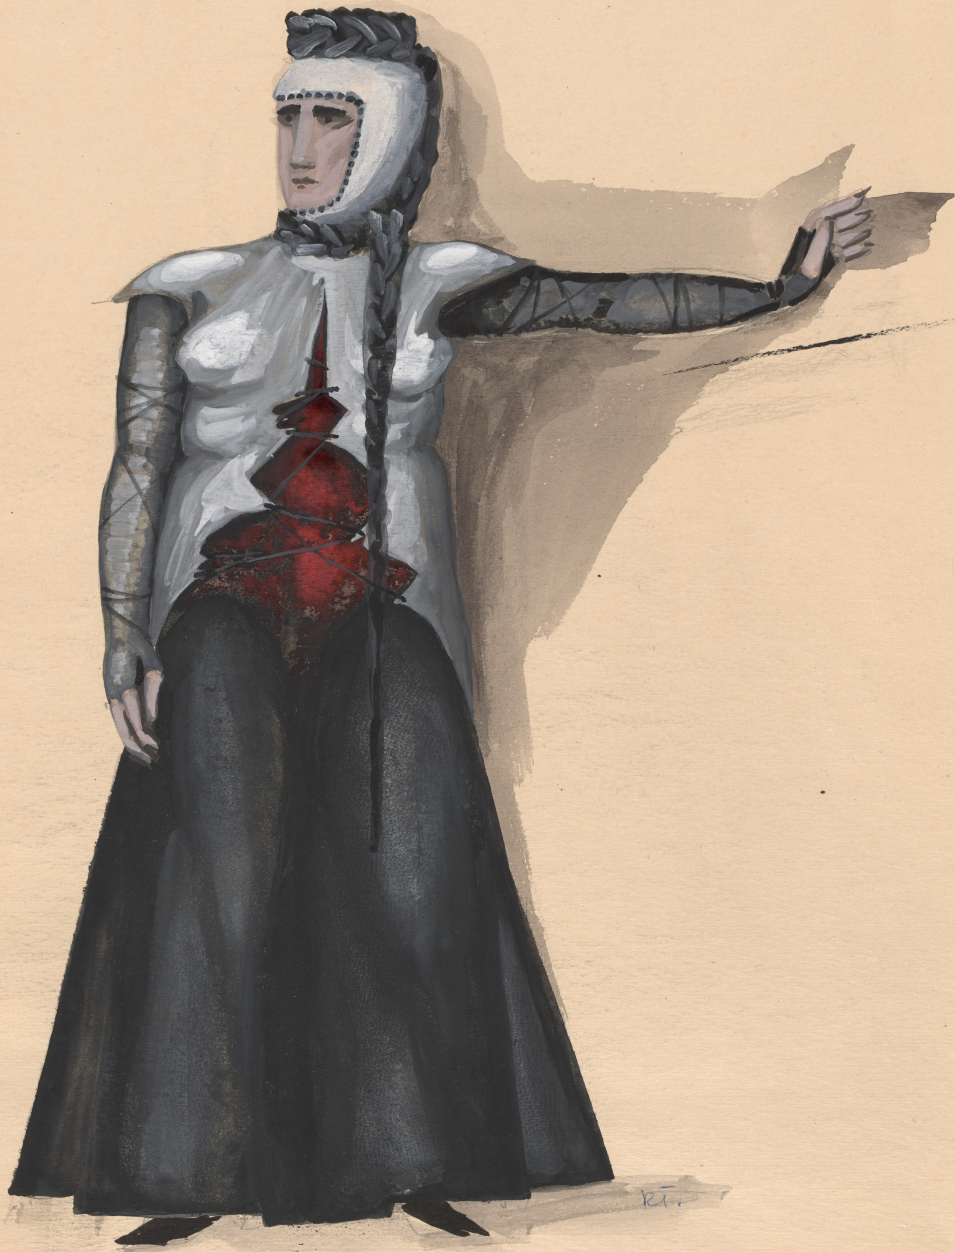

## Karta obiektu

Sygnatura: TP\_S\_100\_0023

Nazwa obiektu: Juliusz Słowacki, "Lilla Weneda", reż. August Kowalczyk, premiera 12.12.1968

Opis: Projekt: kostium - Gwinona

Kategoria: projekt kostiumu

Technika: szkic na papierze

Data utworzenia: 12.12.1968

Autor: Teresa Targońska

Język: polski

Wymiary: 29.77x42.21 cm

Twórca zasobu: Teatr Polski w Warszawie

Prawa autorskie: Wszystkie prawa zastrzeżone

Wymiary: 29.77 x 42.21 cm

## Spektakl

Tytuł: Lilla Weneda

Autor: Juliusz Słowacki

Reżyseria: August Kowalczyk

Scenografia: Teresa Targońska

Kostiumy: Teresa Targońska

Premiera: 12.12.1968

GWINONA - P. M. HOMERSKA.