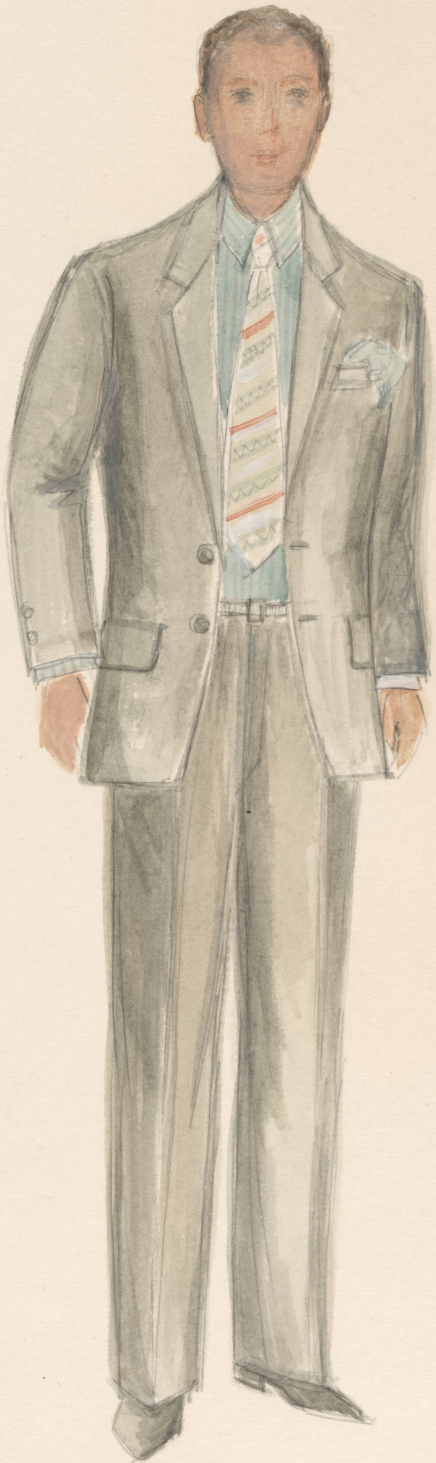

Karta obiektu

Sygnatura: TP_S_103_0001

Nazwa obiektu: Jarosław Abramow-Newerly, "Maestro", reż. Kazimierz Dejmek, premiera 20.10.1983

Opis: Projekt: kostium - Walerian

Kategoria: projekt kostiumów

Technika: szkic na papierze

Data utworzenia: 20.10.1983

Autor: Łucja Kossakowska

Język: polski

Wymiary: 24.85x37.13 cm

Twórca zasobu: Teatr Polski w Warszawie

Prawa autorskie: Wszystkie prawa zastrzeżone

Wymiary: 24.85 x 37.13 cm

Spektakl

Tytuł: Maestro

Autor: Jarosław Abramow-Newerly

Reżyseria: Kazimierz Dejmek

Scenografia: Łucja Kossakowska

Kostiumy: Łucja Kossakowska

Premiera: 20.10.1983

(5)6

Maestro

Walerian a II

p Barboni

LH 82