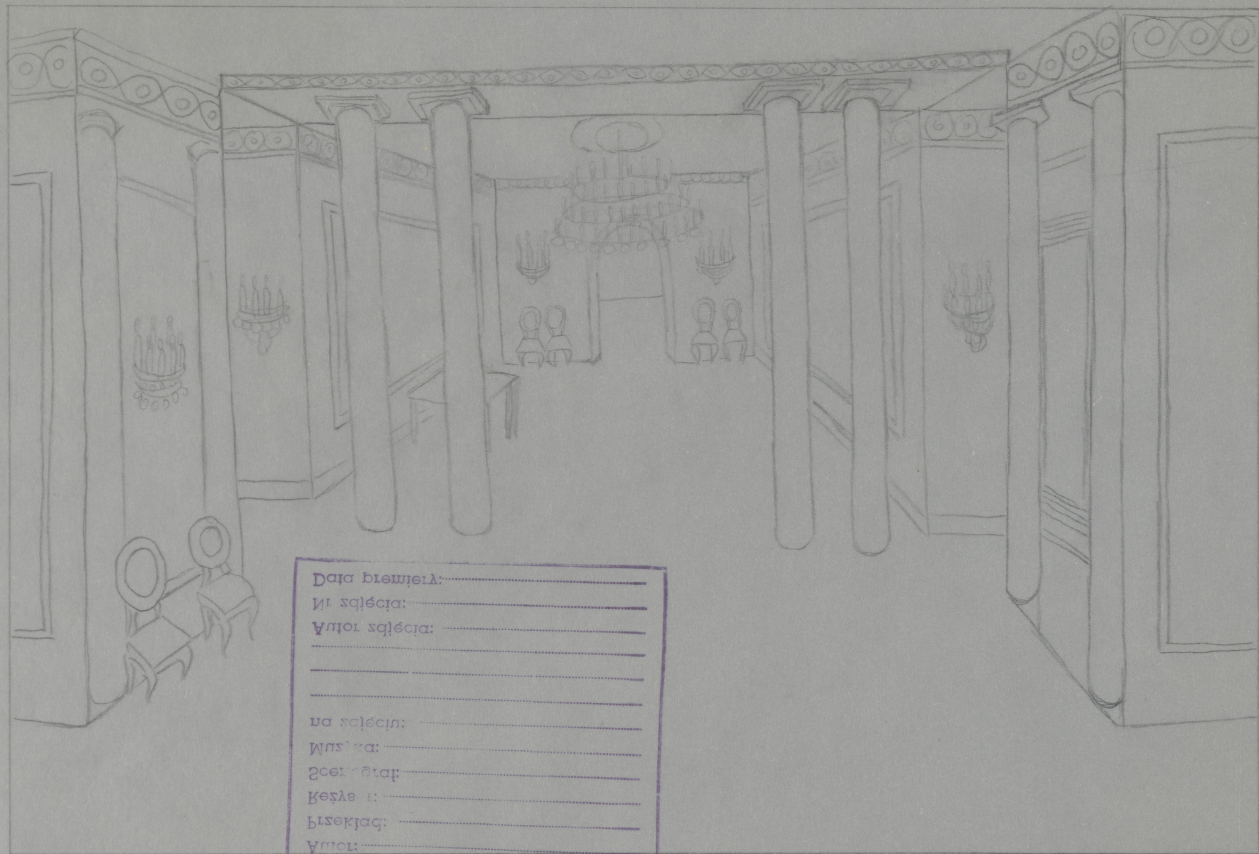

Karta obiektu

Sygnatura: TP_S_107_0001

Nazwa obiektu: Mikołaj Gogol, "Martwe dusze", reż. Władysław Hańcza, premiera 11.05.1969

Opis: Projekt: scenografia

Kategoria: projekt dekoracji

Technika: szkic na papierze

Tytuł: Martwe dusze

Autor: Mikołaj Gogol

Reżyseria: Władysław Hańcza

Scenografia: Teresa Roszkowska

Kostiumy: Teresa Roszkowska

Premiera: 11.05.1969

AKT III OBS

Data przedstawienia: _____
 Miasto: _____
 Autor: _____