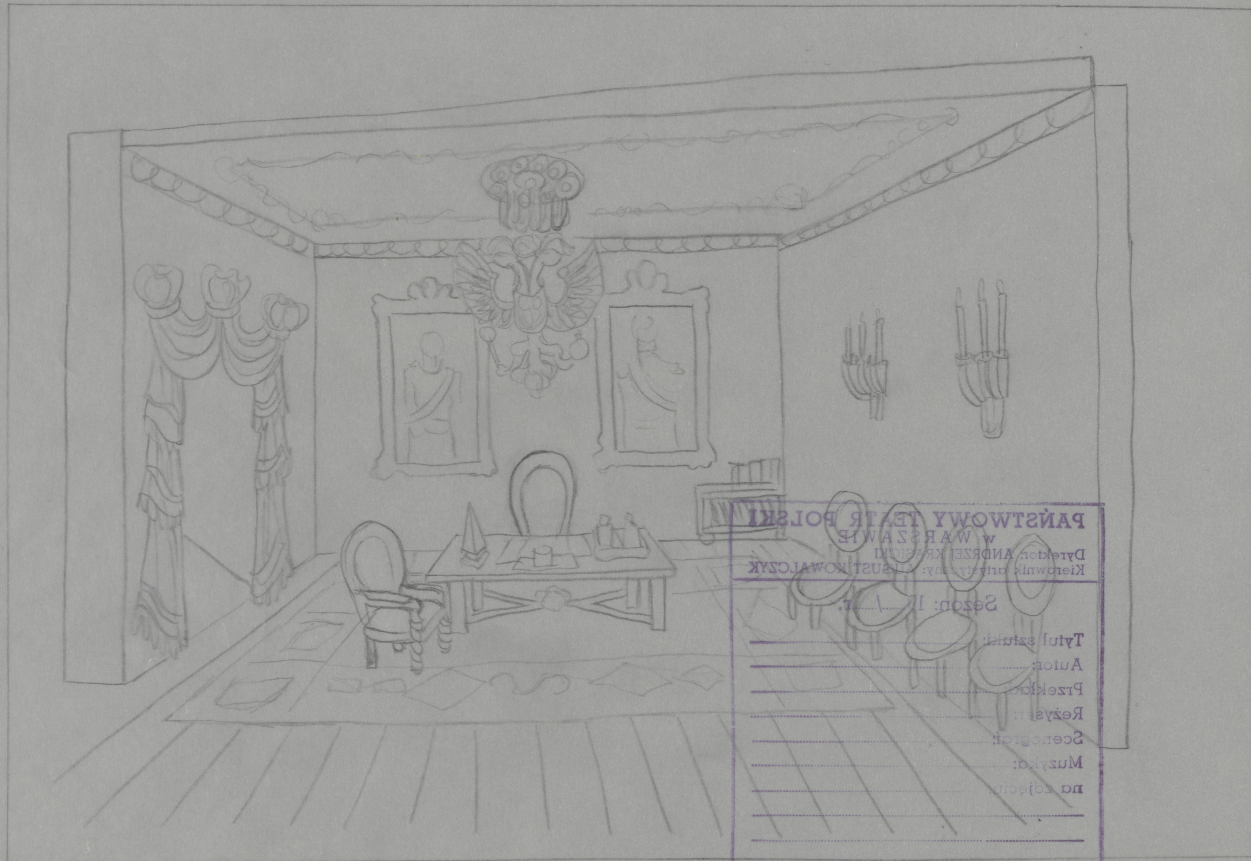

Karta obiektu

Sygnatura: TP_S_107_0002

Nazwa obiektu: Mikołaj Gogol, "Martwe dusze", reż. Władysław Hańcza, premiera 11.05.1969

Opis: Projekt: scenografia

Kategoria: projekt dekoracji

Technika: szkic na papierze

Tytuł: Martwe dusze

Autor: Mikołaj Gogol

Reżyseria: Władysław Hańcza

Scenografia: Teresa Roszkowska

Kostiumy: Teresa Roszkowska

Premiera: 11.05.1969

AKT II 087

PAŃSTWOWY TEATR POLSKI
w WARSZAWIE
Dyrektor ANDRZEJ KRZYŻAK
Kierownik artystyczny JÓZEF KOWALCZYK