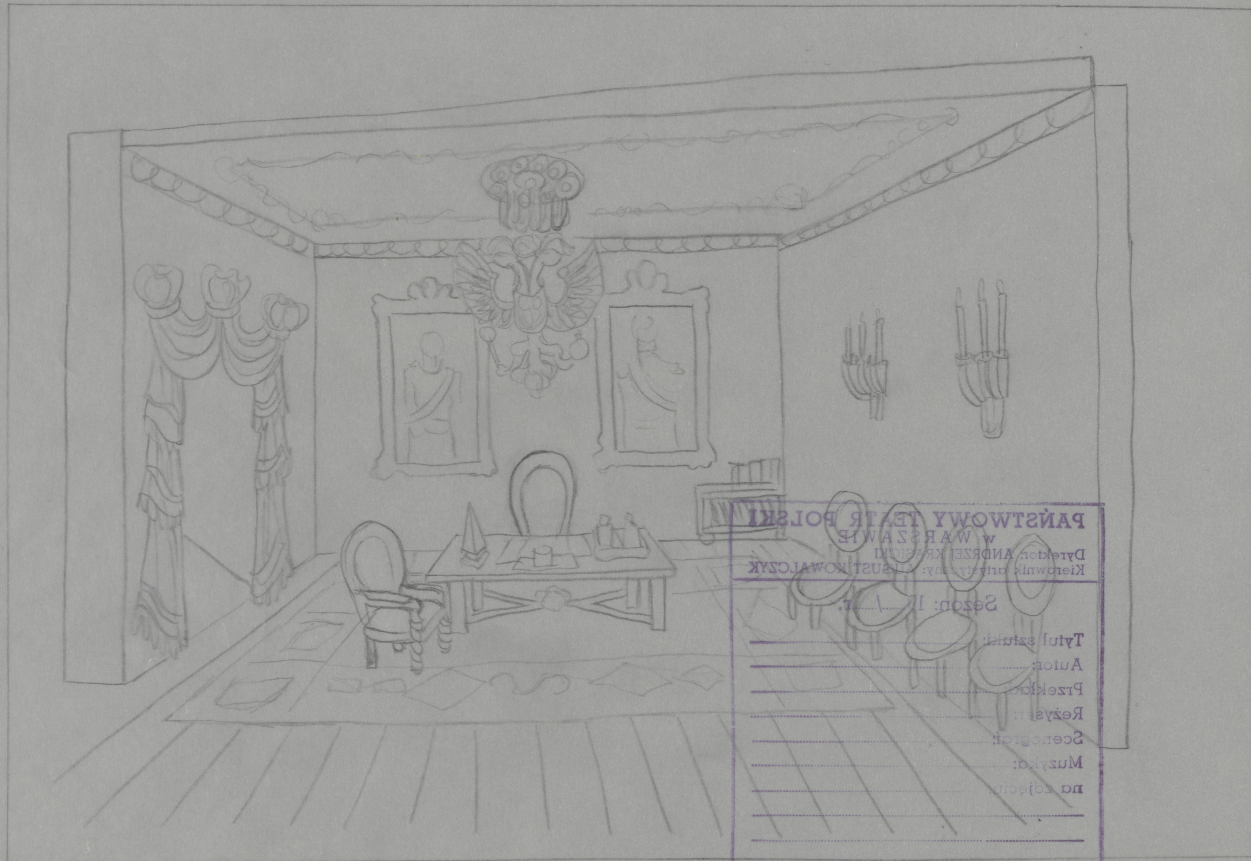

Karta obiektu

Sygnatura: TP_S_107_0002

Nazwa obiektu: Mikołaj Gogol, "Martwe dusze", reż. Władysław Hańcza, premiera 11.05.1969

Opis: Projekt: scenografia

Kategoria: projekt dekoracji

Technika: szkic na papierze

Tytuł: Martwe dusze

Autor: Mikołaj Gogol

Reżyseria: Władysław Hańcza

Scenografia: Teresa Roszkowska

Kostiumy: Teresa Roszkowska

Premiera: 11.05.1969

AKT II 087

PAŃSTWOWY TEATR POLSKI
 w WARSZAWIE
 Dyrektor ANDRZEJ KRZYŻAK
 Kierownik artystyczny JÓZEF KOWALCZYK