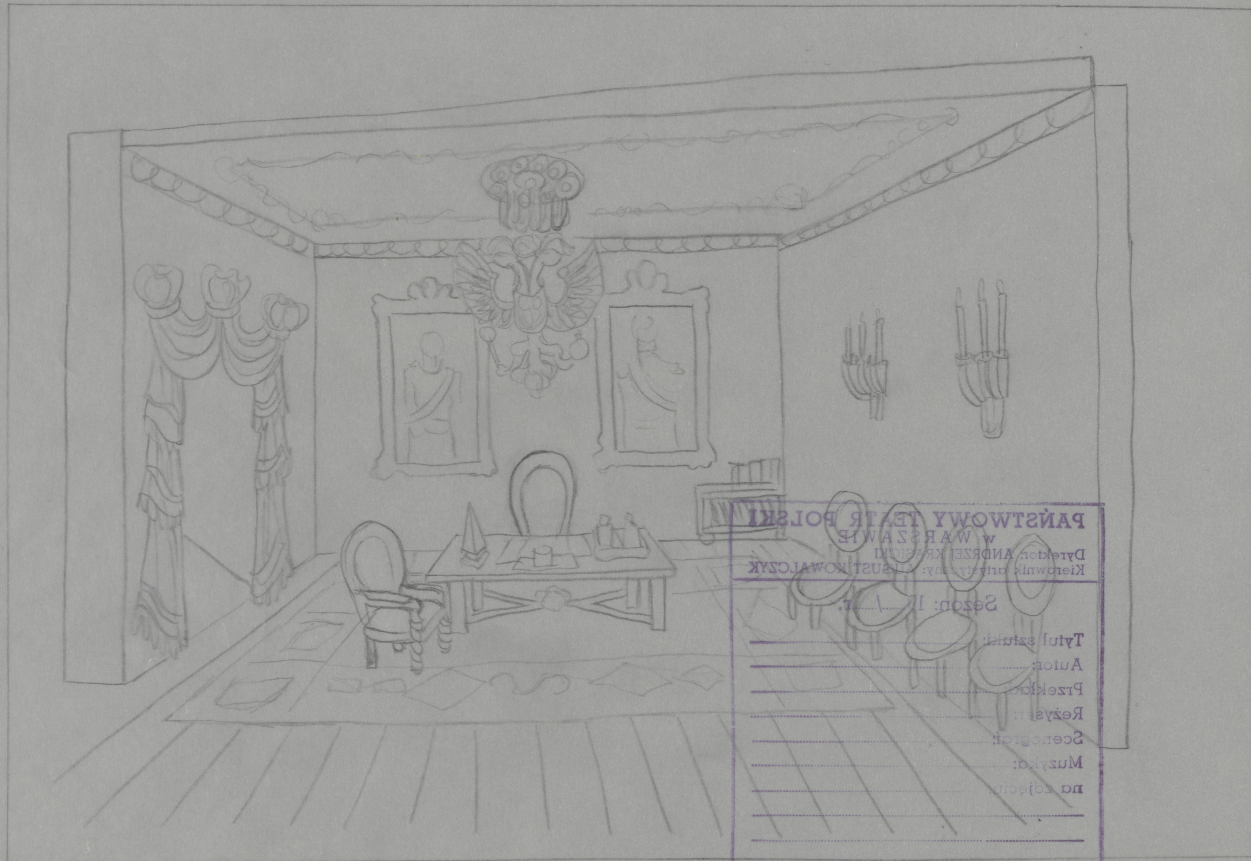

## Karta obiektu

Sygnatura: TP\_S\_107\_0002

Nazwa obiektu: Mikołaj Gogol, "Martwe dusze", reż. Władysław Hańcza, premiera 11.05.1969

Opis: Projekt: scenografia

Kategoria: projekt dekoracji

Technika: szkic na papierze

## Spektakl

Tytuł: Martwe dusze

Autor: Mikołaj Gogol

Reżyseria: Władysław Hańcza

Scenografia: Teresa Roszkowska

Kostiumy: Teresa Roszkowska

Premiera: 11.05.1969

AKT II 087